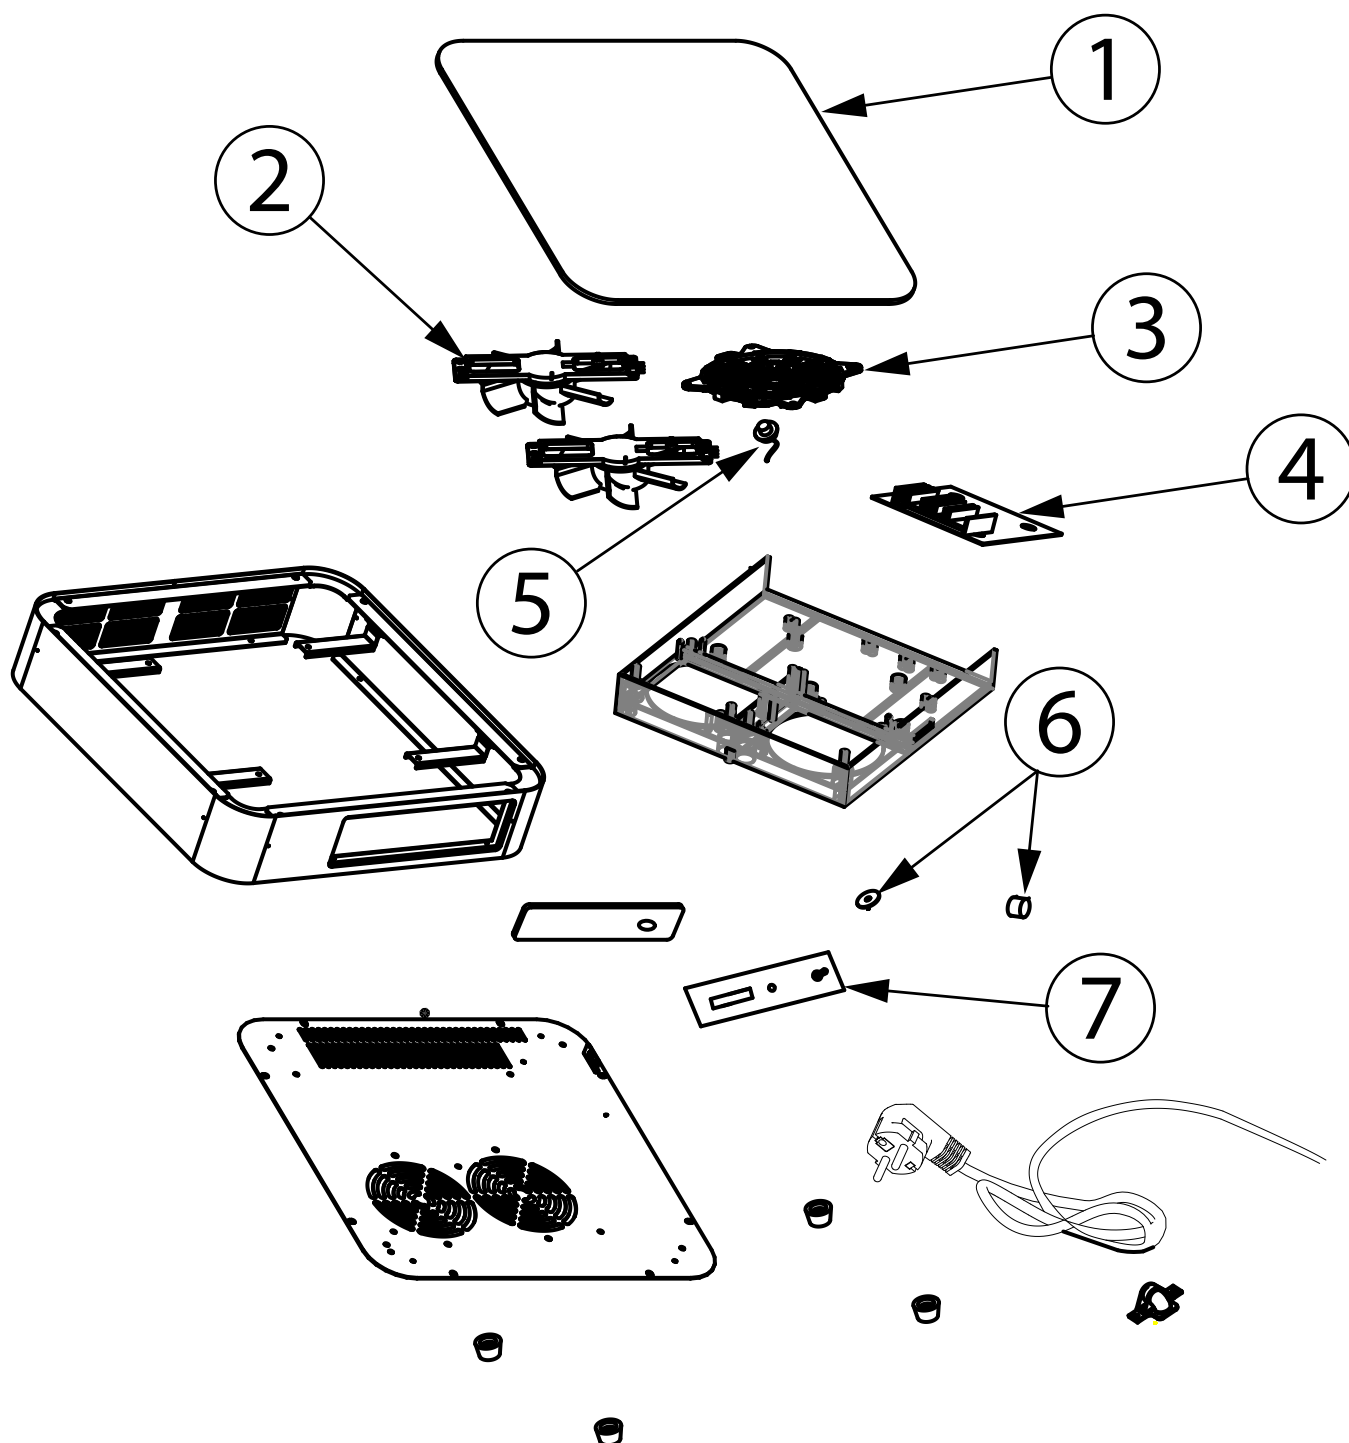

Kuchenka indukcyjna, P 3.5 kW, U 230V

Kod katalogowy: 770356

Nr części (V nr rys. nr części z rysunku)	Nazwa	Kod
V770356V01-01	Szkló	
V770356V01-02	Wentylator	
V770356V01-03	Generator indukcji	
V770356V01-04	Płyta główna	
V770356V01-05	Czujnik	
V770356V01-06	Pokrętló	
V770356V01-07	Panel sterowania	