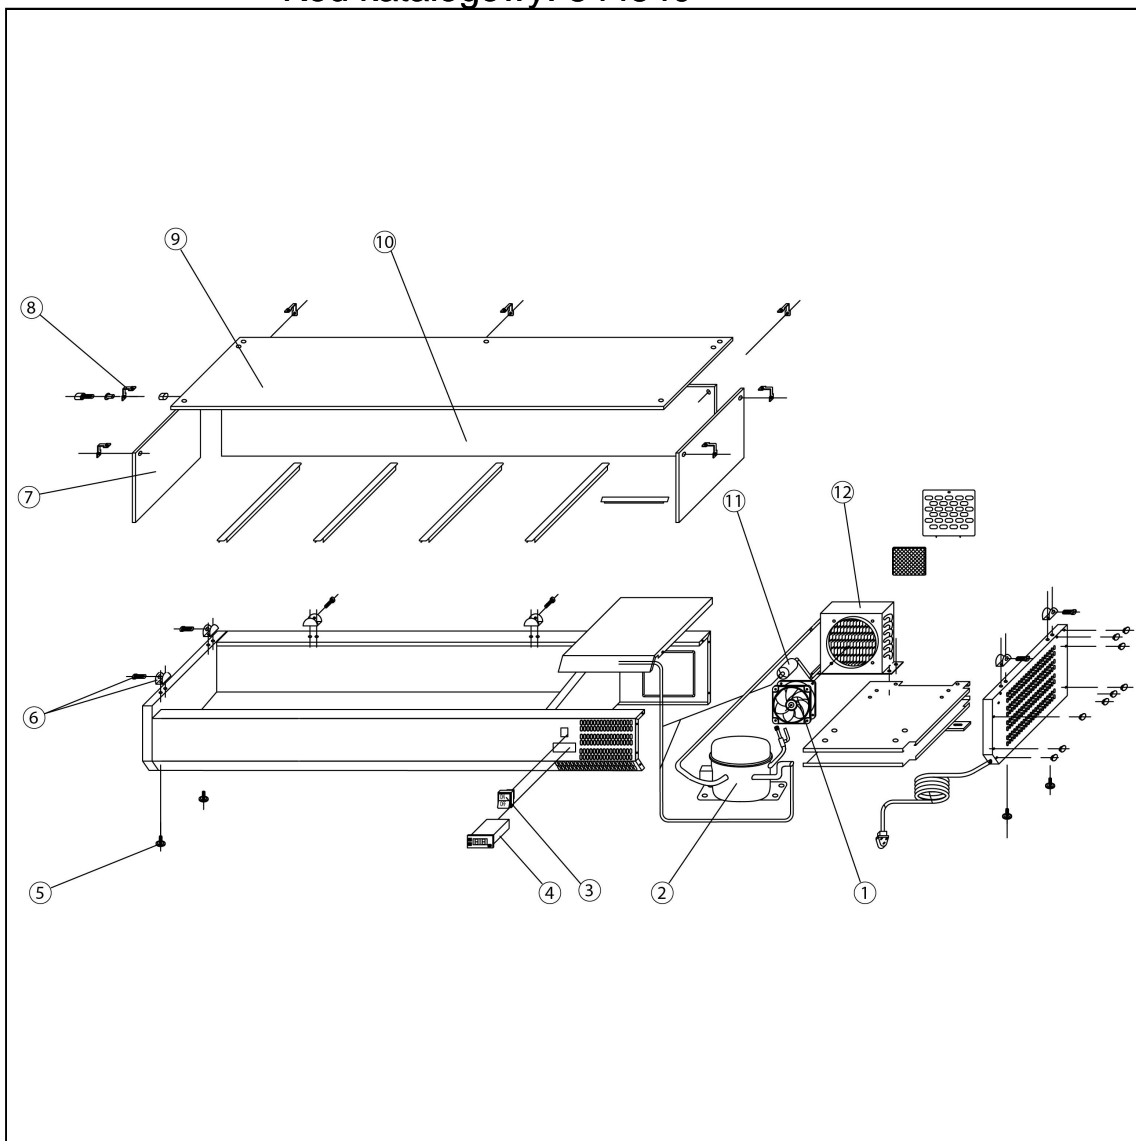

witryna chłodnicza nastawna z szymblerami, 5 x GN 1/4

Kod katalogowy: 844540

Nr części (V nr rys.-nr części z rysunku)	Nazwa	Kod
V844540V02-01	Wentylator	C001101
V844540V02-02	Sprężarka	
V844540V02-03	Włócznik	C010466
V844540V02-04	Sterownik	
V844540V02-05	Nóżka	
V844540V02-06	Mocowanie szyby	C006308
V844540V02-07	Szyba boczna	
V844540V02-08	Mocowanie szyby górne	C006309
V844540V02-09	Szyba górna	
V844540V02-10	Szyba tylna	
V844540V02-11	Filtr odwadniacz	
V844540V02-12	Skraplacz	