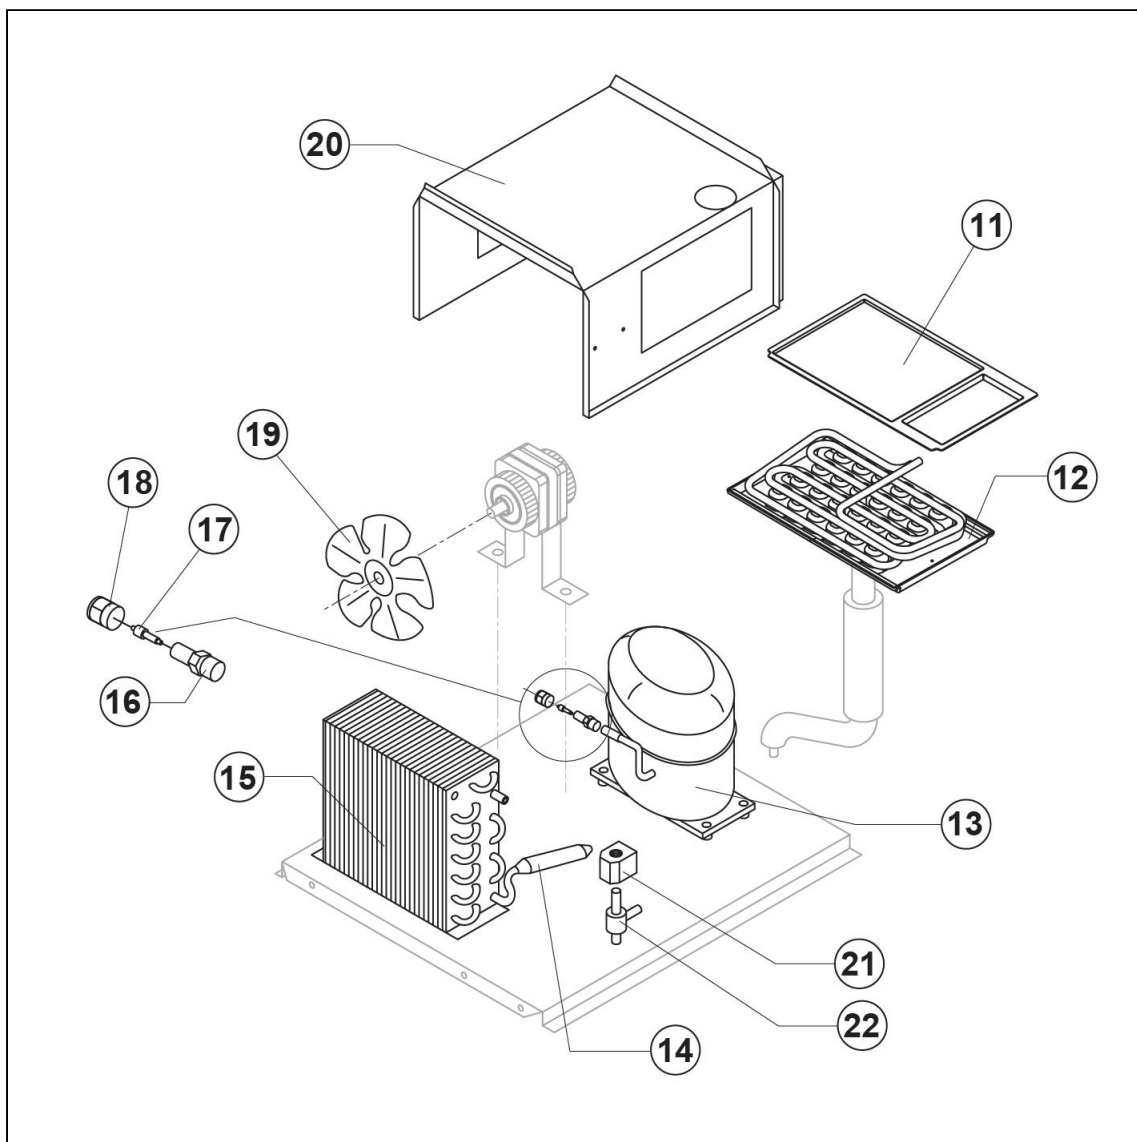

kostkarka natryskowa 22kg/24h chłodzona powietrzem
(ABS)

Kod katalogowy: 872211

Nr cz ci (V nr rys.-nr cz ci z rysunku)	Nazwa	Kod
V872211V02-01	Lewy element obudowy	
V872211V02-02	Górny element obudowy	
V872211V02-03	Tylny element obudowy	C003562
V872211V02-04	Kratka	C003693
V872211V02-05	Prawy element obudowy	
V872211V02-06	Podstawa	
V872211V02-07	Nó ka	
V872211V02-08	Oślana	
V872211V02-09	Przedni element obudowy	
V872211V02-10	Drzwi	
V872211V02-11	Panel parownika	
V872211V02-12	Parownik	
V872211V02-13	Spr arka	
V872211V02-14	Filtr skraplacza	
V872211V02-15	Skraplacz	
V872211V02-16	Zawór	C003527
V872211V02-17	Element zaworu	
V872211V02-18	Za lepka zaworu	
V872211V02-19	Wentylator	C003543
V872211V02-20	Obudowa	
V872211V02-21	Cewka	C003611
V872211V02-22	Zawór	
V872211V02-23	Uchwyt rury	
V872211V02-24	Pojemnik	
V872211V02-25	Zje d alnia kostek	
V872211V02-26	Tarcza oporowa prowadnicy	
V872211V02-27	Kurtyna kostek	
V872211V02-28	Rury przelewowe	
V872211V02-29	Rura parownika	
V872211V02-30	Basen Wewn trzny	
V872211V02-31	Zł czka odpływu wody	
V872211V02-32	Uszczelka silikonowa	
V872211V02-33	Uszczelka polietylen	
V872211V02-34	Nakr tka	
V872211V02-35	Rura spustowy	
V872211V02-36	ruba	
V872211V02-37	Wspornik	
V872211V02-38	Listki kurtyny	C003625
V872211V02-39	Słupek rozpylacza	
V872211V02-40	Za lepka	
V872211V02-41	Rozpylacz	C003694
V872211V02-42	Ł cznik rozpylacza	
V872211V02-43	Filtr pompy	C003482
V872211V02-44	Ł cznik Filtra	C003512
V872211V02-45	Pompa	C003675
V872211V02-46	Pokrywa pompy	
V872211V02-47	Radiator	
V872211V02-48	Obudowa pompy	
V872211V02-49	Korpus pompy	
V872211V02-50	Wirnik	
V872211V02-51	Dyfuzor	
V872211V02-52	Przeł cznik	
V872211V02-53	Silnik wentylatora	
V872211V02-54	Elektrozawór	
V872211V02-55	Termostat Komory	C003695
V872211V02-56	Termostat parownika	C003697
V872211V02-57	Wył cznik czasowy	C003596