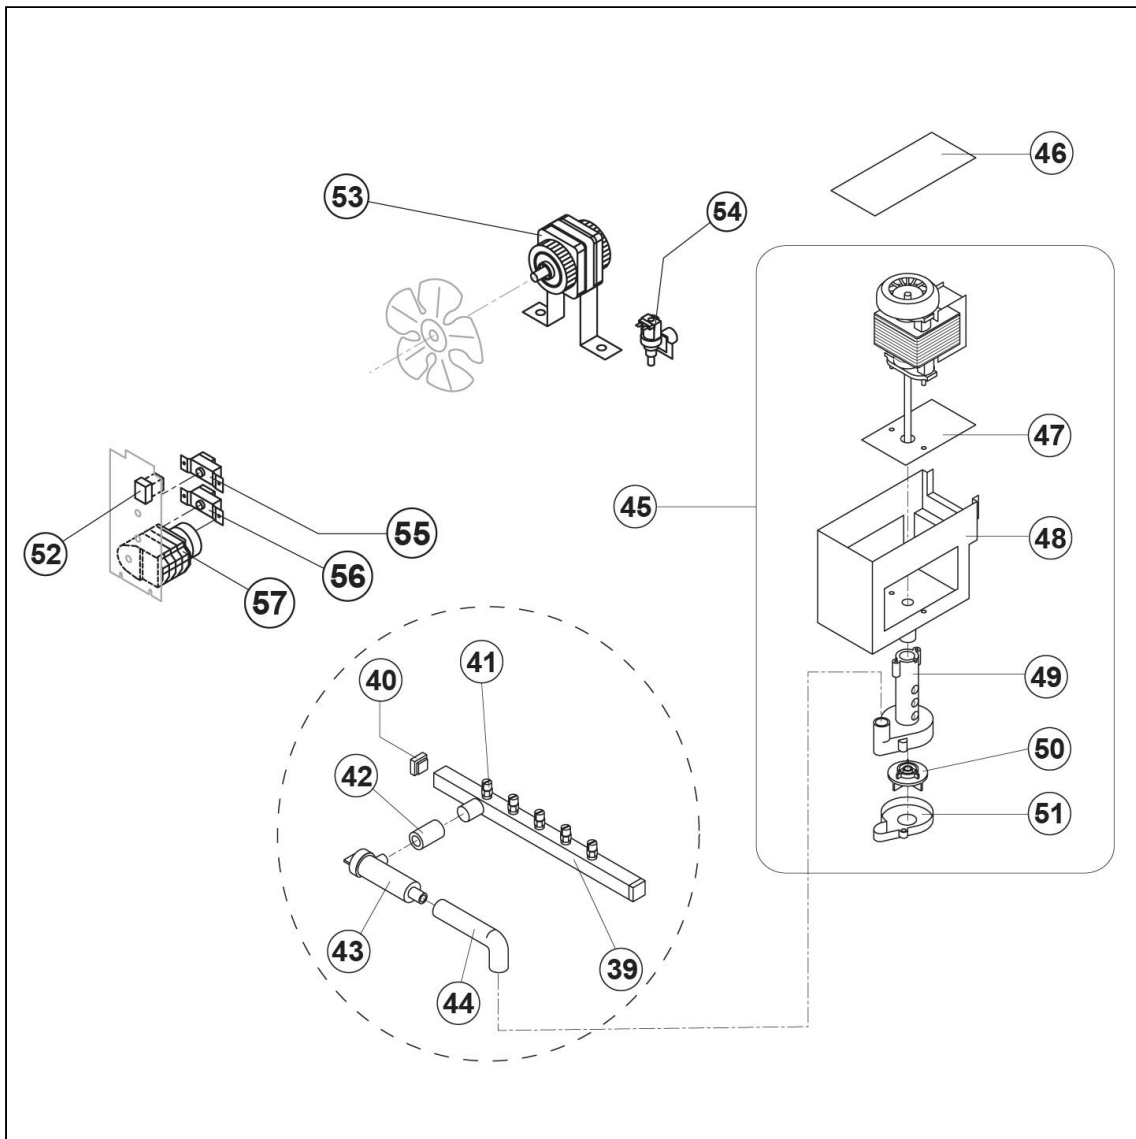

kostkarka natryskowa 22kg/24h chłodzona powietrzem
(ABS)

Kod katalogowy: 872211

Nr cz ci (V nr rys.-nr cz ci z rysunku)	Nazwa	Kod
V872211V02-01	Lewy element obudowy	
V872211V02-02	Górny element obudowy	
V872211V02-03	Tylny element obudowy	C003562
V872211V02-04	Kratka	C003693
V872211V02-05	Prawy element obudowy	
V872211V02-06	Podstawa	
V872211V02-07	Nó ka	
V872211V02-08	Oślana	
V872211V02-09	Przedni element obudowy	
V872211V02-10	Drzwi	
V872211V02-11	Panel parownika	
V872211V02-12	Parownik	
V872211V02-13	Spr arka	
V872211V02-14	Filtr skraplacza	
V872211V02-15	Skraplacz	
V872211V02-16	Zawór	C003527
V872211V02-17	Element zaworu	
V872211V02-18	Za lepka zaworu	
V872211V02-19	Wentylator	C003543
V872211V02-20	Obudowa	
V872211V02-21	Cewka	C003611
V872211V02-22	Zawór	
V872211V02-23	Uchwyt rury	
V872211V02-24	Pojemnik	
V872211V02-25	Zje d alnia kostek	
V872211V02-26	Tarcza oporowa prowadnicy	
V872211V02-27	Kurtyna kostek	
V872211V02-28	Rury przelewowe	
V872211V02-29	Rura parownika	
V872211V02-30	Basen Wewn trzny	
V872211V02-31	Zł czka odpływu wody	
V872211V02-32	Uszczelka silikonowa	
V872211V02-33	Uszczelka polietylen	
V872211V02-34	Nakr tka	
V872211V02-35	Rura spustowy	
V872211V02-36	ruba	
V872211V02-37	Wspornik	
V872211V02-38	Listki kurtyny	C003625
V872211V02-39	Słupek rozpylacza	
V872211V02-40	Za lepka	
V872211V02-41	Rozpylacz	C003694
V872211V02-42	Ł cznik rozpylacza	
V872211V02-43	Filtr pompy	C003482
V872211V02-44	Ł cznik Filtra	C003512
V872211V02-45	Pompa	C003675
V872211V02-46	Pokrywa pompy	
V872211V02-47	Radiator	
V872211V02-48	Obudowa pompy	
V872211V02-49	Korpus pompy	
V872211V02-50	Wirnik	
V872211V02-51	Dyfuzor	
V872211V02-52	Przeł cznik	
V872211V02-53	Silnik wentylatora	
V872211V02-54	Elektrozawór	
V872211V02-55	Termostat Komory	C003695
V872211V02-56	Termostat parownika	C003697
V872211V02-57	Wył cznik czasowy	C003596