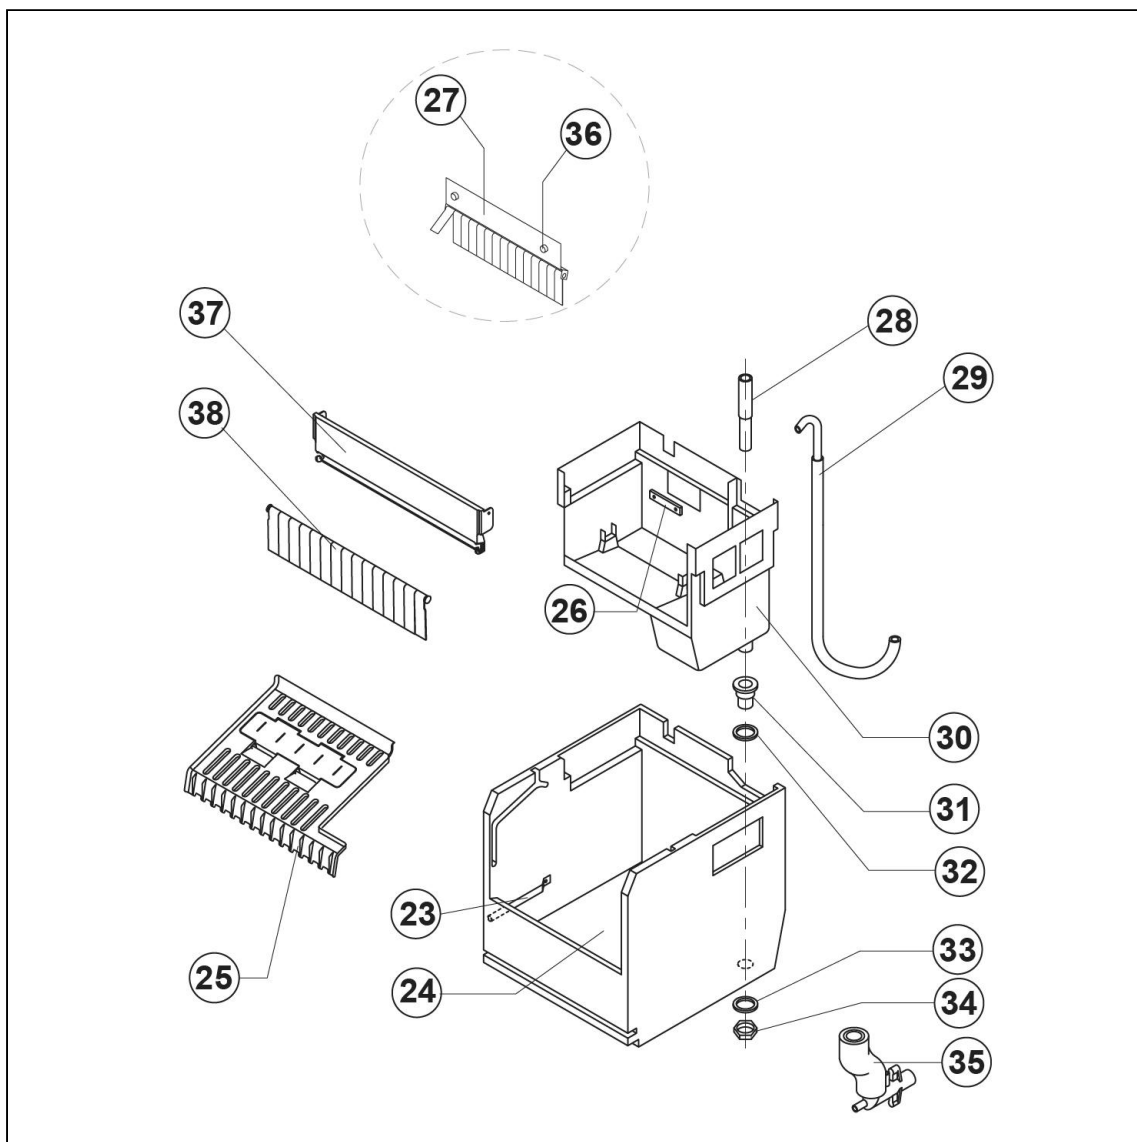

kostkarka natryskowa 22kg/24h chłodzona powietrzem
(ABS)

Kod katalogowy: 872211

Nr cz ci (V nr rys.-nr cz ci z rysunku)	Nazwa	Kod
V872211V02-01	Lewy element obudowy	
V872211V02-02	Górny element obudowy	
V872211V02-03	Tylny element obudowy	C003562
V872211V02-04	Kratka	C003693
V872211V02-05	Prawy element obudowy	
V872211V02-06	Podstawa	
V872211V02-07	Nó ka	
V872211V02-08	Oślana	
V872211V02-09	Przedni element obudowy	
V872211V02-10	Drzwi	
V872211V02-11	Panel parownika	
V872211V02-12	Parownik	
V872211V02-13	Spr arka	
V872211V02-14	Filtr skraplacza	
V872211V02-15	Skraplacz	
V872211V02-16	Zawór	C003527
V872211V02-17	Element zaworu	
V872211V02-18	Za lepka zaworu	
V872211V02-19	Wentylator	C003543
V872211V02-20	Obudowa	
V872211V02-21	Cewka	C003611
V872211V02-22	Zawór	
V872211V02-23	Uchwyt rury	
V872211V02-24	Pojemnik	
V872211V02-25	Zje d alnia kostek	
V872211V02-26	Tarcza oporowa prowadnicy	
V872211V02-27	Kurtyna kostek	
V872211V02-28	Rury przelewowe	
V872211V02-29	Rura parownika	
V872211V02-30	Basen Wewn trzny	
V872211V02-31	Zł czka odpływu wody	
V872211V02-32	Uszczelka silikonowa	
V872211V02-33	Uszczelka polietylen	
V872211V02-34	Nakr tka	
V872211V02-35	Rura spustowy	
V872211V02-36	ruba	
V872211V02-37	Wspornik	
V872211V02-38	Listki kurtyny	C003625
V872211V02-39	Słupek rozpylacza	
V872211V02-40	Za lepka	
V872211V02-41	Rozpylacz	C003694
V872211V02-42	Ł cznik rozpylacza	
V872211V02-43	Filtr pompy	C003482
V872211V02-44	Ł cznik Filtra	C003512
V872211V02-45	Pompa	C003675
V872211V02-46	Pokrywa pompy	
V872211V02-47	Radiator	
V872211V02-48	Obudowa pompy	
V872211V02-49	Korpus pompy	
V872211V02-50	Wirnik	
V872211V02-51	Dyfuzor	
V872211V02-52	Przeł cznik	
V872211V02-53	Silnik wentylatora	
V872211V02-54	Elektrozawór	
V872211V02-55	Termostat Komory	C003695
V872211V02-56	Termostat parownika	C003697
V872211V02-57	Wył cznik czasowy	C003596