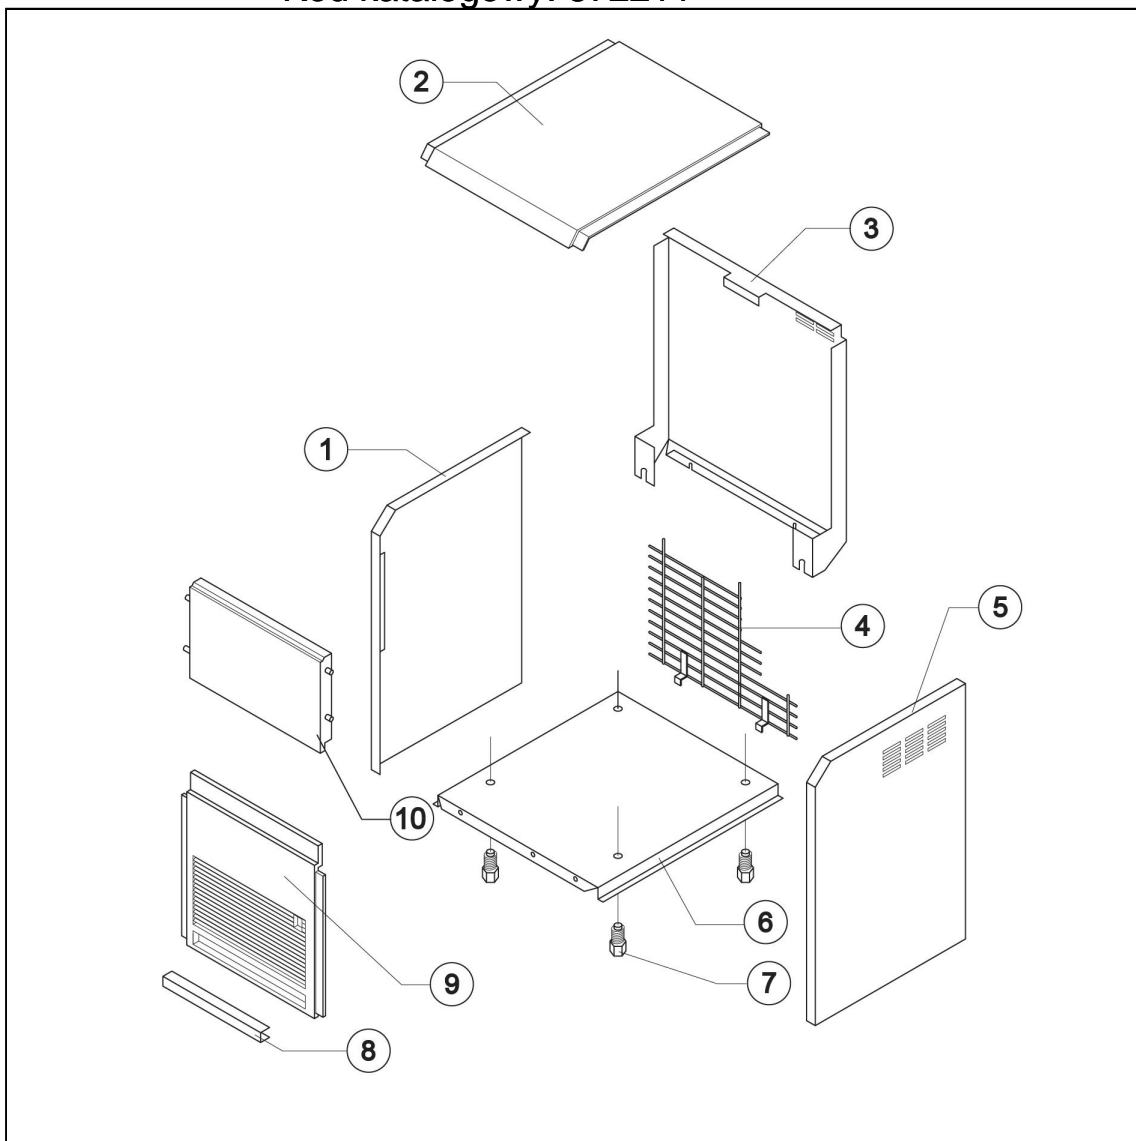

kostkarka natryskowa 22kg/24h chłodzona powietrzem
(ABS)

Kod katalogowy: 872211

Nr cz ci (V nr rys.-nr cz ci z rysunku)	Nazwa	Kod
V872211V02-01	Lewy element obudowy	
V872211V02-02	Górny element obudowy	
V872211V02-03	Tylny element obudowy	C003562
V872211V02-04	Kratka	C003693
V872211V02-05	Prawy element obudowy	
V872211V02-06	Podstawa	
V872211V02-07	Nó ka	
V872211V02-08	Oślana	
V872211V02-09	Przedni element obudowy	
V872211V02-10	Drzwi	
V872211V02-11	Panel parownika	
V872211V02-12	Parownik	
V872211V02-13	Spr arka	
V872211V02-14	Filtr skraplacza	
V872211V02-15	Skraplacz	
V872211V02-16	Zawór	C003527
V872211V02-17	Element zaworu	
V872211V02-18	Za lepka zaworu	
V872211V02-19	Wentylator	C003543
V872211V02-20	Obudowa	
V872211V02-21	Cewka	C003611
V872211V02-22	Zawór	
V872211V02-23	Uchwyt rury	
V872211V02-24	Pojemnik	
V872211V02-25	Zje d alnia kostek	
V872211V02-26	Tarcza oporowa prowadnicy	
V872211V02-27	Kurtyna kostek	
V872211V02-28	Rury przelewowe	
V872211V02-29	Rura parownika	
V872211V02-30	Basen Wewn trzny	
V872211V02-31	Zł czka odpływu wody	
V872211V02-32	Uszczelka silikonowa	
V872211V02-33	Uszczelka polietylen	
V872211V02-34	Nakr tka	
V872211V02-35	Rura spustowy	
V872211V02-36	ruba	
V872211V02-37	Wspornik	
V872211V02-38	Listki kurtyny	C003625
V872211V02-39	Słupek rozpylacza	
V872211V02-40	Za lepka	
V872211V02-41	Rozpylacz	C003694
V872211V02-42	Ł cznik rozpylacza	
V872211V02-43	Filtr pompy	C003482
V872211V02-44	Ł cznik Filtra	C003512
V872211V02-45	Pompa	C003675
V872211V02-46	Pokrywa pompy	
V872211V02-47	Radiator	
V872211V02-48	Obudowa pompy	
V872211V02-49	Korpus pompy	
V872211V02-50	Wirnik	
V872211V02-51	Dyfuzor	
V872211V02-52	Przeł cznik	
V872211V02-53	Silnik wentylatora	
V872211V02-54	Elektrozawór	
V872211V02-55	Termostat Komory	C003695
V872211V02-56	Termostat parownika	C003697
V872211V02-57	Wył cznik czasowy	C003596