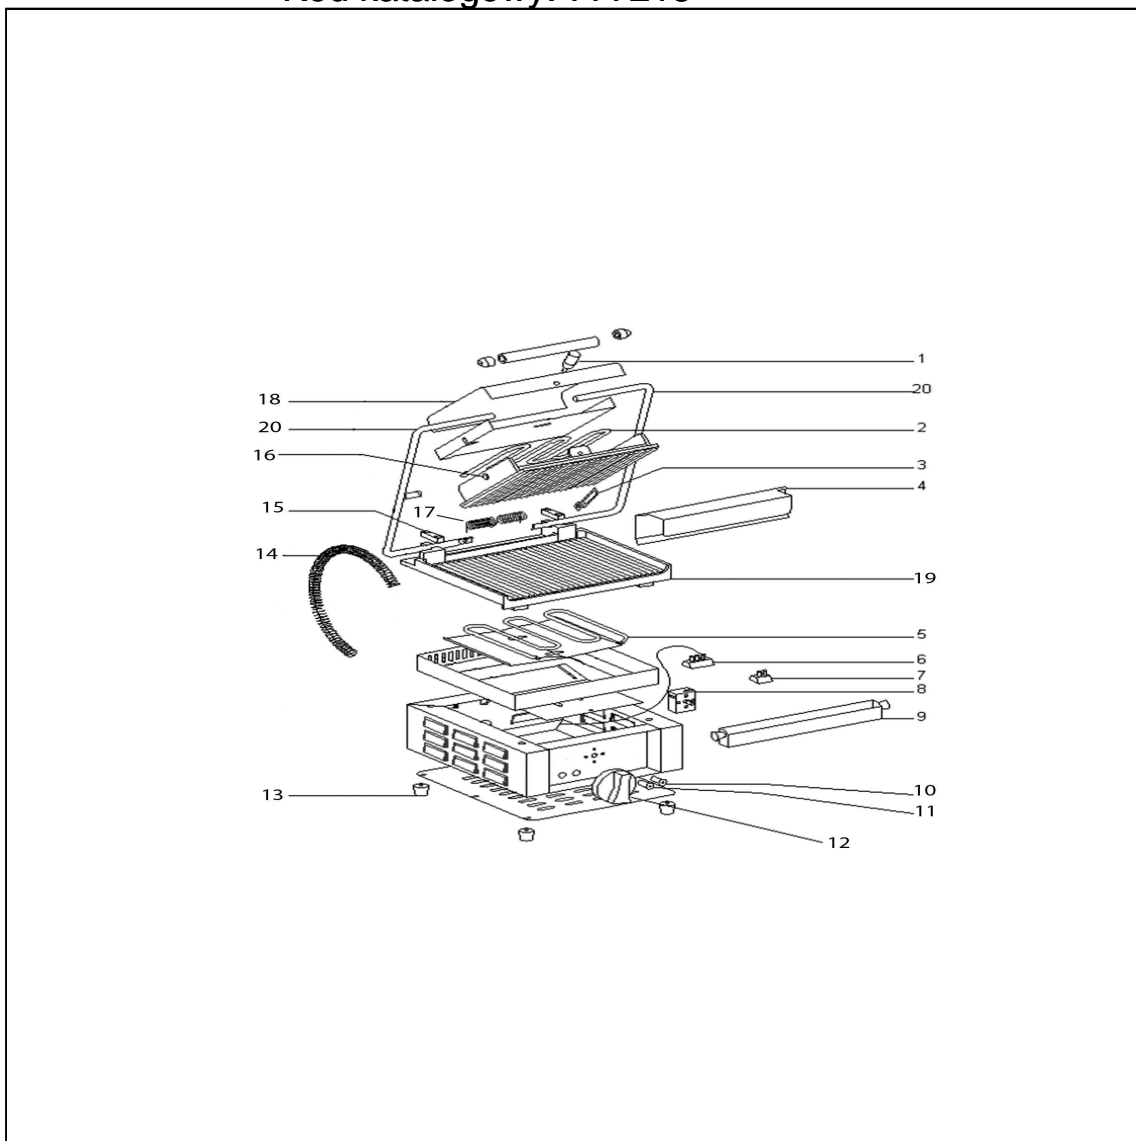

kontakt grill pojedynczy

Kod katalogowy: 777213

Nr części (V nr rys.-nr części z rysunku)	Nazwa	Kod
V777213-01	Uchwyt	C002594
V777213-02	Grzałka górna	C002691
V777213-03	Prowadnica	C002357
V777213-04	Ośłona sprężyny	C002355
V777213-05	Grzałka dolna	C002690
V777213-06	Kostka przył czeniowa	C002605
V777213-07	Kostka przył czeniowa	C008790
V777213-08	Termostat	C002553
V777213-09	Rynienka ociekowa	
V777213-10	Kontrolka pomarańczowa	C002567
V777213-11	Kontrolka zielona	C002570
V777213-12	Pokrętło termostatu	C002590
V777213-13	Nóżka	C002580
V777213-14	Sprężyna osłonowa	C002675
V777213-15	Płytki hamujące	C002640
V777213-16	Płyta grzewcza górna	
V777213-17	Sprężyna naciągowa	C002653
V777213-18	Ośłona	
V777213-19	Płyta grzewcza dolna	
V777213-20	Rączka	C002777