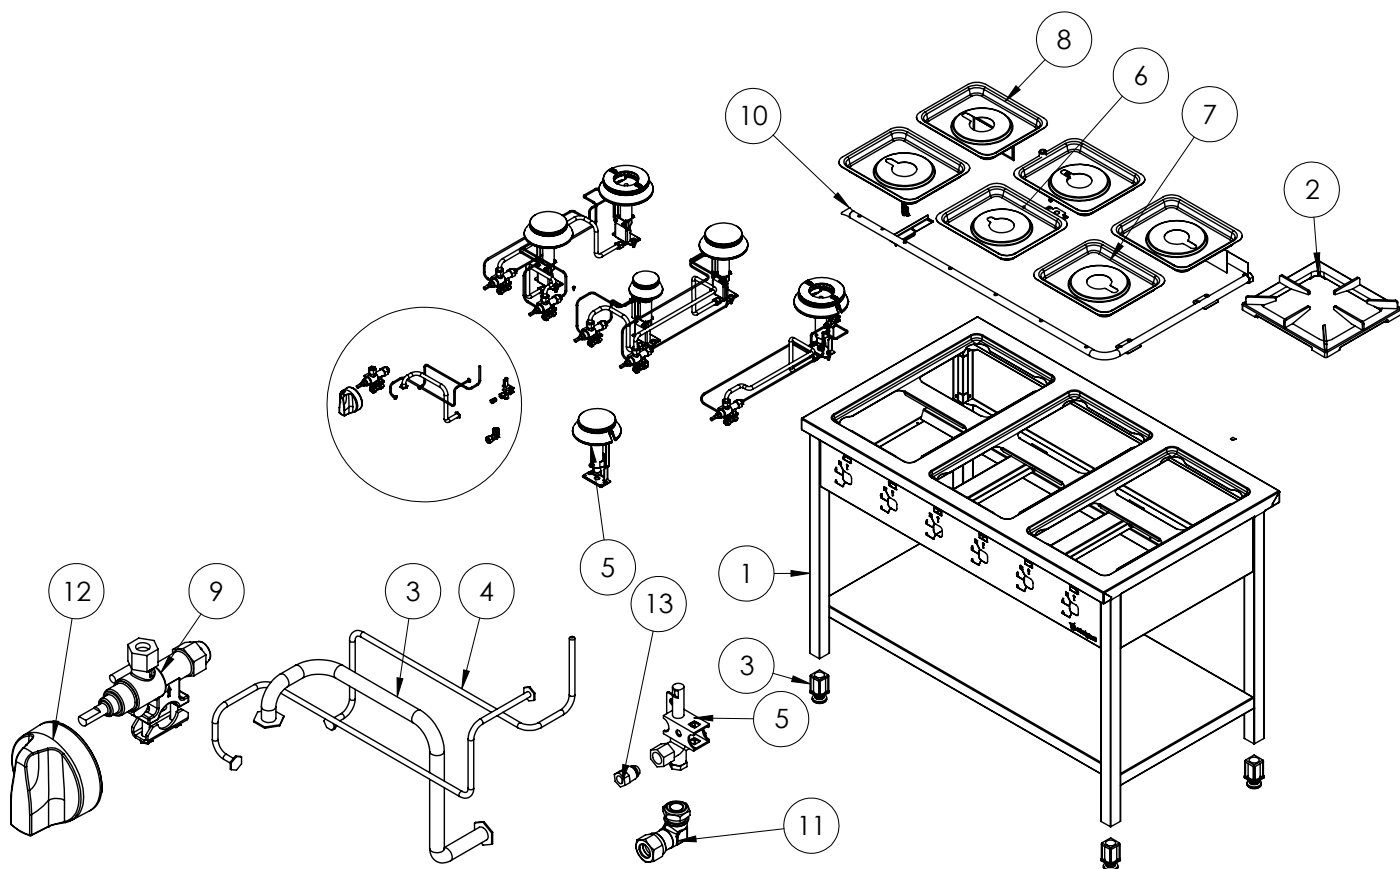

**Kuchnia gazowa wolnostojąca, 800x700,  
22.5 kW, G30/37 mbar**

Kod katalogowy: 979523

Nr części (V nr rys. nr części z rysunku)	Nazwa	Kod
V979523V05-01	Korpus	
V979523V05-02	Ruszt 300x350	C009045
V979523V05-03	Stopka	C001991
V979523V05-04	Termopara	C008081
V979523V05-05	Palnik pilota	C008078
V979523V05-06	Misa 3,5 kW	
V979523V05-07	Misa 5 kW	
V979523V05-08	Misa 7 kW	
V979523V05-09	Zawór	C008801
V979523V05-10	Kolektor	
V979523V05-11	Kolano	
V979523V05-12	Pokrętło	
V979523V05-13	Nakrętka z pierścieniem	C010733
V979523V05-14	Korona palnika 3.5kW	C009051
V979523V05-15	Korpus palnika 3.5kW	C009052
V979523V05-16	Inżektor 3.5kW	
V979523V05-17	Wzmocnienie wspornika palnika pionowego	
V979523V05-18	Wspornik pilota 3.5	
V979523V05-19	Dysza palnika 3,5 kw	C007535
V979523V05-20	Wspornik podstawy dyszy	
V979523V05-21	Korona palnika 5kW	C009053
V979523V05-22	Korpus palnika 5kW	C009054
V979523V05-23	Inżektor 5kW	
V979523V05-24	Wspornik pilota 5	C009081
V979523V05-25	Dysza palnika 5 kw	C007536
V979523V05-26	Korona palnika 7kW	C009040
V979523V05-27	Korpus palnika 7kW	C009027
V979523V05-28	Inżektor 7kW	
V979523V05-29	Wspornik pilota 7	
V979523V05-30	Dysza palnika 7 kw	C007537
V979523V05-31	Nie dotyczy tego modelu produktu	
V979523V05-32	Nie dotyczy tego modelu produktu	
V979523V05-33	Nie dotyczy tego modelu produktu	
V979523V05-34	Nie dotyczy tego modelu produktu	
V979523V05-35	Nie dotyczy tego modelu produktu	
V979523V05-36	Nie dotyczy tego modelu produktu	
V979523V05-37	Nie dotyczy tego modelu produktu	