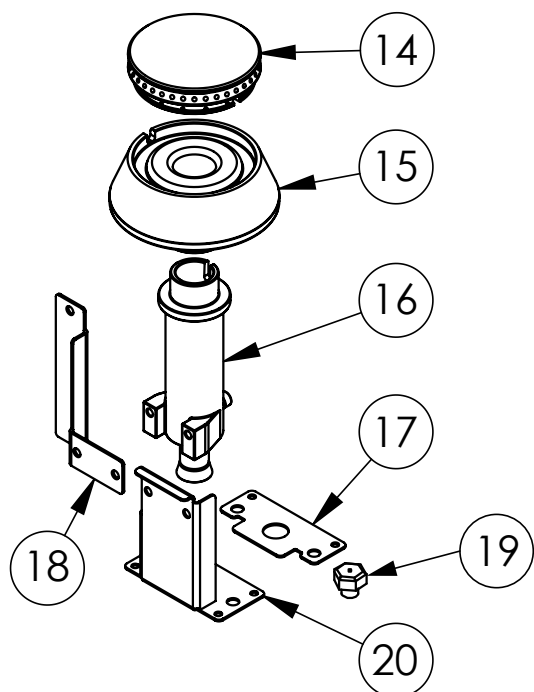

**Kuchnia gazowa wolnostojąca, 800x700,  
22.5 kW, G30/37 mbar**

Kod katalogowy: 979523

Nr części (V nr rys. nr części z rysunku)	Nazwa	Kod
V979523V05-01	Korpus	
V979523V05-02	Ruszt 300x350	C009045
V979523V05-03	Stopka	C001991
V979523V05-04	Termopara	C008081
V979523V05-05	Palnik pilota	C008078
V979523V05-06	Misa 3,5 kW	
V979523V05-07	Misa 5 kW	
V979523V05-08	Misa 7 kW	
V979523V05-09	Zawór	C008801
V979523V05-10	Kolektor	
V979523V05-11	Kolano	
V979523V05-12	Pokrętło	
V979523V05-13	Nakrętka z pierścieniem	C010733
V979523V05-14	Korona palnika 3.5kW	C009051
V979523V05-15	Korpus palnika 3.5kW	C009052
V979523V05-16	Inżektor 3.5kW	
V979523V05-17	Wzmocnienie wspornika palnika pionowego	
V979523V05-18	Wspornik pilota 3.5	
V979523V05-19	Dysza palnika 3,5 kw	C007535
V979523V05-20	Wspornik podstawy dyszy	
V979523V05-21	Korona palnika 5kW	C009053
V979523V05-22	Korpus palnika 5kW	C009054
V979523V05-23	Inżektor 5kW	
V979523V05-24	Wspornik pilota 5	C009081
V979523V05-25	Dysza palnika 5 kw	C007536
V979523V05-26	Korona palnika 7kW	C009040
V979523V05-27	Korpus palnika 7kW	C009027
V979523V05-28	Inżektor 7kW	
V979523V05-29	Wspornik pilota 7	
V979523V05-30	Dysza palnika 7 kw	C007537
V979523V05-31	Nie dotyczy tego modelu produktu	
V979523V05-32	Nie dotyczy tego modelu produktu	
V979523V05-33	Nie dotyczy tego modelu produktu	
V979523V05-34	Nie dotyczy tego modelu produktu	
V979523V05-35	Nie dotyczy tego modelu produktu	
V979523V05-36	Nie dotyczy tego modelu produktu	
V979523V05-37	Nie dotyczy tego modelu produktu	