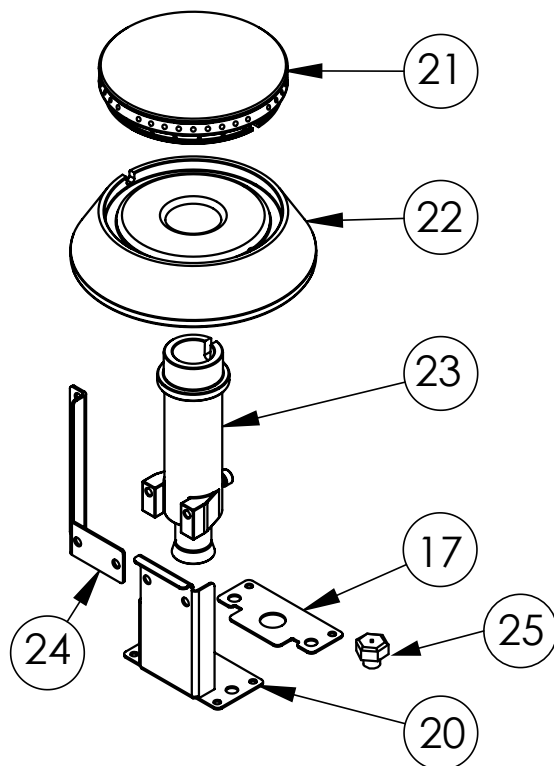

**Kuchnia gazowa wolnostojąca, 800x700,  
22.5 kW, G30/37 mbar**

Kod katalogowy: 979523

Nr części (V nr rys. nr części z rysunku)	Nazwa	Kod
V979523V05-01	Korpus	
V979523V05-02	Ruszt 300x350	C009045
V979523V05-03	Stopka	C001991
V979523V05-04	Termopara	C008081
V979523V05-05	Palnik pilota	C008078
V979523V05-06	Misa 3,5 kW	
V979523V05-07	Misa 5 kW	
V979523V05-08	Misa 7 kW	
V979523V05-09	Zawór	C008801
V979523V05-10	Kolektor	
V979523V05-11	Kolano	
V979523V05-12	Pokrętło	
V979523V05-13	Nakrętka z pierścieniem	C010733
V979523V05-14	Korona palnika 3.5kW	C009051
V979523V05-15	Korpus palnika 3.5kW	C009052
V979523V05-16	Inżektor 3.5kW	
V979523V05-17	Wzmocnienie wspornika palnika pionowego	
V979523V05-18	Wspornik pilota 3.5	
V979523V05-19	Dysza palnika 3,5 kw	C007535
V979523V05-20	Wspornik podstawy dyszy	
V979523V05-21	Korona palnika 5kW	C009053
V979523V05-22	Korpus palnika 5kW	C009054
V979523V05-23	Inżektor 5kW	
V979523V05-24	Wspornik pilota 5	C009081
V979523V05-25	Dysza palnika 5 kw	C007536
V979523V05-26	Korona palnika 7kW	C009040
V979523V05-27	Korpus palnika 7kW	C009027
V979523V05-28	Inżektor 7kW	
V979523V05-29	Wspornik pilota 7	
V979523V05-30	Dysza palnika 7 kw	C007537
V979523V05-31	Nie dotyczy tego modelu produktu	
V979523V05-32	Nie dotyczy tego modelu produktu	
V979523V05-33	Nie dotyczy tego modelu produktu	
V979523V05-34	Nie dotyczy tego modelu produktu	
V979523V05-35	Nie dotyczy tego modelu produktu	
V979523V05-36	Nie dotyczy tego modelu produktu	
V979523V05-37	Nie dotyczy tego modelu produktu	