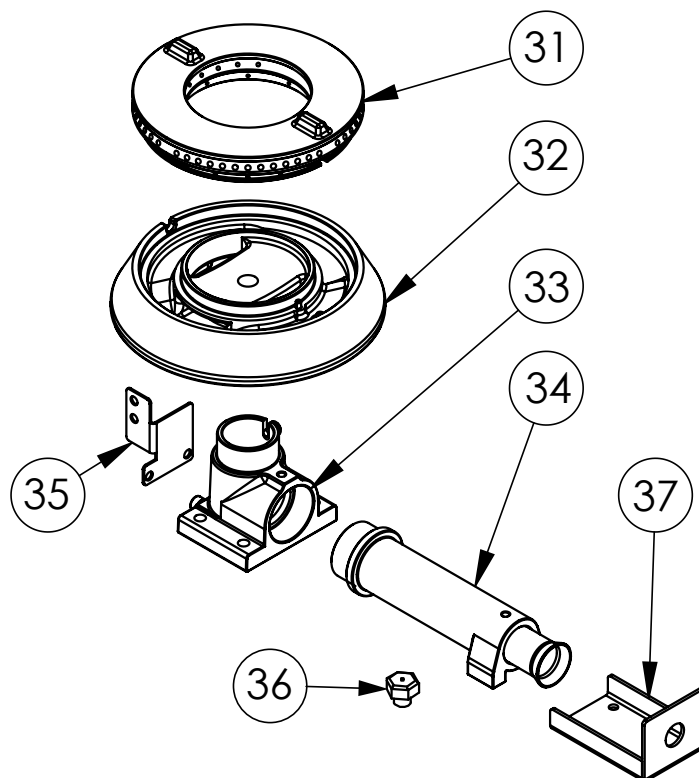

**Kuchnia gazowa wolnostojąca, 800x700,  
22.5 kW, G30/37 mbar**

Kod katalogowy: 979523

Nr części (V nr rys. nr części z rysunku)	Nazwa	Kod
V979523V05-01	Korpus	
V979523V05-02	Ruszt 300x350	C009045
V979523V05-03	Stopka	C001991
V979523V05-04	Termopara	C008081
V979523V05-05	Palnik pilota	C008078
V979523V05-06	Misa 3,5 kW	
V979523V05-07	Misa 5 kW	
V979523V05-08	Misa 7 kW	
V979523V05-09	Zawór	C008801
V979523V05-10	Kolektor	
V979523V05-11	Kolano	
V979523V05-12	Pokrętło	
V979523V05-13	Nakrętka z pierścieniem	C010733
V979523V05-14	Korona palnika 3.5kW	C009051
V979523V05-15	Korpus palnika 3.5kW	C009052
V979523V05-16	Inżektor 3.5kW	
V979523V05-17	Wzmocnienie wspornika palnika pionowego	
V979523V05-18	Wspornik pilota 3.5	
V979523V05-19	Dysza palnika 3,5 kw	C007535
V979523V05-20	Wspornik podstawy dyszy	
V979523V05-21	Korona palnika 5kW	C009053
V979523V05-22	Korpus palnika 5kW	C009054
V979523V05-23	Inżektor 5kW	
V979523V05-24	Wspornik pilota 5	C009081
V979523V05-25	Dysza palnika 5 kw	C007536
V979523V05-26	Korona palnika 7kW	C009040
V979523V05-27	Korpus palnika 7kW	C009027
V979523V05-28	Inżektor 7kW	
V979523V05-29	Wspornik pilota 7	
V979523V05-30	Dysza palnika 7 kw	C007537
V979523V05-31	Nie dotyczy tego modelu produktu	
V979523V05-32	Nie dotyczy tego modelu produktu	
V979523V05-33	Nie dotyczy tego modelu produktu	
V979523V05-34	Nie dotyczy tego modelu produktu	
V979523V05-35	Nie dotyczy tego modelu produktu	
V979523V05-36	Nie dotyczy tego modelu produktu	
V979523V05-37	Nie dotyczy tego modelu produktu	