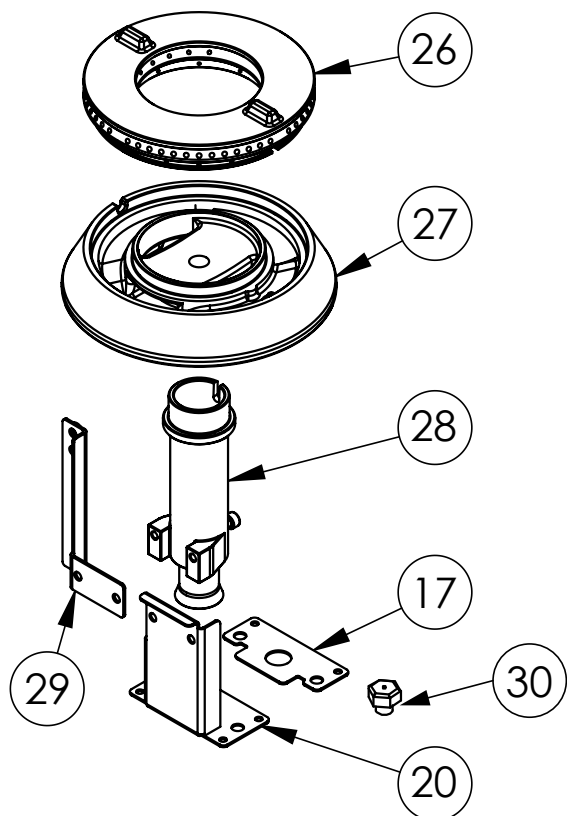

**Kuchnia gazowa wolnostojąca, 800x700,  
22.5 kW, G30/37 mbar**

Kod katalogowy: 979523

Nr części (V nr rys. nr części z rysunku)	Nazwa	Kod
V979523V05-01	Korpus	
V979523V05-02	Ruszt 300x350	C009045
V979523V05-03	Stopka	C001991
V979523V05-04	Termopara	C008081
V979523V05-05	Palnik pilota	C008078
V979523V05-06	Misa 3,5 kW	
V979523V05-07	Misa 5 kW	
V979523V05-08	Misa 7 kW	
V979523V05-09	Zawór	C008801
V979523V05-10	Kolektor	
V979523V05-11	Kolano	
V979523V05-12	Pokrętło	
V979523V05-13	Nakrętka z pierścieniem	C010733
V979523V05-14	Korona palnika 3.5kW	C009051
V979523V05-15	Korpus palnika 3.5kW	C009052
V979523V05-16	Inżektor 3.5kW	
V979523V05-17	Wzmocnienie wspornika palnika pionowego	
V979523V05-18	Wspornik pilota 3.5	
V979523V05-19	Dysza palnika 3,5 kw	C007535
V979523V05-20	Wspornik podstawy dyszy	
V979523V05-21	Korona palnika 5kW	C009053
V979523V05-22	Korpus palnika 5kW	C009054
V979523V05-23	Inżektor 5kW	
V979523V05-24	Wspornik pilota 5	C009081
V979523V05-25	Dysza palnika 5 kw	C007536
V979523V05-26	Korona palnika 7kW	C009040
V979523V05-27	Korpus palnika 7kW	C009027
V979523V05-28	Inżektor 7kW	
V979523V05-29	Wspornik pilota 7	
V979523V05-30	Dysza palnika 7 kw	C007537
V979523V05-31	Nie dotyczy tego modelu produktu	
V979523V05-32	Nie dotyczy tego modelu produktu	
V979523V05-33	Nie dotyczy tego modelu produktu	
V979523V05-34	Nie dotyczy tego modelu produktu	
V979523V05-35	Nie dotyczy tego modelu produktu	
V979523V05-36	Nie dotyczy tego modelu produktu	
V979523V05-37	Nie dotyczy tego modelu produktu	