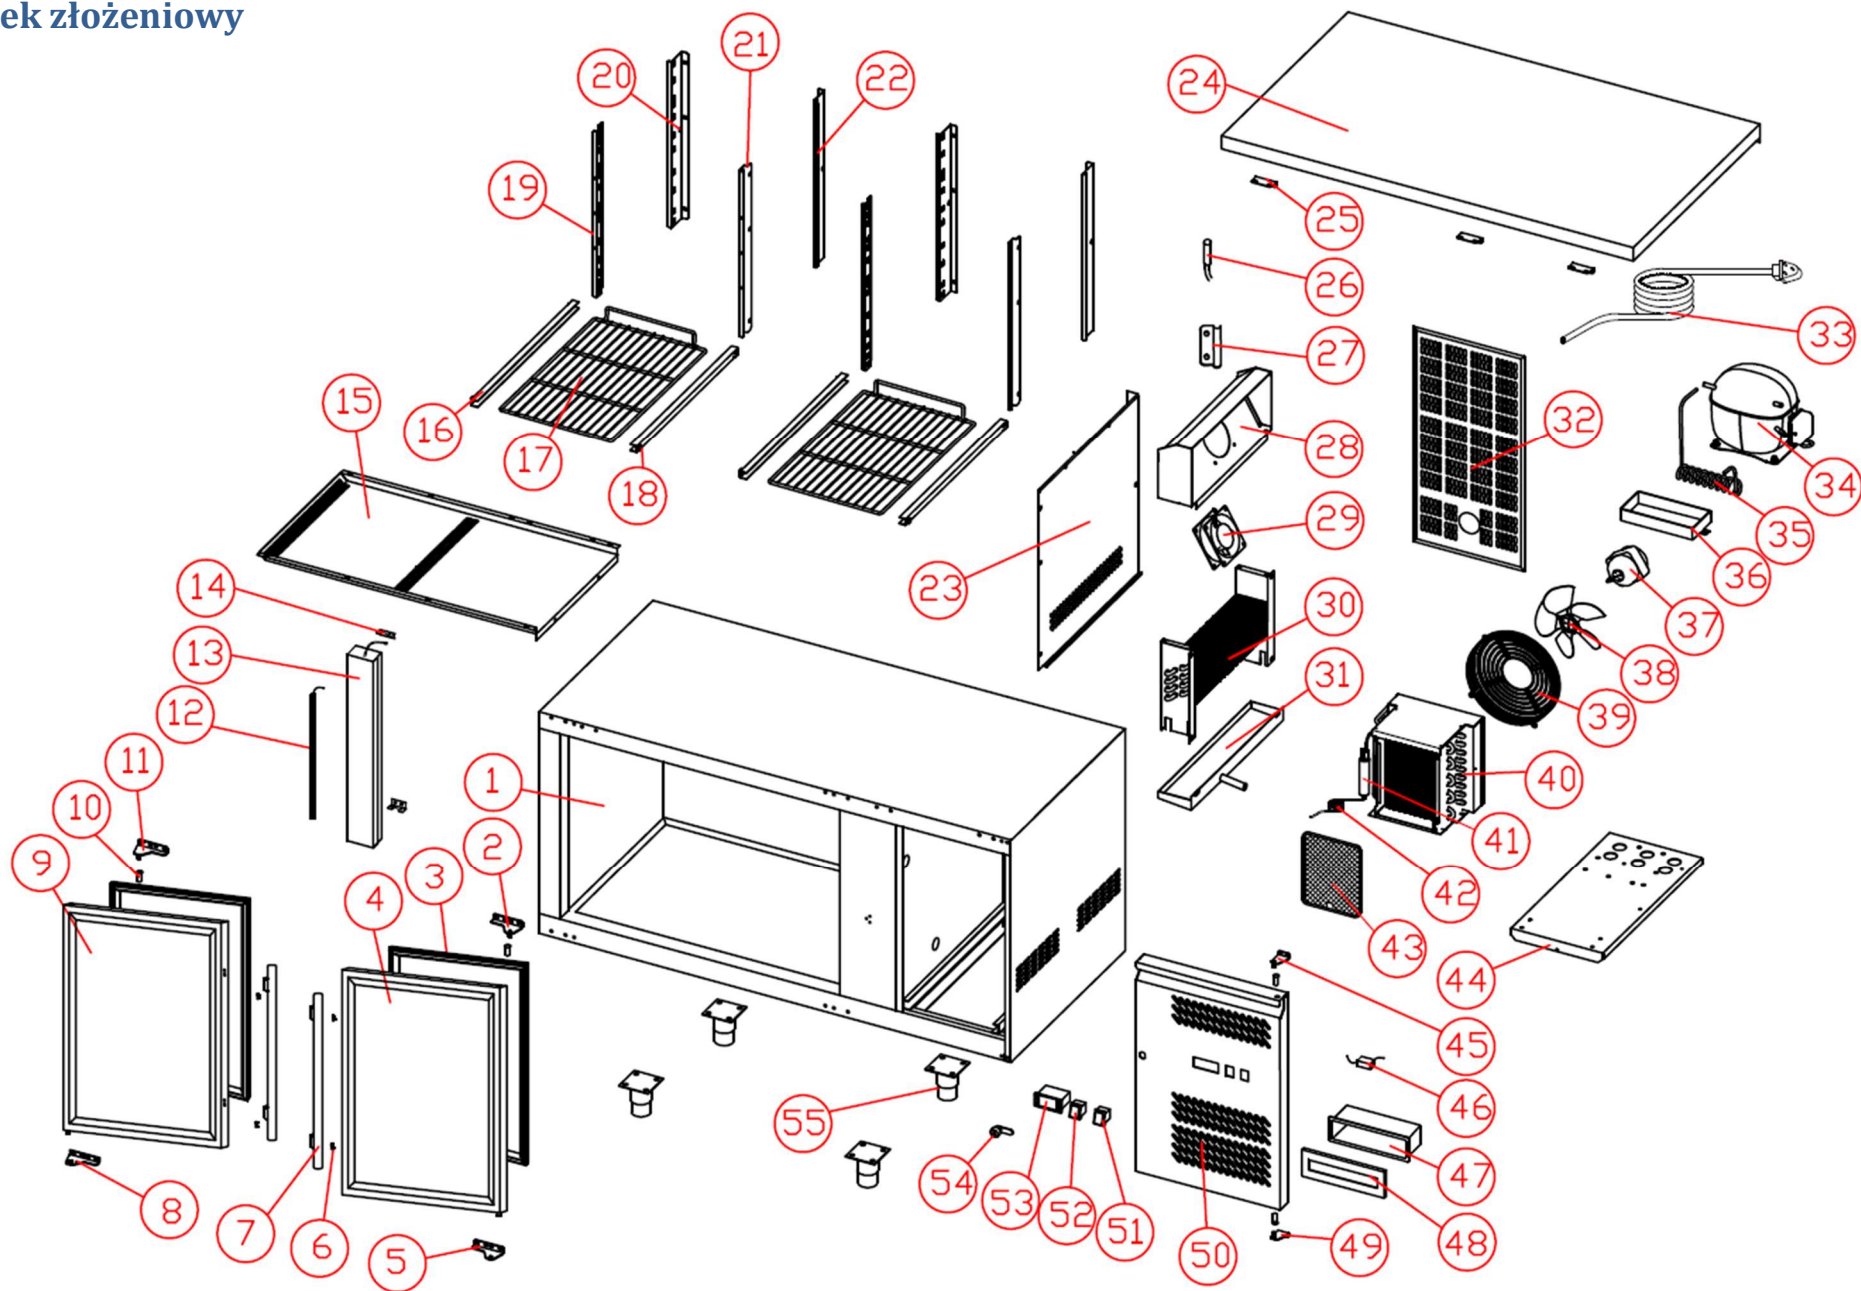

# YG-05252 - STÓŁ CHŁODNICZY 282L 2 DRZWIOWY PRZESZKLONY

---

CZĘŚCI ZAMIENNE

**TOYA S.A.**

AKTUALIZACJA: 16 WRZEŚNIA 2019

---

W wyniku ciągłego rozwoju produktów, **TOYA S.A.** zastrzega sobie prawo do dokonywania zmian konstrukcyjnych i technologicznych w produkcie bez uprzedniego informowania.

Rysunek złożeniowy