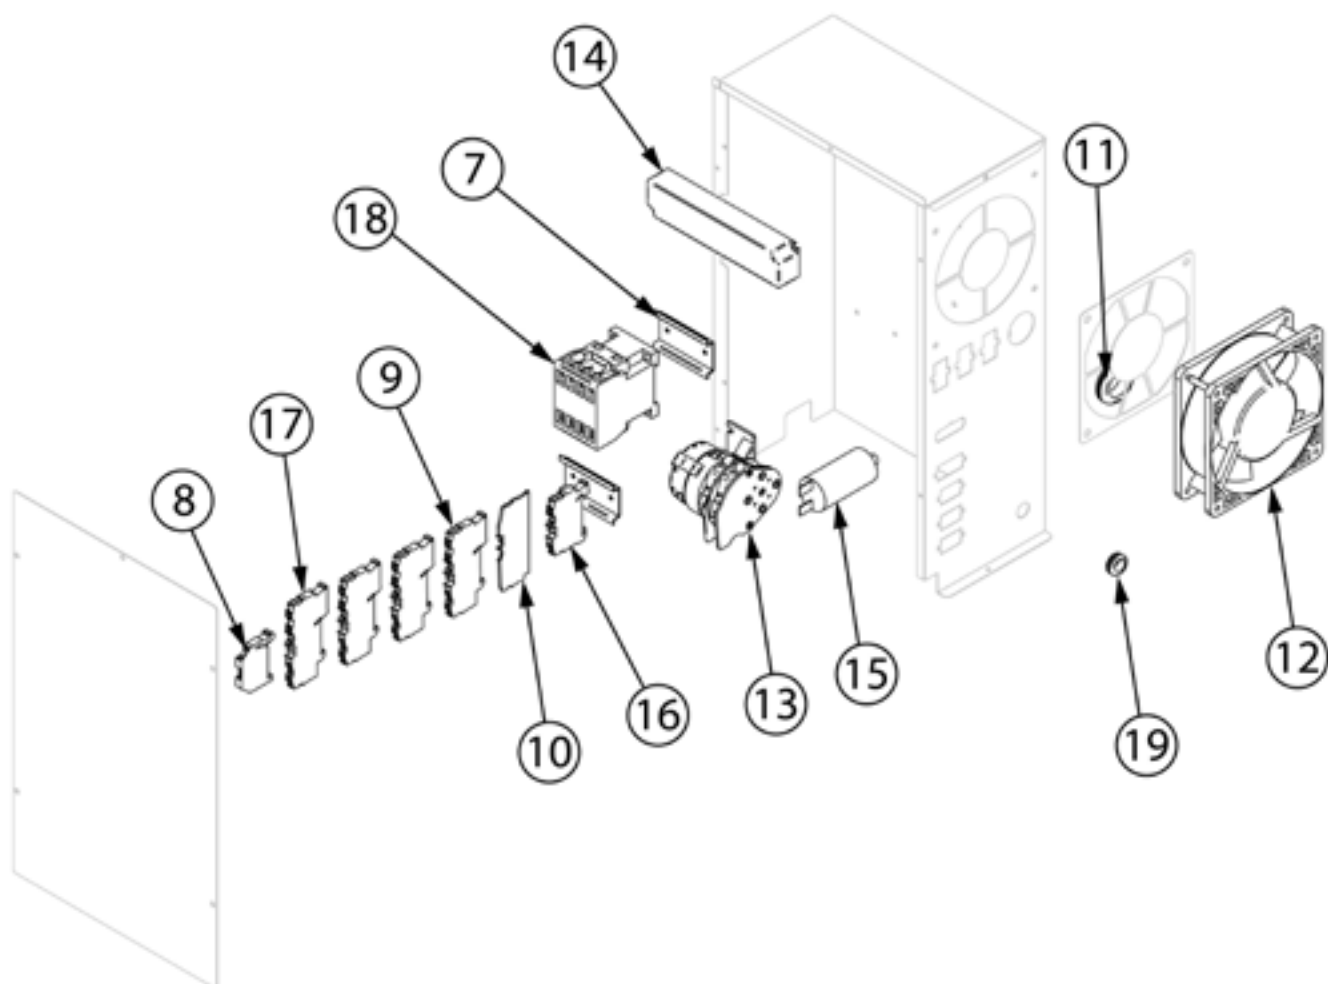

**piec konwekcyjno-parowy, STALGAST ClassicCook,
manualny, 5xGN1/1, P 7.75 kW**

Kod katalogowy: 9100043

Nr części (V nr rys. nr części z rysunku)	Nazwa	Kod
V9100043V01-01	Nóżka	C013149
V9100043V01-02	Dławica przewodu	
V9100043V01-03	Termostat bezpieczeństwa	C013111
V9100043V01-04	Nakrętka plastikowa M20x1,5	
V9100043V01-05	Termostat bezpieczeństwa	C013112
V9100043V01-06	Elektrozawór	C013106
V9100043V01-07	Szyna perforowana DIN 57	
V9100043V01-08	Zacisk kabla 4 mm	
V9100043V01-09	Zacisk kabla	
V9100043V01-10	Zacisk kabla	
V9100043V01-11	Tuleja d 21 mm	
V9100043V01-12	Wentylator	C013133
V9100043V01-13	Przełącznik czasowy do zmiany obrotów 4 min	C013116
V9100043V01-14	Transformator	
V9100043V01-15	Kondensator	
V9100043V01-16	Zacisk kabla	
V9100043V01-17	Zacisk kabla	
V9100043V01-18	Stycznik	C013127
V9100043V01-19	Tuleja d 12,5 mm	
V9100043V01-20	Tuleja silikonowa	
V9100043V01-21	Pręt komina	
V9100043V01-22	Złącze nylonowe	
V9100043V01-23	Rurka zaparowania	
V9100043V01-24	Uszczelka rurki	
V9100043V01-25	Grzałka 7,5 kW	C013159
V9100043V01-26	Silnik	C013089
V9100043V01-27	Wentylator	C013088
V9100043V01-28	Łożysko silnika ? 8 mm	C013156
V9100043V01-29	Śruba	
V9100043V01-30	Śruba L20	
V9100043V01-31	Uszczelka komina	
V9100043V01-32	Przyłącze elektryczne	
V9100043V01-33	Przelotka	
V9100043V01-34	Uszczelka drzwi	C013196
V9100043V01-35	Wyłącznik krańcowy drzwi	C013162