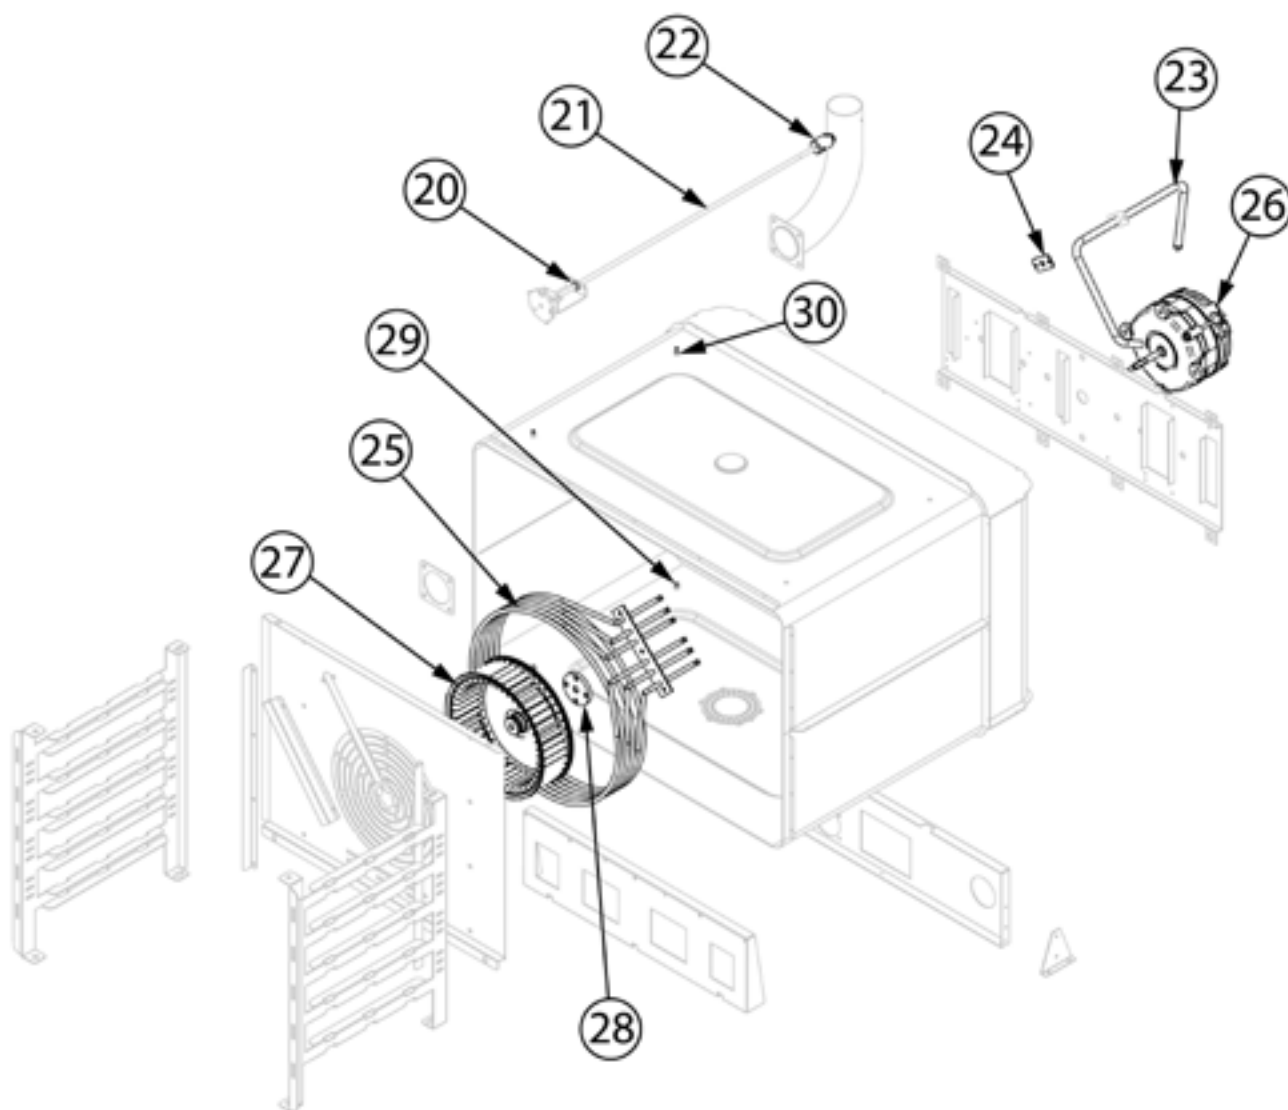

**piec konwekcyjno-parowy, STALGAST ClassicCook,
manualny, 5xGN1/1, P 7.75 kW**

Kod katalogowy: 9100043

Nr części (V nr rys. nr części z rysunku)	Nazwa	Kod
V9100043V01-01	Nóżka	C013149
V9100043V01-02	Dławica przewodu	
V9100043V01-03	Termostat bezpieczeństwa	C013111
V9100043V01-04	Nakrętka plastikowa M20x1,5	
V9100043V01-05	Termostat bezpieczeństwa	C013112
V9100043V01-06	Elektrozawór	C013106
V9100043V01-07	Szyna perforowana DIN 57	
V9100043V01-08	Zacisk kabla 4 mm	
V9100043V01-09	Zacisk kabla	
V9100043V01-10	Zacisk kabla	
V9100043V01-11	Tuleja d 21 mm	
V9100043V01-12	Wentylator	C013133
V9100043V01-13	Przełącznik czasowy do zmiany obrotów 4 min	C013116
V9100043V01-14	Transformator	
V9100043V01-15	Kondensator	
V9100043V01-16	Zacisk kabla	
V9100043V01-17	Zacisk kabla	
V9100043V01-18	Stycznik	C013127
V9100043V01-19	Tuleja d 12,5 mm	
V9100043V01-20	Tuleja silikonowa	
V9100043V01-21	Pręt komina	
V9100043V01-22	Złącze nylonowe	
V9100043V01-23	Rurka zaparowania	
V9100043V01-24	Uszczelka rurki	
V9100043V01-25	Grzałka 7,5 kW	C013159
V9100043V01-26	Silnik	C013089
V9100043V01-27	Wentylator	C013088
V9100043V01-28	Łożysko silnika ? 8 mm	C013156
V9100043V01-29	Śruba	
V9100043V01-30	Śruba L20	
V9100043V01-31	Uszczelka komina	
V9100043V01-32	Przyłącze elektryczne	
V9100043V01-33	Przelotka	
V9100043V01-34	Uszczelka drzwi	C013196
V9100043V01-35	Wyłącznik krańcowy drzwi	C013162