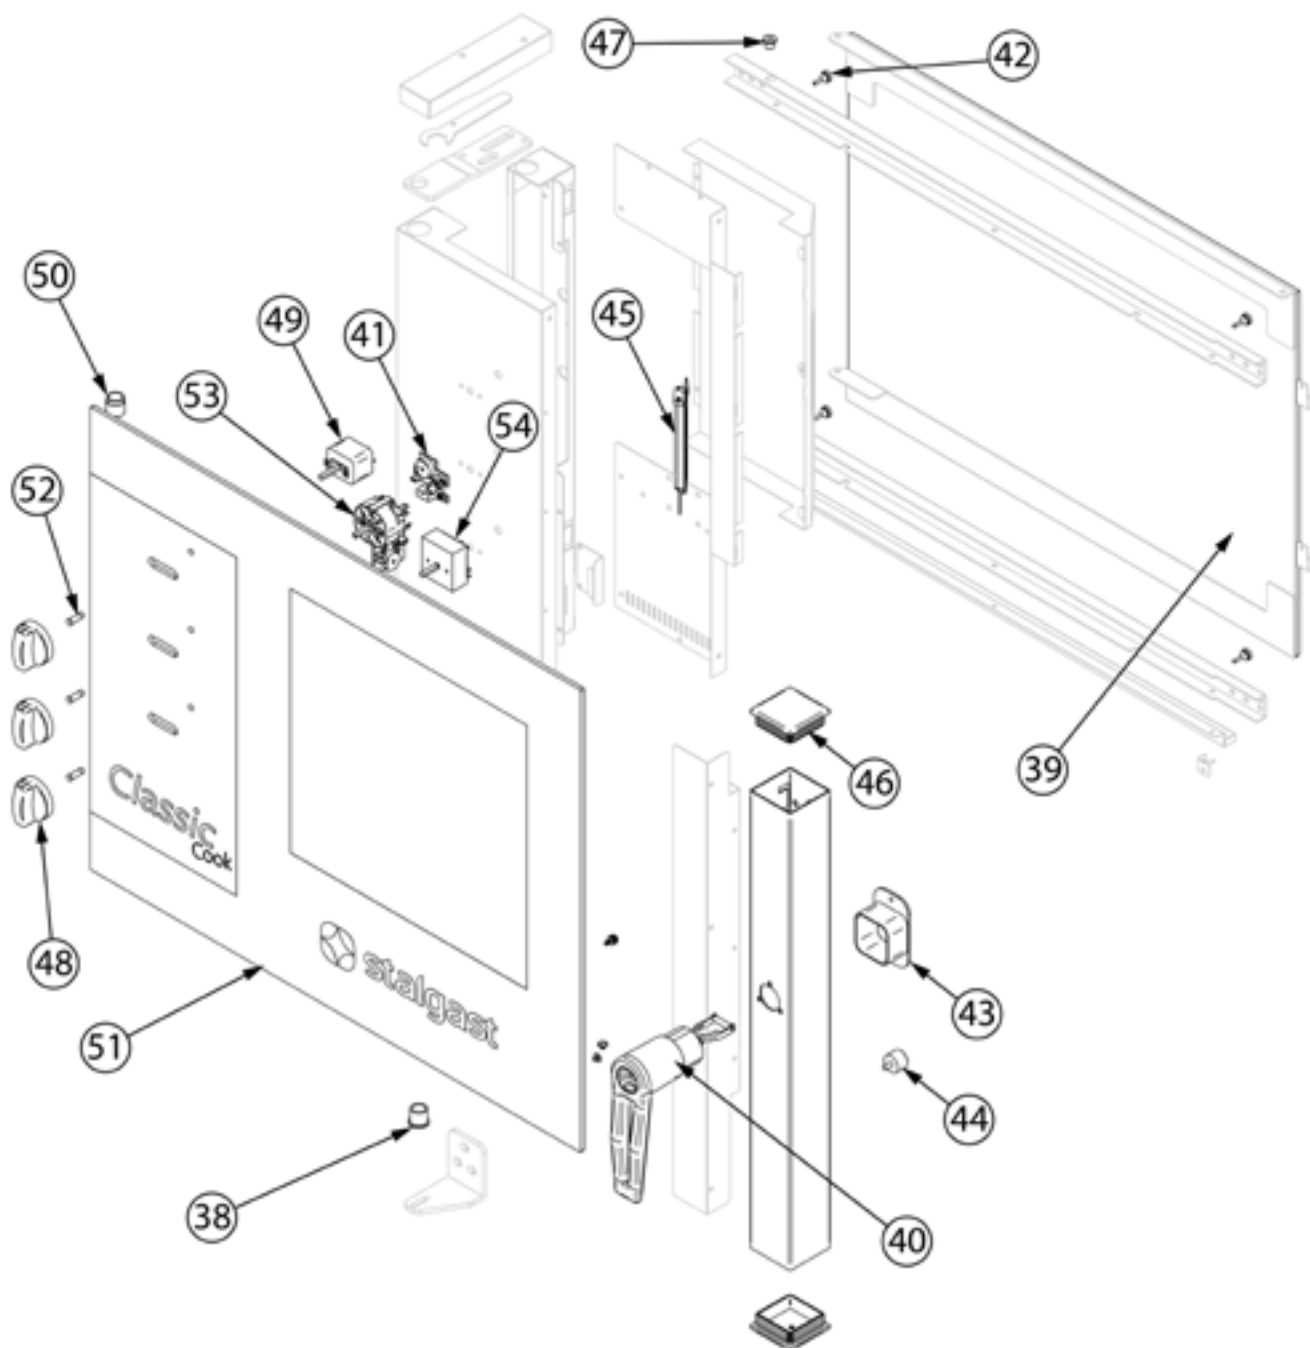

**piec konwekcyjno-parowy, STALGAST ClassicCook,
manualny, 5xGN1/1, P 7.75 kW**

Kod katalogowy: 9100043

Nr części (V nr rys. nr części z rysunku)	Nazwa	Kod
V9100043V01-01	Nóżka	C013149
V9100043V01-02	Dławica przewodu	
V9100043V01-03	Termostat bezpieczeństwa	C013111
V9100043V01-04	Nakrętka plastikowa M20x1,5	
V9100043V01-05	Termostat bezpieczeństwa	C013112
V9100043V01-06	Elektrozawór	C013106
V9100043V01-07	Szyna perforowana DIN 57	
V9100043V01-08	Zacisk kabla 4 mm	
V9100043V01-09	Zacisk kabla	
V9100043V01-10	Zacisk kabla	
V9100043V01-11	Tuleja d 21 mm	
V9100043V01-12	Wentylator	C013133
V9100043V01-13	Przełącznik czasowy do zmiany obrotów 4 min	C013116
V9100043V01-14	Transformator	
V9100043V01-15	Kondensator	
V9100043V01-16	Zacisk kabla	
V9100043V01-17	Zacisk kabla	
V9100043V01-18	Stycznik	C013127
V9100043V01-19	Tuleja d 12,5 mm	
V9100043V01-20	Tuleja silikonowa	
V9100043V01-21	Pręt komina	
V9100043V01-22	Złącze nylonowe	
V9100043V01-23	Rurka zaparowania	
V9100043V01-24	Uszczelka rurki	
V9100043V01-25	Grzałka 7,5 kW	C013159
V9100043V01-26	Silnik	C013089
V9100043V01-27	Wentylator	C013088
V9100043V01-28	Łożysko silnika ? 8 mm	C013156
V9100043V01-29	Śruba	
V9100043V01-30	Śruba L20	
V9100043V01-31	Uszczelka komina	
V9100043V01-32	Przyłącze elektryczne	
V9100043V01-33	Przelotka	
V9100043V01-34	Uszczelka drzwi	C013196
V9100043V01-35	Wyłącznik krańcowy drzwi	C013162