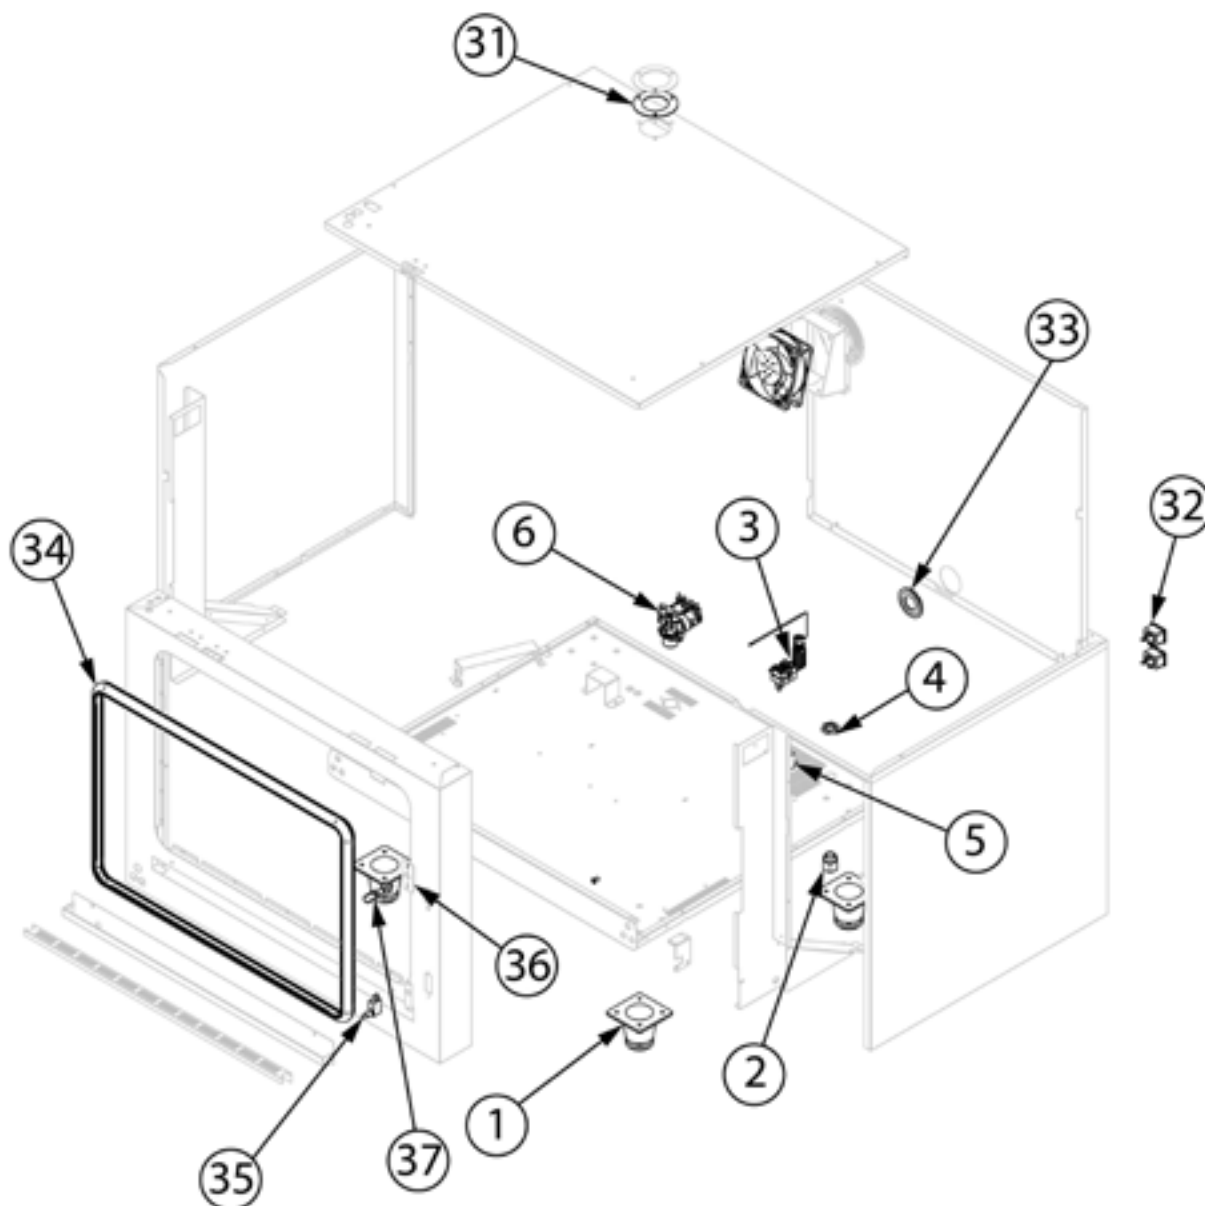

**piec konwekcyjno-parowy, STALGAST ClassicCook,
manualny, 5xGN1/1, P 7.75 kW**

Kod katalogowy: 9100043

Nr części (V nr rys. nr części z rysunku)	Nazwa	Kod
V9100043V01-01	Nóżka	C013149
V9100043V01-02	Dławica przewodu	
V9100043V01-03	Termostat bezpieczeństwa	C013111
V9100043V01-04	Nakrętka plastikowa M20x1,5	
V9100043V01-05	Termostat bezpieczeństwa	C013112
V9100043V01-06	Elektrozawór	C013106
V9100043V01-07	Szyna perforowana DIN 57	
V9100043V01-08	Zacisk kabla 4 mm	
V9100043V01-09	Zacisk kabla	
V9100043V01-10	Zacisk kabla	
V9100043V01-11	Tuleja d 21 mm	
V9100043V01-12	Wentylator	C013133
V9100043V01-13	Przełącznik czasowy do zmiany obrotów 4 min	C013116
V9100043V01-14	Transformator	
V9100043V01-15	Kondensator	
V9100043V01-16	Zacisk kabla	
V9100043V01-17	Zacisk kabla	
V9100043V01-18	Stycznik	C013127
V9100043V01-19	Tuleja d 12,5 mm	
V9100043V01-20	Tuleja silikonowa	
V9100043V01-21	Pręt komina	
V9100043V01-22	Złącze nylonowe	
V9100043V01-23	Rurka zaparowania	
V9100043V01-24	Uszczelka rurki	
V9100043V01-25	Grzałka 7,5 kW	C013159
V9100043V01-26	Silnik	C013089
V9100043V01-27	Wentylator	C013088
V9100043V01-28	Łożysko silnika ? 8 mm	C013156
V9100043V01-29	Śruba	
V9100043V01-30	Śruba L20	
V9100043V01-31	Uszczelka komina	
V9100043V01-32	Przyłącze elektryczne	
V9100043V01-33	Przelotka	
V9100043V01-34	Uszczelka drzwi	C013196
V9100043V01-35	Wyłącznik krańcowy drzwi	C013162