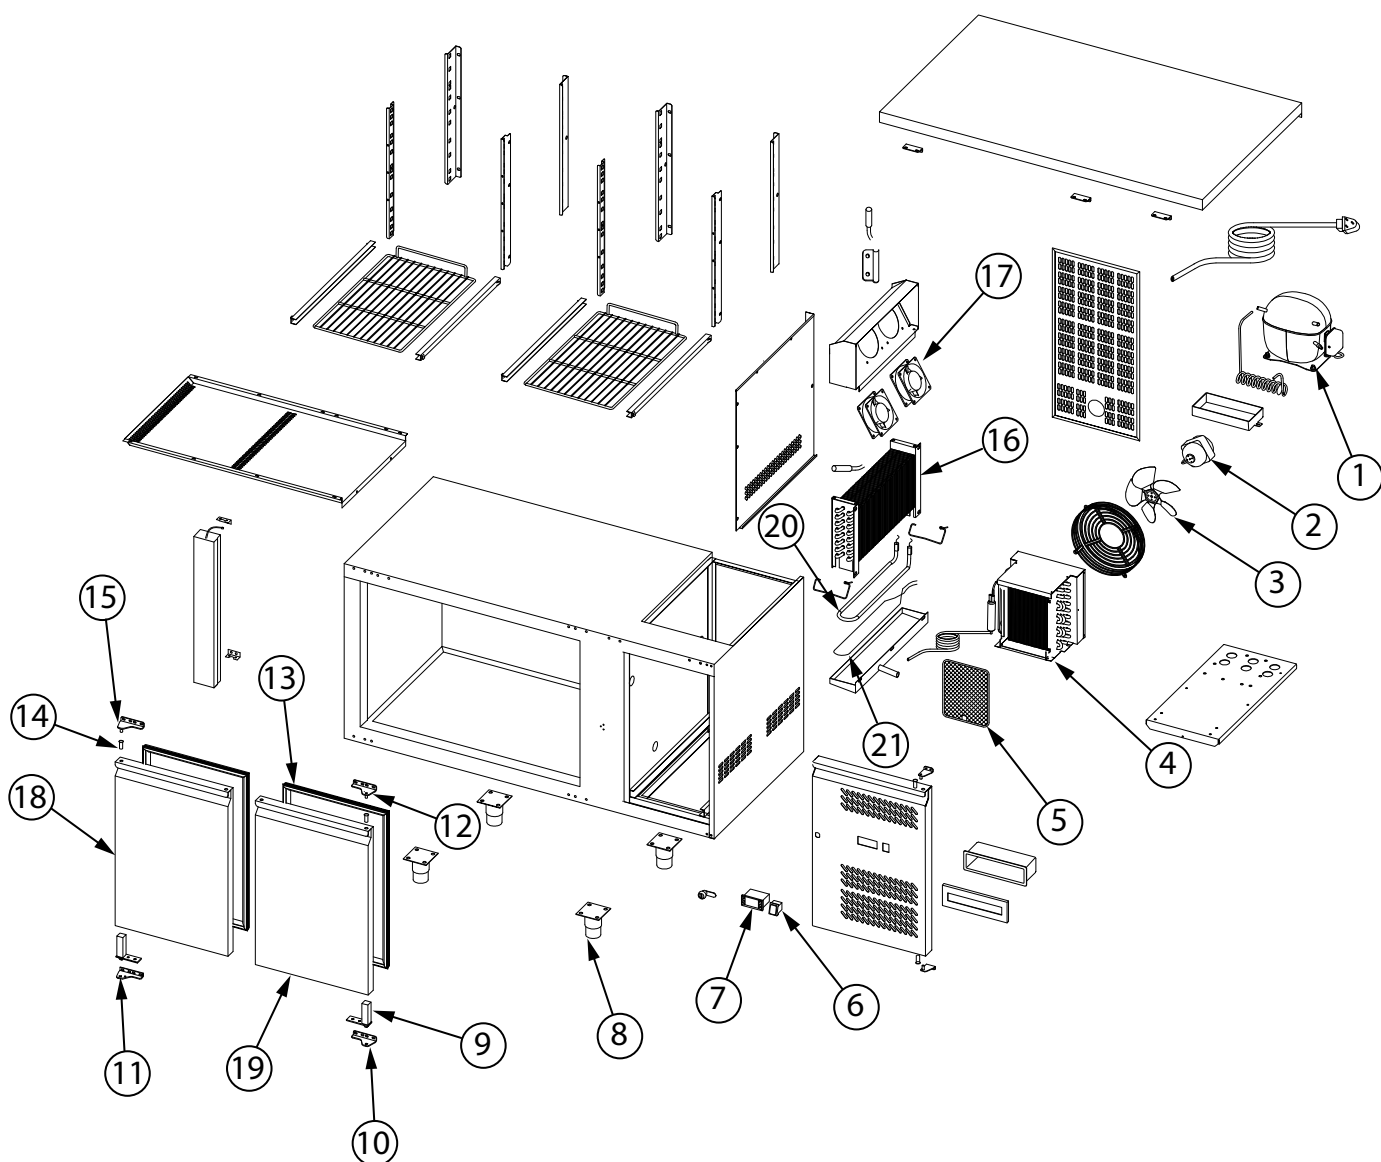

stół mroźniczy 2 drzwiowy, agregat po prawej stronie, V 282 I

Kod katalogowy: 831027

Nr części (V nr rys. nr części z rysunku)	Nazwa	Kod
V831027V01-01	Sprężarka	C013548
V831027V01-02	Wentylator skraplacza	C013522
V831027V01-03	Śmigło wentylatora	
V831027V01-04	Skraplacz	
V831027V01-05	Filtr	
V831027V01-06	Włącznik	
V831027V01-07	Sterownik	C011474
V831027V01-08	Nóżka	C013915
V831027V01-09	Zawias sprężynowy	
V831027V01-10	Zawias dolny prawy	
V831027V01-11	Zawias dolny lewy	
V831027V01-12	Zawias górny prawy	
V831027V01-13	Uszczelka	C013551
V831027V01-14	Tuleja zawiasu	C013538
V831027V01-15	Zawias górny lewy	
V831027V01-16	Parownik	
V831027V01-17	Wentylator parownika	
V831027V01-18	Drzwi lewe	
V831027V01-19	Drzwi prawe	
V831027V01-20	Grzałka parownika	C014970
V831027V01-21	Grzałka tacy ociekowej	