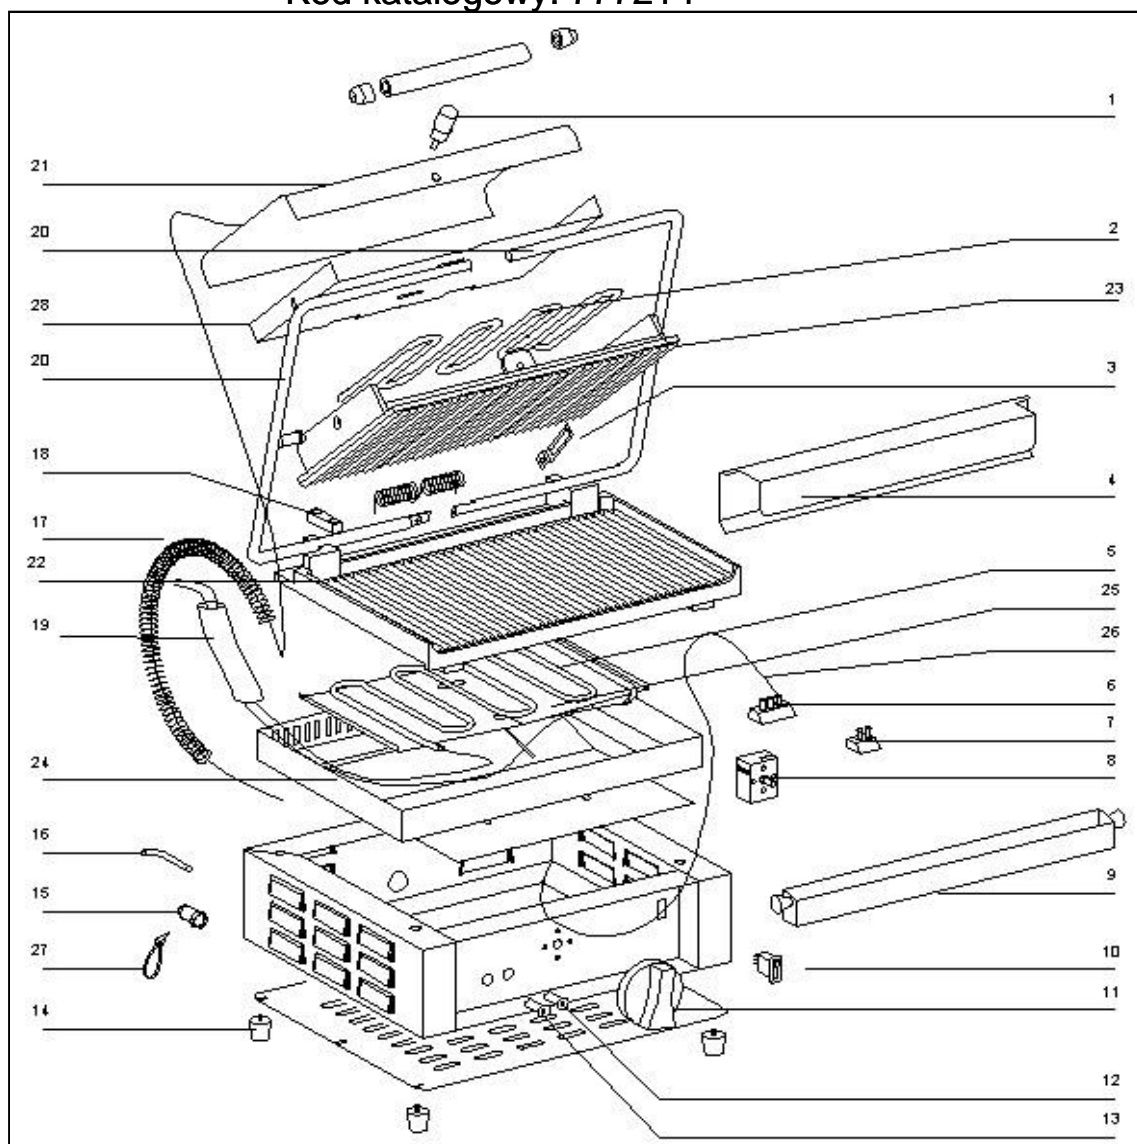

kontakt grill PANINI

Kod katalogowy: 777214

Nr części (V nr rys.-nr części z rysunku)	Nazwa	Kod
V777214-01	Uchwyt	C002594
V777214-02	Grzałka górna kontakt grilla	C002689
V777214-03	Prowadnica	C002357
V777214-04	Ośłona sprężyny	C002362
V777214-05	Grzałka dolna kontakt grilla	C002688
V777214-06	Kostka przył czeniowa	C002605
V777214-07	Kostka przył czeniowa	C008790
V777214-08	Termostat	C002553
V777214-09	Rynienka na tłuszcz	C002383
V777214-10	Przeł cznik	C002565
V777214-11	Pokr tło	C002590
V777214-12	Kontrolka pomara czowa	C002567
V777214-13	Kontrolka zielona	C002570
V777214-14	Nó ka	C002580
V777214-15	Ogranicznik przewodu zasilaj cego	
V777214-16	Przewód zasilaj cy	
V777214-17	Sprężyna	C002675
V777214-18	Płytk hamuj ca	C002640
V777214-19	Izolacja	
V777214-20	R czka	C002778
V777214-21	Ośłona	
V777214-22	Płyta grzewcza dolna	
V777214-23	Płyta grzewcza górna	
V777214-24	Rama	
V777214-25	Docisk grzałki dolnej	
V777214-26	Docisk grzałki górnej	
V777214-27	Opaska	
V777214-28	Docisk grzałki górnej	