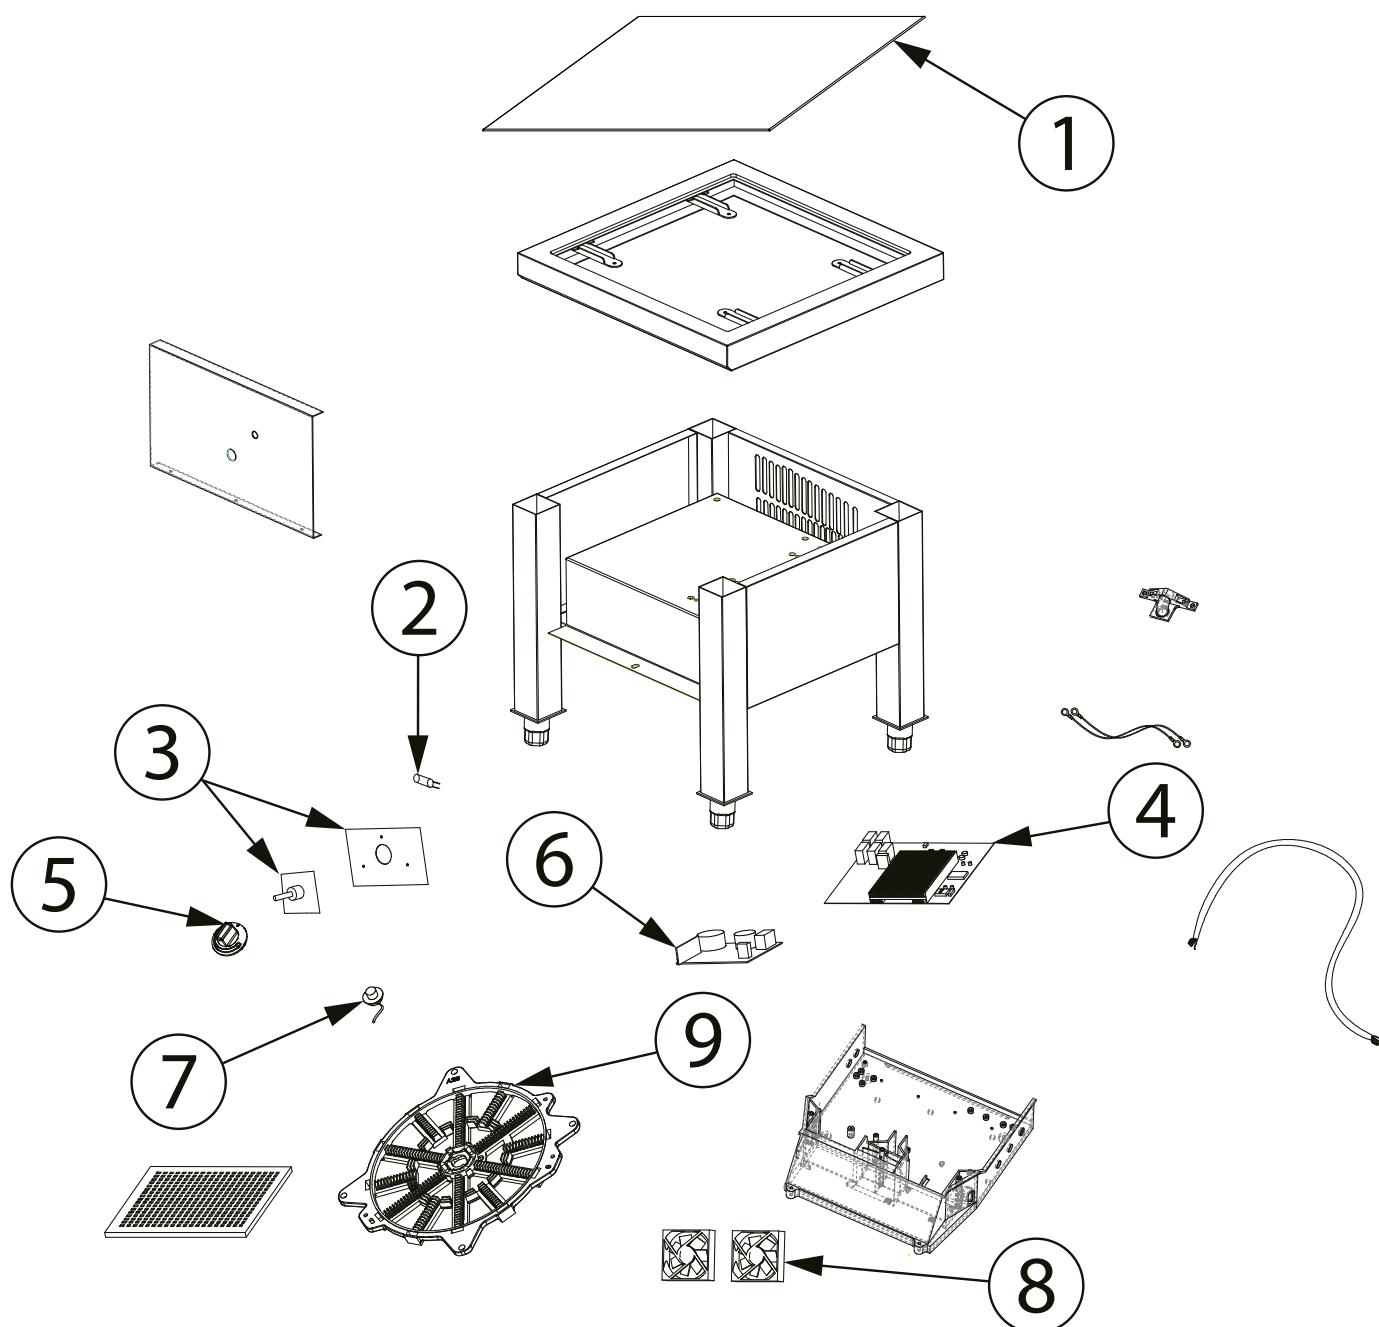

Taboret indukcyjny, 400x400x380 mm, P 5 kW, U 400 V

Kod katalogowy: 773135

Nr części (V nr rys. nr części z rysunku)	Nazwa	Kod
V773135V01-01	Szkoło	C014919
V773135V01-02	Lampka	C014917
V773135V01-03	Płyta sterowania	
V773135V01-04	Płyta główna	C015230
V773135V01-05	Pokrętko	C014918
V773135V01-06	Filtr przeciwzakłoceniowy	
V773135V01-07	Czujnik	C014912
V773135V01-08	Wentylator	
V773135V01-09	Generator indukcji	C015231