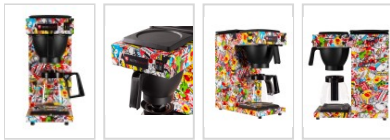

KARTA PRODUKTU

Opis:

- Ekspres przelewowy do kawy znajdzie idealne zastosowanie w biurze, małych obiektach gastronomicznych, czy nawet w domu
- Działanie urządzenia polega na powolnym przelewaniu gorącej wody przez zbiornik ze zmieloną kawą, dzięki czemu uzyskujemy w krótkim czasie napar o intensywnym aromacie i barwie
- Bardzo prosty w obsłudze
- Bardzo wydajny - w procesie zaparzenia można przygotować na raz kilka filiżanek kawy
- Kompaktowy - zajmuje niewiele miejsca
- Rewelacyjny i unikalny design ze wzorem graffiti
- Solidna jakość wysokiej jakości komponenty
- Bez konieczności podłączania do sieci wodociągowej - ekspres ma własny zbiornik na wodę
- 1 płyta grzewcza oraz 1 strefa grzewcza do podtrzymywania temperatury
- Czas zaparzenia: 6 minut
- Jeden szklany dzbanek o pojemności 1,8l w zestawie

Akcesoria dodatkowe:

- **RQLTP-1** - szklany dzbanek 1,8l

Parametry techniczne:

- Wymiary [mm]: 190×370×440