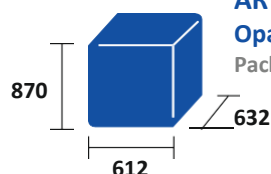

Wyposażenie opcjonalne Optional

Półka biała White Shelf

Mała | Cod. 007119 | 80 pln

Duża | Cod. 007119_001 | 120 pln

Półka szara Grey Shelf

Mała | Cod. 007119_008 | 80 pln

Duża | Cod. 007119_108 | 120 pln

Wspornik półki Shelf Holder | 5 pln

Biały | Cod. 004042_002

Czarny | Cod. 004042_001

Ramy łączeniowe Stacking Kit

Białe White | Cod. 129032_100 | 390

Inox | Cod. 129032_200 | 450 pln

Opakowanie z drewna |

Wood Package

ARV 150 CS PO
Opakowanie (mm)
Package (mm)