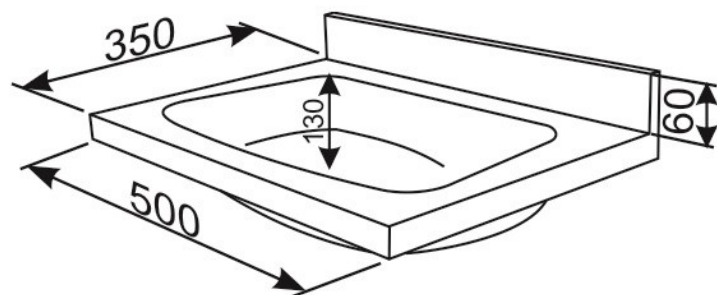

ART. PE 53

- Umywalka ze stali nierdzewnej, jednokomorowa.
- Wymiary: (dł x szer) 500 x 350 mm.
- Głębokość komory 130 mm.
- Grubość blachy: 1,0 mm.
- W komplecie zestaw mocujący do ściany oraz syfon.
- Możliwość dostawy z otworem pod baterię w lewym lub prawym narożniku umywalki.