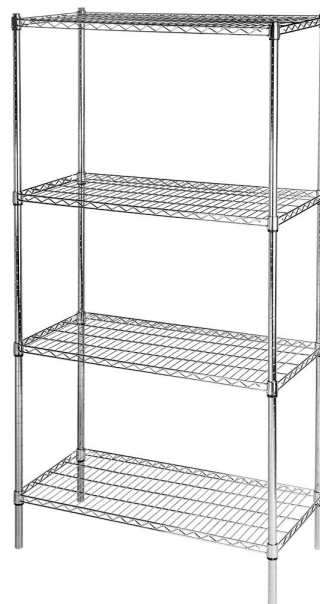

Karta towaru: regał chromowany, 4 półki, składany, 900x450x1800 mm

Kod katalogowy: 680200

Dane

- Głębokość [mm]: 450
- Wysokość [mm]: 1800
- Masa [kg]: 12.8
- Materiał wykonania: stal chromowana
- Pakowane po: 1
- Szerokość [mm]: 900
- Ilość półek (szt): 4

Opis towaru

- 4 regulowane półki
- regulowane nóżki
- udźwig jednej półki regału wynosi do 150 kg
- przeznaczony do magazynów, sklepów, kuchni gastronomicznych, itp.
- Okres gwarancji: 24