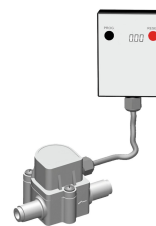

Nr art. 190170
GTIN 4015613494197

System filtracji wody K1600 EW

- Poziom wydajności: 1.600 litrów / przy 10° KH (twardość węglanowa)
- Materiał: Tworzywo sztuczne
- Ważna wskazówka: -
- Wersja: System jednorazowego użytku
- Właściwości:
 - Do montażu poziomego i pionowego
- Przyłącze wody: 1/2"
- Ciśnienie wody: 1,5 - 6 barów
- Kolor: Biały

Nr art. 109881
GTIN 4015613630731

Licznik wody do 109879

- Ważna wskazówka: -
- wymiary: szer. 45 x gł. 90 x wys. 50 mm
- waga: 0,16 kg

Nr art. 109861
GTIN 4015613501154

Zest. przył. wkład filtracyjny 3/8

- Skład zestawu: 1 uszczelka płaska
1 filtr kołpakowy
1 wąż 3/8" x 3/8", długość 1,5 m
- Ważna wskazówka: -
- Materiał: Stal
- wymiary: szer. 10 x gł. 1 500 x wys. 10 mm
- waga: 0,3 kg

Nr art. 109864
GTIN 4015613501161