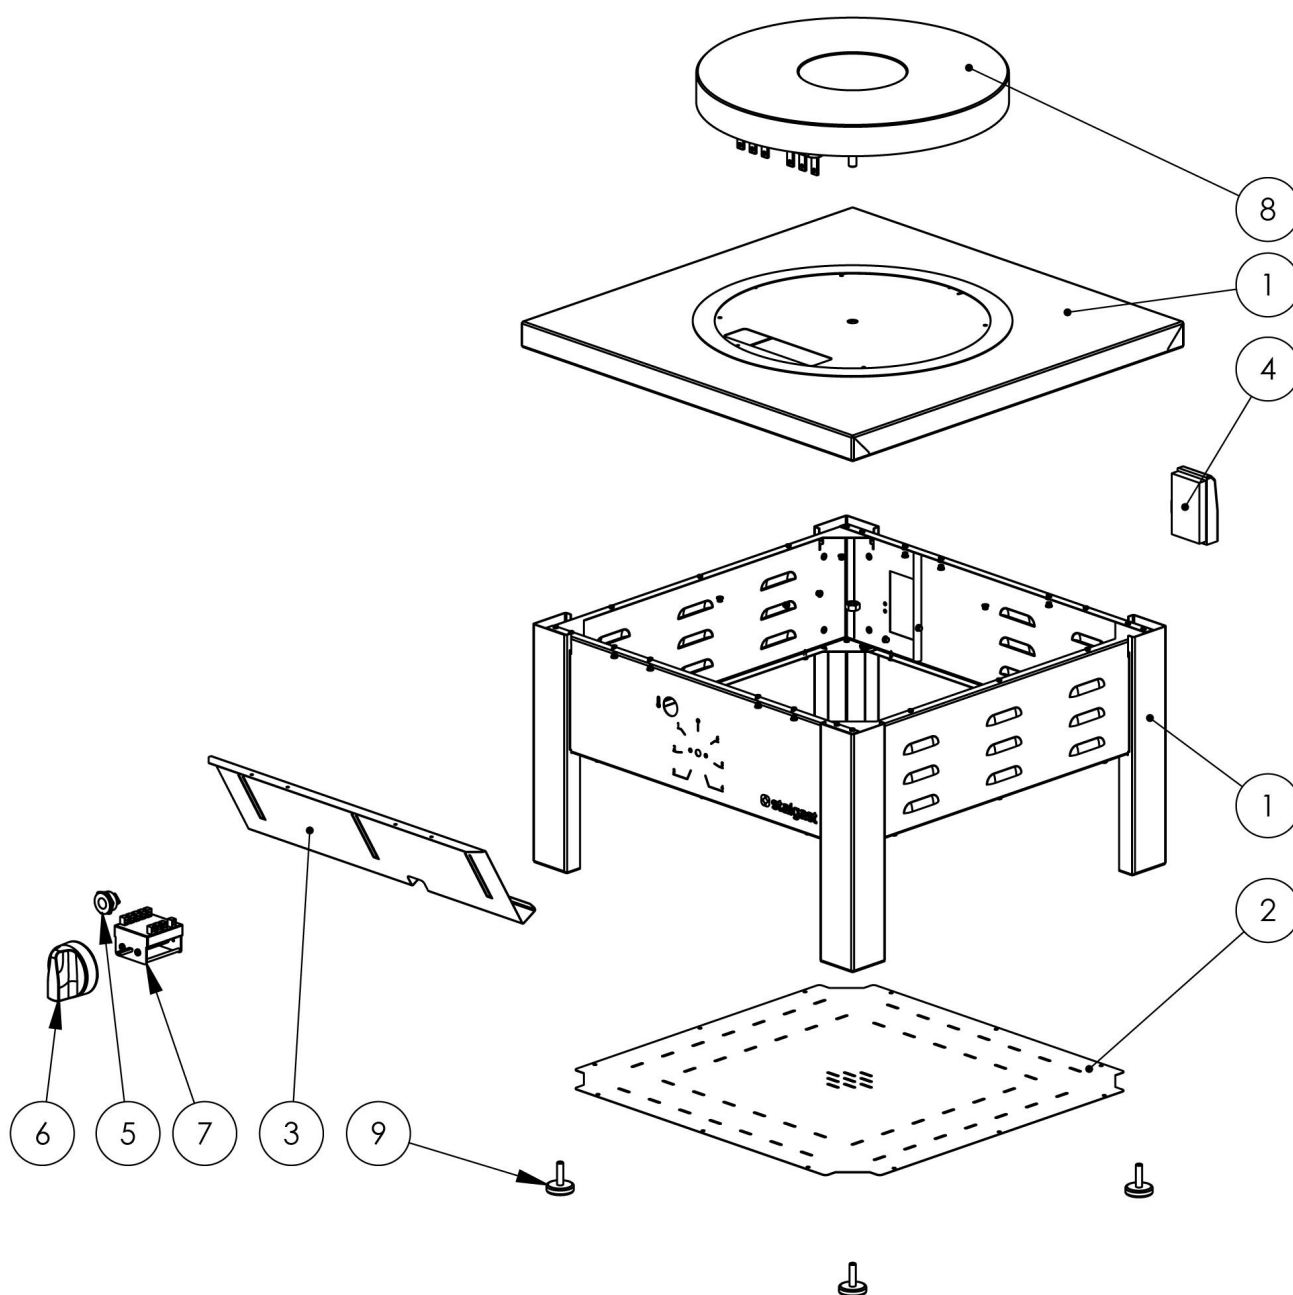

taboret elektryczny, 5 kW

Kod katalogowy: 773020

Nr części (V nr rys. nr części z rysunku)	Nazwa	Kod
V773020V02-01	Korpus	
V773020V02-02	Ostona dolna	
V773020V02-03	Wspornik izolacji	
V773020V02-04	Skrzynka zaciskowa	C009003
V773020V02-05	Lampka pomarańczowa	
V773020V02-06	Pokrętko	C011147
V773020V02-07	Przełącznik	C007067
V773020V02-08	Płyta grzejna 5kW	C001002
V773020V02-09	Stopka	C008352