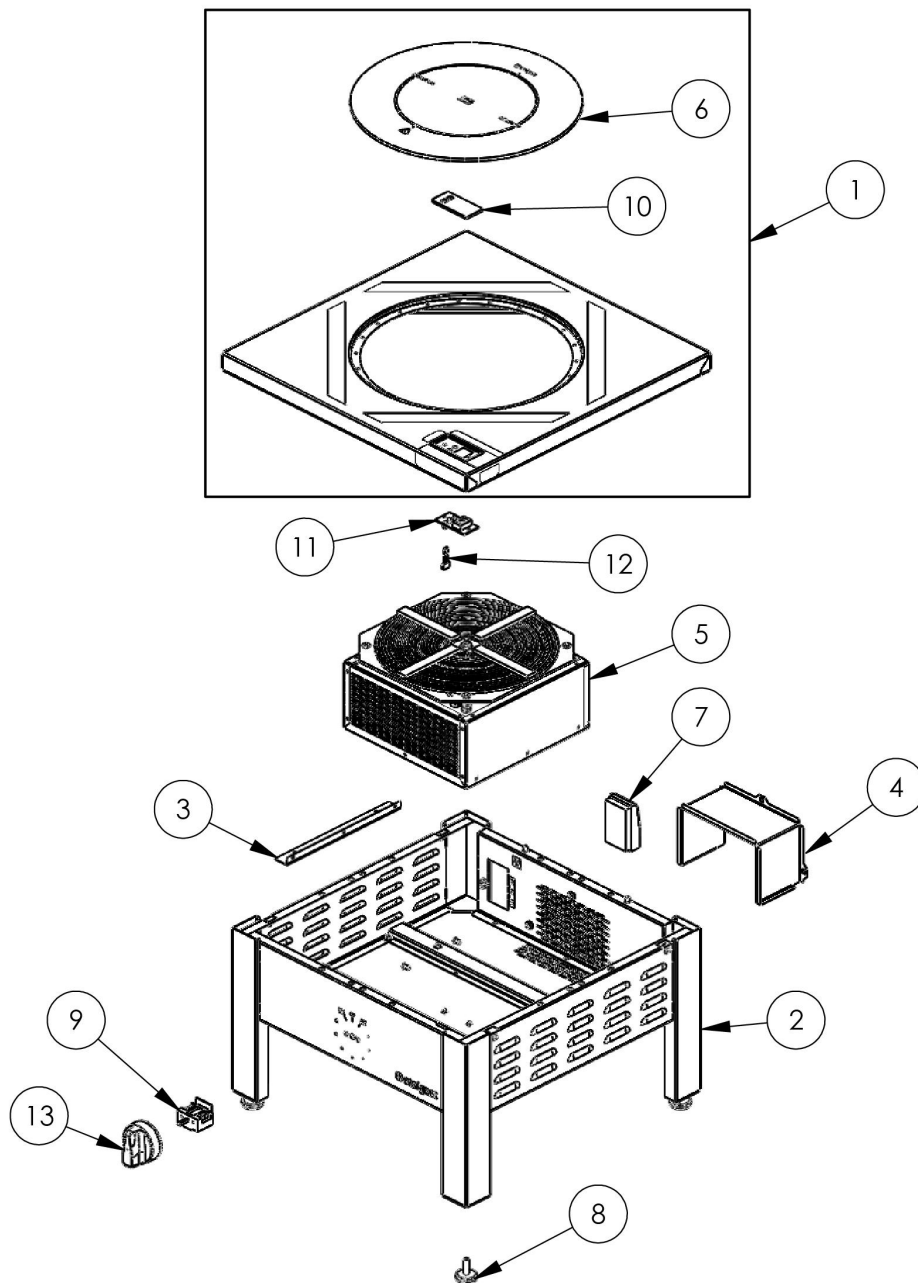

taboret indukcyjny, 5 kW

Kod katalogowy: 773025

Nr części (V nr rys. nr części z rysunku)	Nazwa	Kod
V773025V02-01	Blat	
V773025V02-02	Korpus	
V773025V02-03	Kątownik	
V773025V02-04	Tunel powietrza	
V773025V02-05	Generator 5 kW	C011279
V773025V02-06	Szkoło TI fi403x6	C011280
V773025V02-07	Skrzynka zaciskowa	C009003
V773025V02-08	Stopka	C008352
V773025V02-09	Przełącznik mocy	C011177
V773025V02-10	Szkoło wyświetlacza mocy	
V773025V02-11	Płytkę wyświetlacza	C011103
V773025V02-12	Przewód taśmowy 3 przewody	C011176
V773025V02-13	Pokręto Stalgastr fi70	C011147