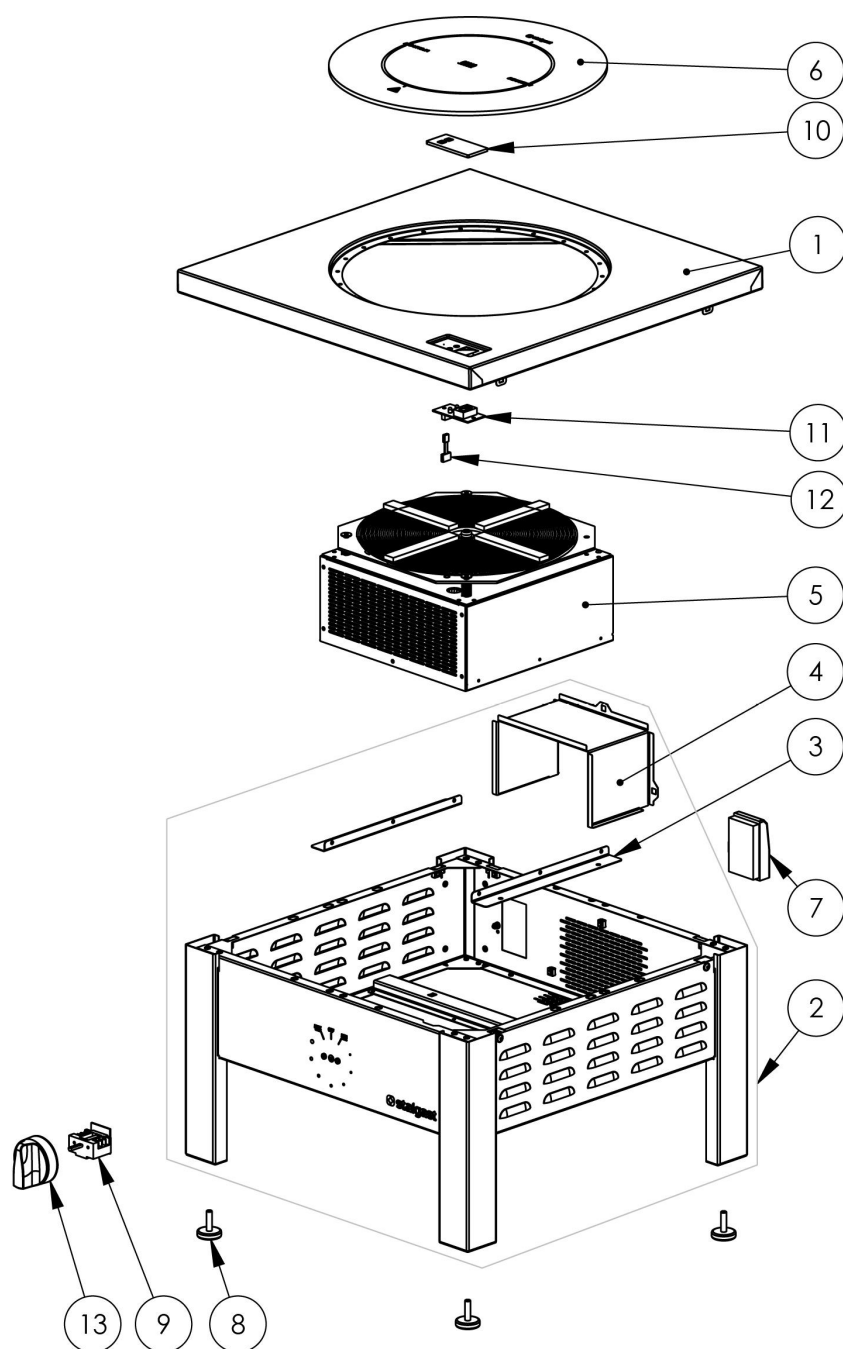

taboret indukcyjny, 5 kW

Kod katalogowy: 773025

Nr części (V nr rys. nr części z rysunku)	Nazwa	Kod
V773025V02-01	Blat	
V773025V02-02	Korpus	
V773025V02-03	Kątownik	
V773025V02-04	Tunel powietrza	
V773025V02-05	Generator 5 kW	C011279
V773025V02-06	Szkoło TI fi403x6	C011280
V773025V02-07	Skrzynka zaciskowa	C009003
V773025V02-08	Stopka	C008352
V773025V02-09	Przełącznik mocy	C011177
V773025V02-10	Szkoło wyświetlacza mocy	
V773025V02-11	Płytkę wyświetlacza	C011103
V773025V02-12	Przewód taśmowy 3 przewody	C011176
V773025V02-13	Pokręto Stalgastr fi70	C011147