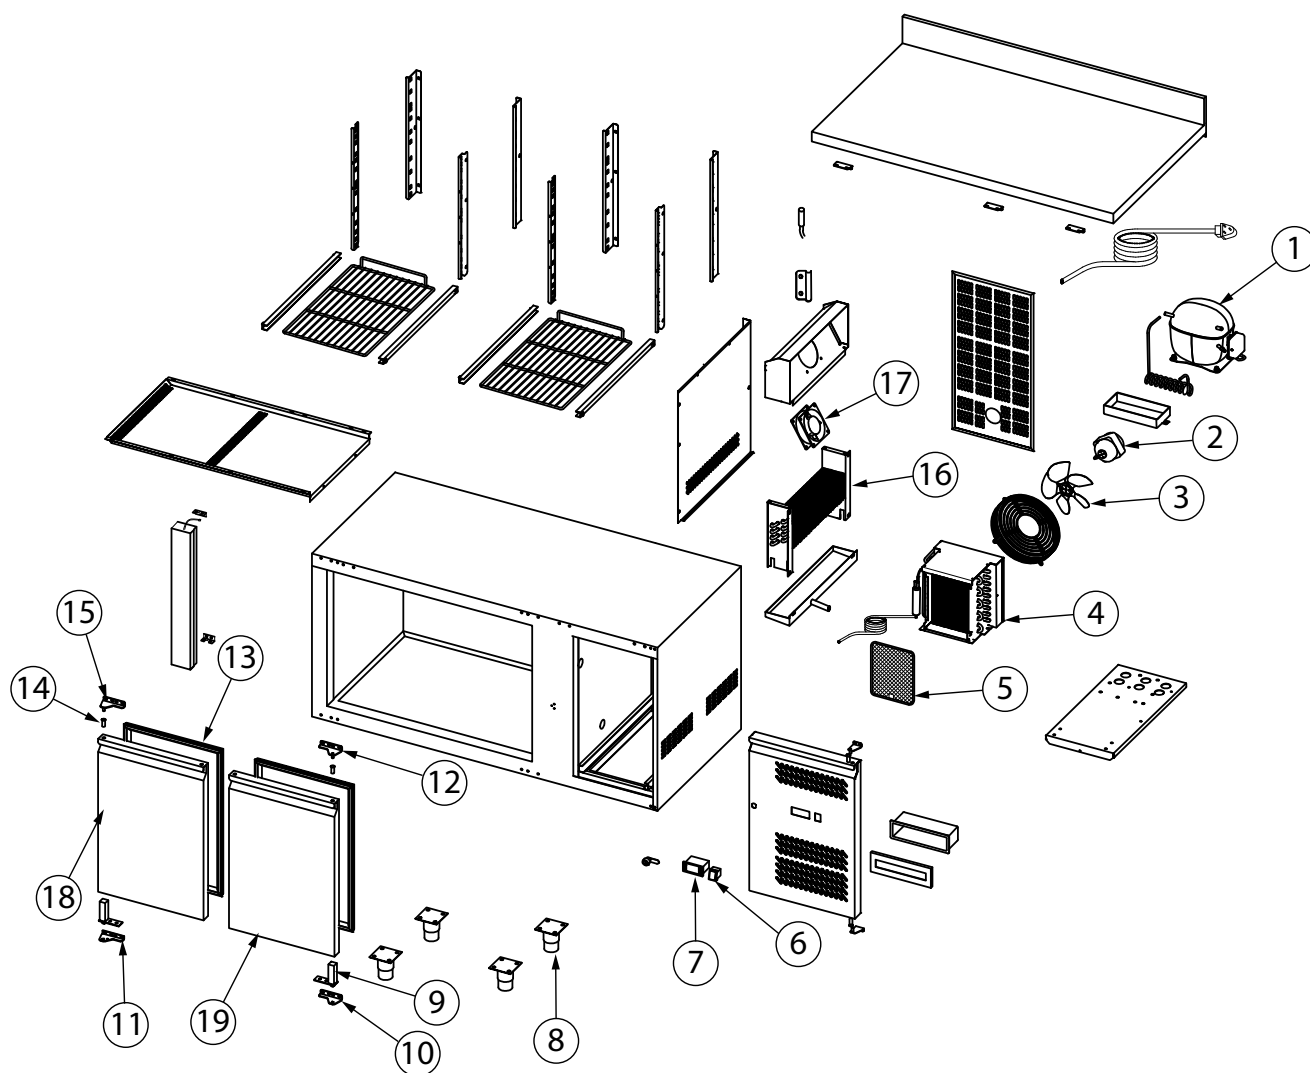

**stół chłodniczy z rantem, 2-drzwiowy, agregat po
prawej stronie, V 282 I**

Kod katalogowy: 831260

Nr części (V nr rys. nr części z rysunku)	Nazwa	Kod
V831260V01-01	Sprężarka	
V831260V01-02	Wentylator skraplacza	C013543
V831260V01-03	Śmigło wentylatora	
V831260V01-04	Skraplacz	C013555
V831260V01-05	Filtr	C013706
V831260V01-06	Włącznik	
V831260V01-07	Sterownik	C012835
V831260V01-08	Nóżka	C013915
V831260V01-09	Zawias sprężynowy	
V831260V01-10	Zawias dolny prawy	
V831260V01-11	Zawias dolny lewy	
V831260V01-12	Zawias górny prawy	
V831260V01-13	Uszczelka	C013551
V831260V01-14	Tuleja zawiasu	C013538
V831260V01-15	Zawias górny lewy	
V831260V01-16	Parownik	C013557
V831260V01-17	Wentylator parownika	
V831260V01-18	Drzwi lewe	
V831260V01-19	Drzwi prawe	