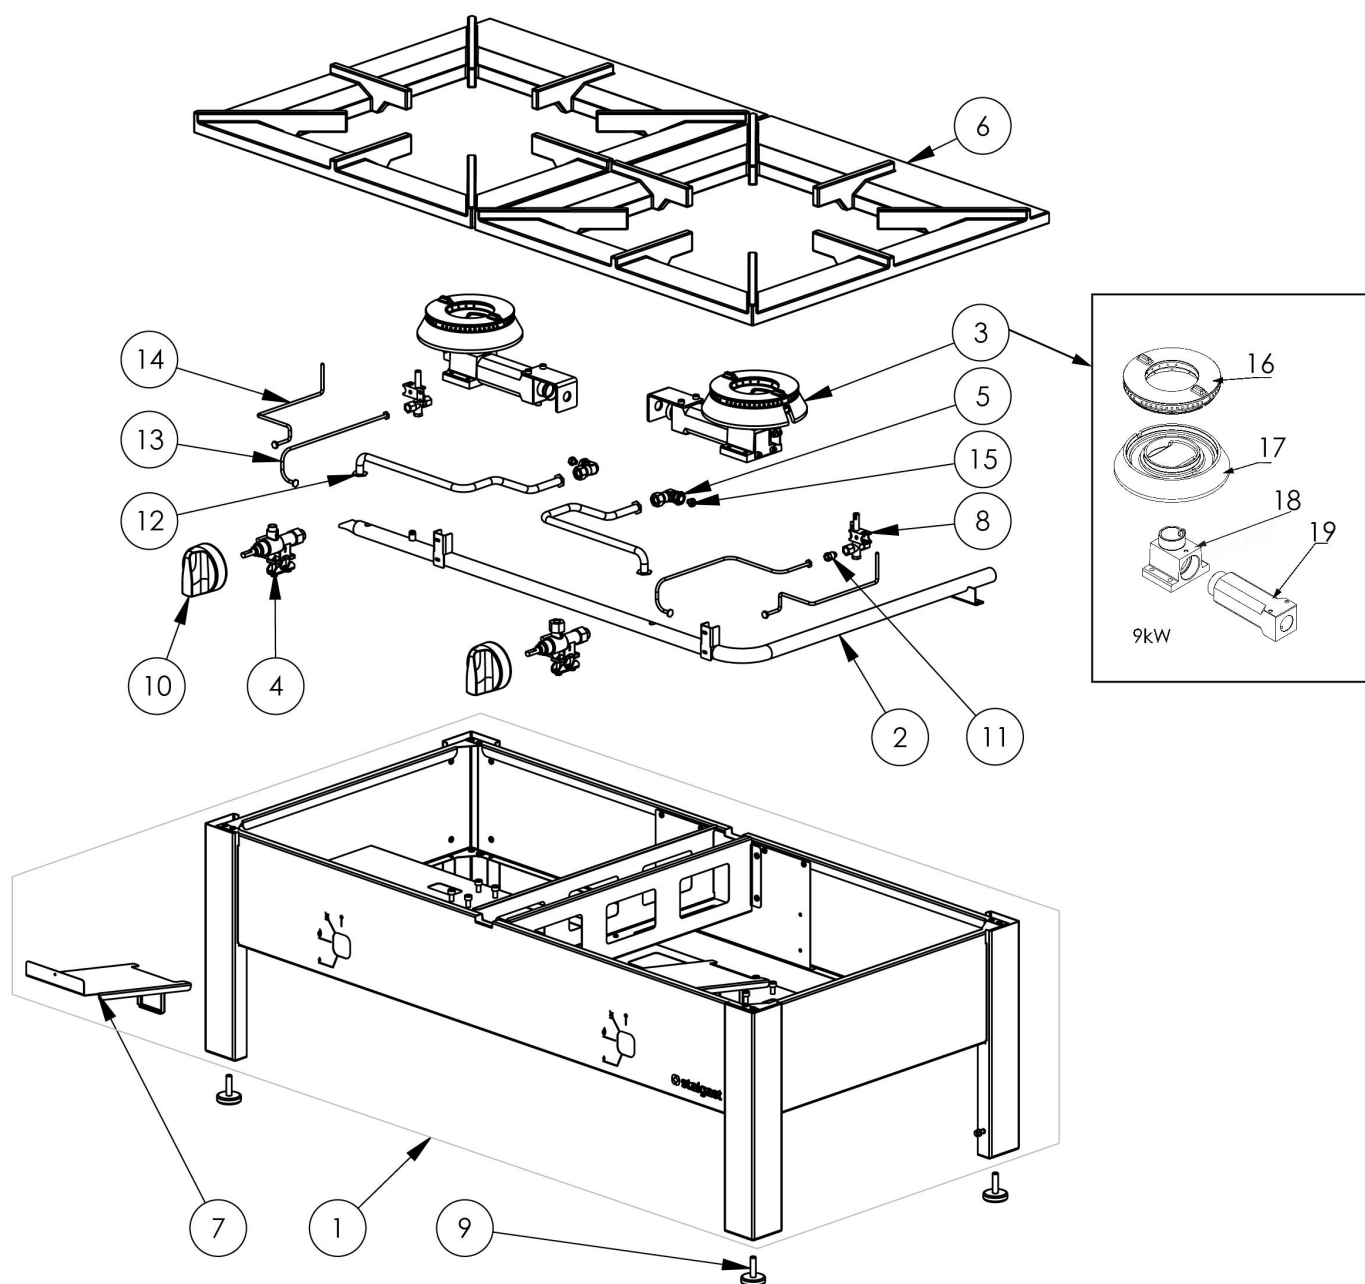

**taboret gazowy, podwójny, Top line, 2x9 kW, G30**

**Kod katalogowy: 773013**

<b>Nr części (V nr rys. nr części z rysunku)</b>	<b>Nazwa</b>	<b>Kod</b>
V773013V02-01	Korpus	
V773013V02-02	Kolektor	C010756
V773013V02-03	Palnik	C008830
V773013V02-04	Zawór	C008801
V773013V02-05	Podstawa dyszy	C009080
V773013V02-06	Ruszt	C008857
V773013V02-07	Ośłona zaworu	
V773013V02-08	Palnik pilota	C008078
V773013V02-09	Stopka	C008352
V773013V02-10	Pokrętko Stalgast fi 70	C011161
V773013V02-11	Nakrętka z pierścieniem	C010733
V773013V02-12	Rura miedziana fi 10x1	
V773013V02-13	Rura miedziana fi 6x1	
V773013V02-14	Termopara 600	C008081
V773013V02-15	Dysza palnika 9kW	C007108
V773013V02-16	Korona palnika 9kW	C009991
V773013V02-17	Korpus palnika 9kW	C009992
V773013V02-18	Kolano palnika 9kW	C009059
V773013V02-19	Inżektor 9kW	C009120