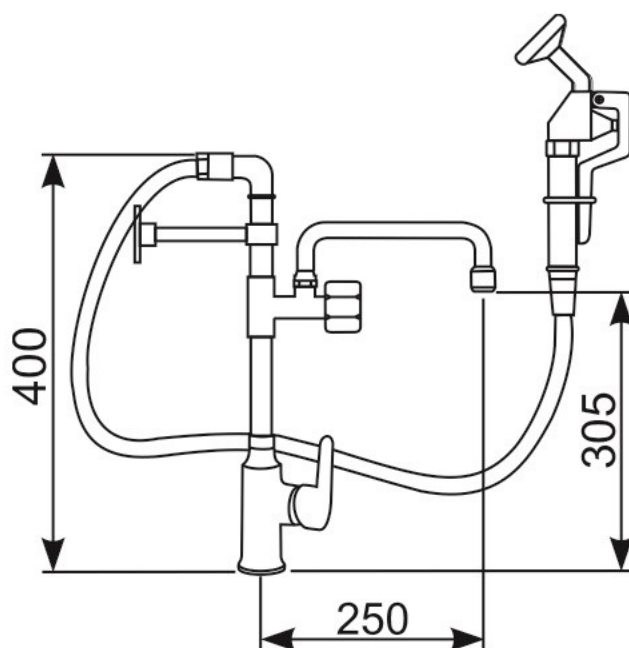

ART. SP1-K2

- Bateria zlewozmywakowa stojąca, mieszająca, jednouchwytowa, ze spryskiwaczem kątowym (**Art. SP 1**), obrotową wylewką górną typu „C”, z węzem ciśnieniowym i uchwytem ściennym spryskiwacza.
- Głowica zaworu przy wylewce suwakowa.
- Mieszacz w korpusie baterii ceramiczny.
- W wyposażeniu dwa zawory zwrotne oraz elastyczne wężyki przyłączeniowe w oplocie stalowym z końcówką 3/8”.
- Standardowy wąż ciśnieniowy – 110 cm.
- W komplecie wspornik mocujący baterię do ściany (możliwość regulacji dystansu).
- Możliwość zakupu z węzem 200 i 300 cm.