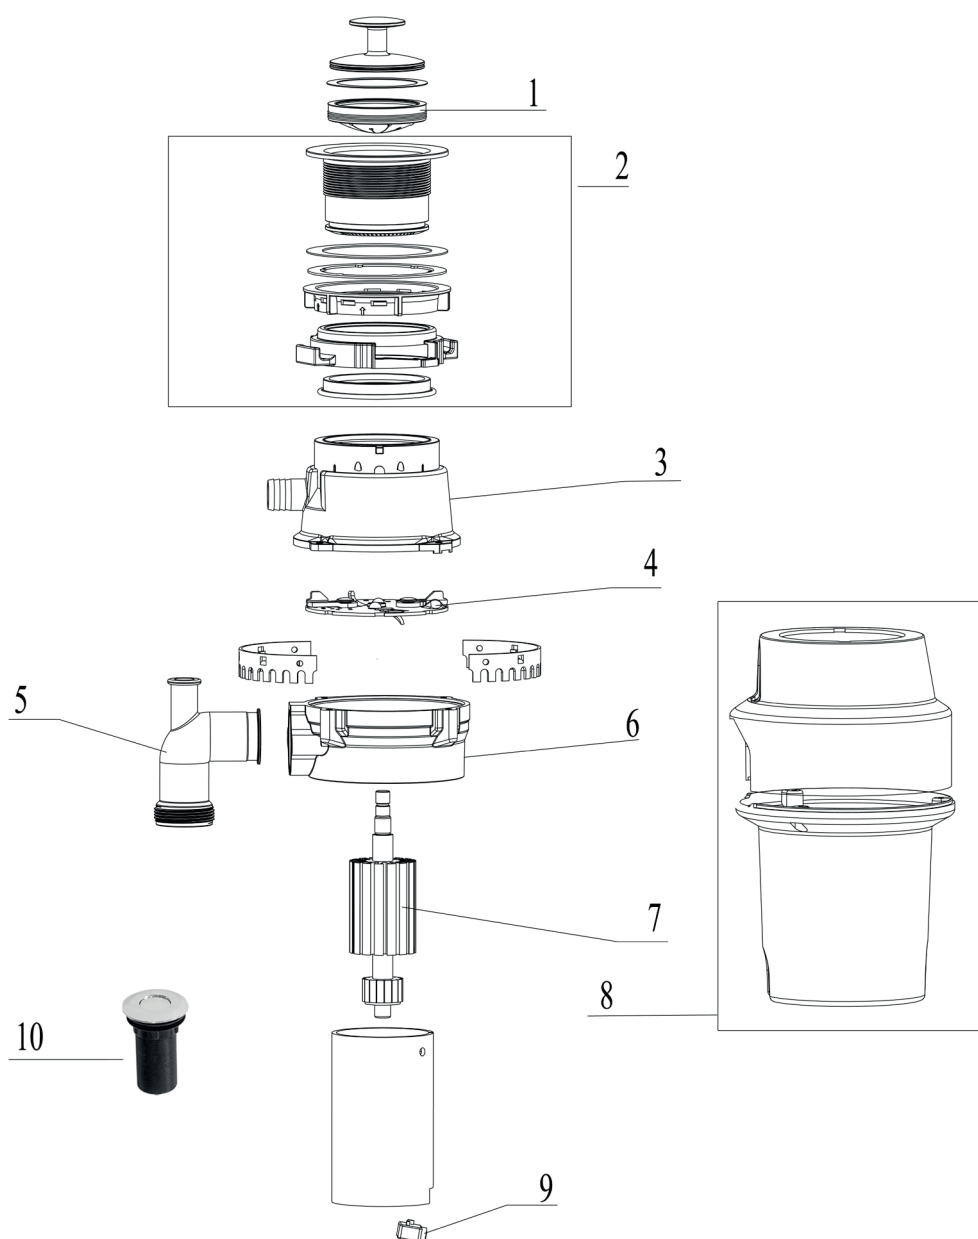

młynek koloidalny z włącznikiem pneumatycznym, P 0.56 kW, U 230 V

Kod katalogowy: 650022

Nr części (V nr rys.nr części z rysunku)	Nazwa	Kod
V650022V01-01	Guma antyrozbrzygowa	C008090
V650022V01-02	Kołnierz	C008088
V650022V01-03	Górna komora	
V650022V01-04	Tarcza rozdrabniająca	C008085
V650022V01-05	Kolano odpływowe	C008091
V650022V01-06	Dolna komora	
V650022V01-07	Wirnik	C008089
V650022V01-08	Obudowa	
V650022V01-09	Zabezpieczenie termiczne	C008086
V650022V01-10	Pompka	C008087
V650025V01-01	Guma antyrozbrzygowa	C011837
V650025V01-02	Włącznik pneumatyczny	C011839
V650025V01-03	Silnik	C011840
V650025V01-04	Kołnierz	C011838