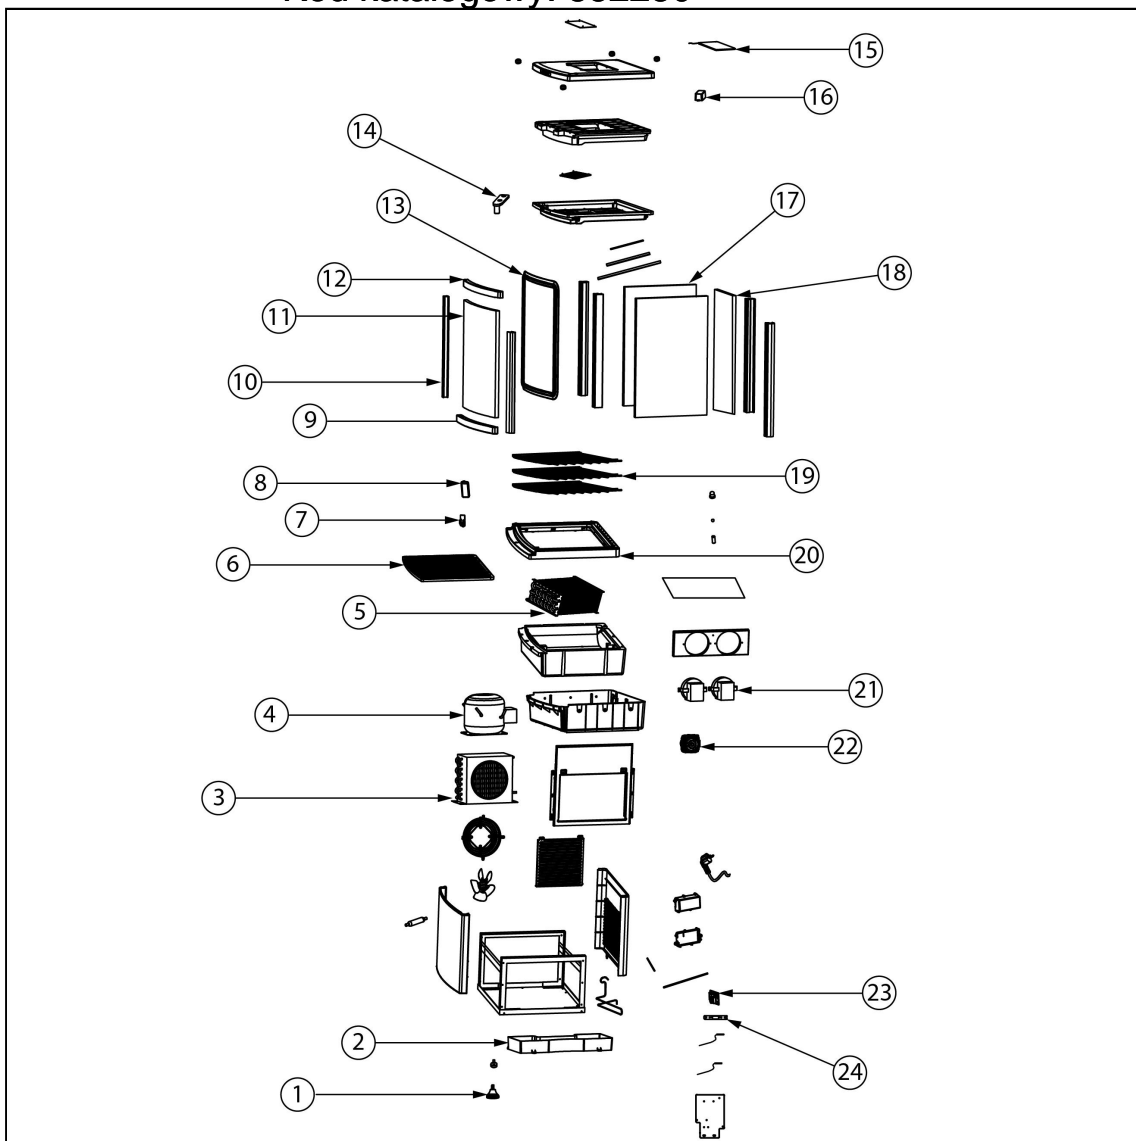

witryna ekspozycyjna 235 I biała

Kod katalogowy: 852230

Nr części (V nr rys.-nr części z rysunku)	Nazwa	Kod
V852230V03-01	Nóżka	C010522
V852230V03-02	Pojemnik na skropliny	
V852230V03-03	Skrapłacz	
V852230V03-04	Sprężarka	
V852230V03-05	Parownik	
V852230V03-06	Wewnętrzna taca wentylowana	
V852230V03-07	Klips półki	
V852230V03-08	Rączka drzwi	C009774
V852230V03-09	Dolny wspornik drzwi	C010528
V852230V03-10	Lewy i prawy wspornik szyby drzwi	C010530
V852230V03-11	Szyba drzwi	C010529
V852230V03-12	Górny wspornik drzwi	C010531
V852230V03-13	Uszczelka	C010532
V852230V03-14	Górny zawias	
V852230V03-15	Oświetlenie	
V852230V03-16	Zasilacz	
V852230V03-17	Szyba boczna	C009527
V852230V03-18	Szyba tylna	
V852230V03-19	Półka	
V852230V03-20	Element łączący górny z postawą w witrynie	C000081
V852230V03-21	Silnik wentylatora parownika	C006345
V852230V03-22	Silnik wentylatora skraplacza	
V852230V03-23	Płyta główna	
V852230V03-24	Panel sterowania	