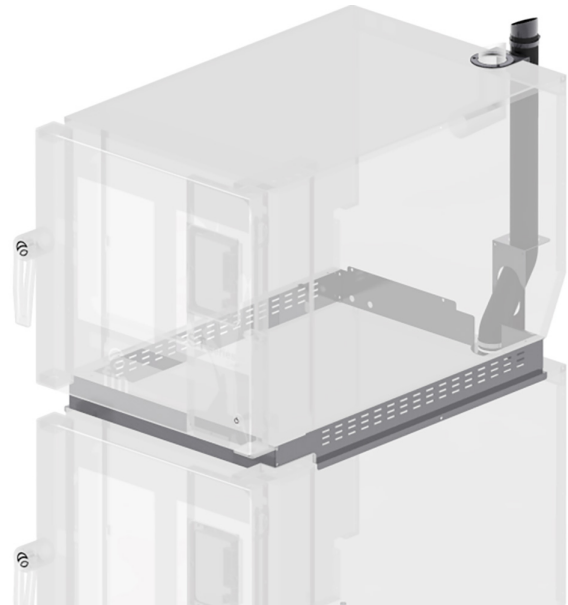

Karta towaru: zestaw do piętrowania pieców konwekcyjnych,
Stalgast ShopCook/RX (600x400/GN 1/1)

Kod katalogowy: 912556

Dane

- Głębokość [mm]: 800
- Wysokość [mm]: 40
- Pakowane po: 1
- Szerokość [mm]: 820
- Marka: FM Industrial

Opis towaru

Zestaw do piętrowania pieców konwekcyjnych Stalgast/FM-Industrial z serii ShopCook/RX (600x400/GN 1/1) to akcesorium wymagane do stworzenia kolumny z piekarników w celu lepszego zagospodarowania przestrzeni i optymalizacji pracy.

- zestaw umożliwia piętrowanie ze sobą 2 pieców elektronicznych i manualnych ShopCook/RX w rozmiarze blach (600X400/GN 1/1)
- Okres gwarancji: 12