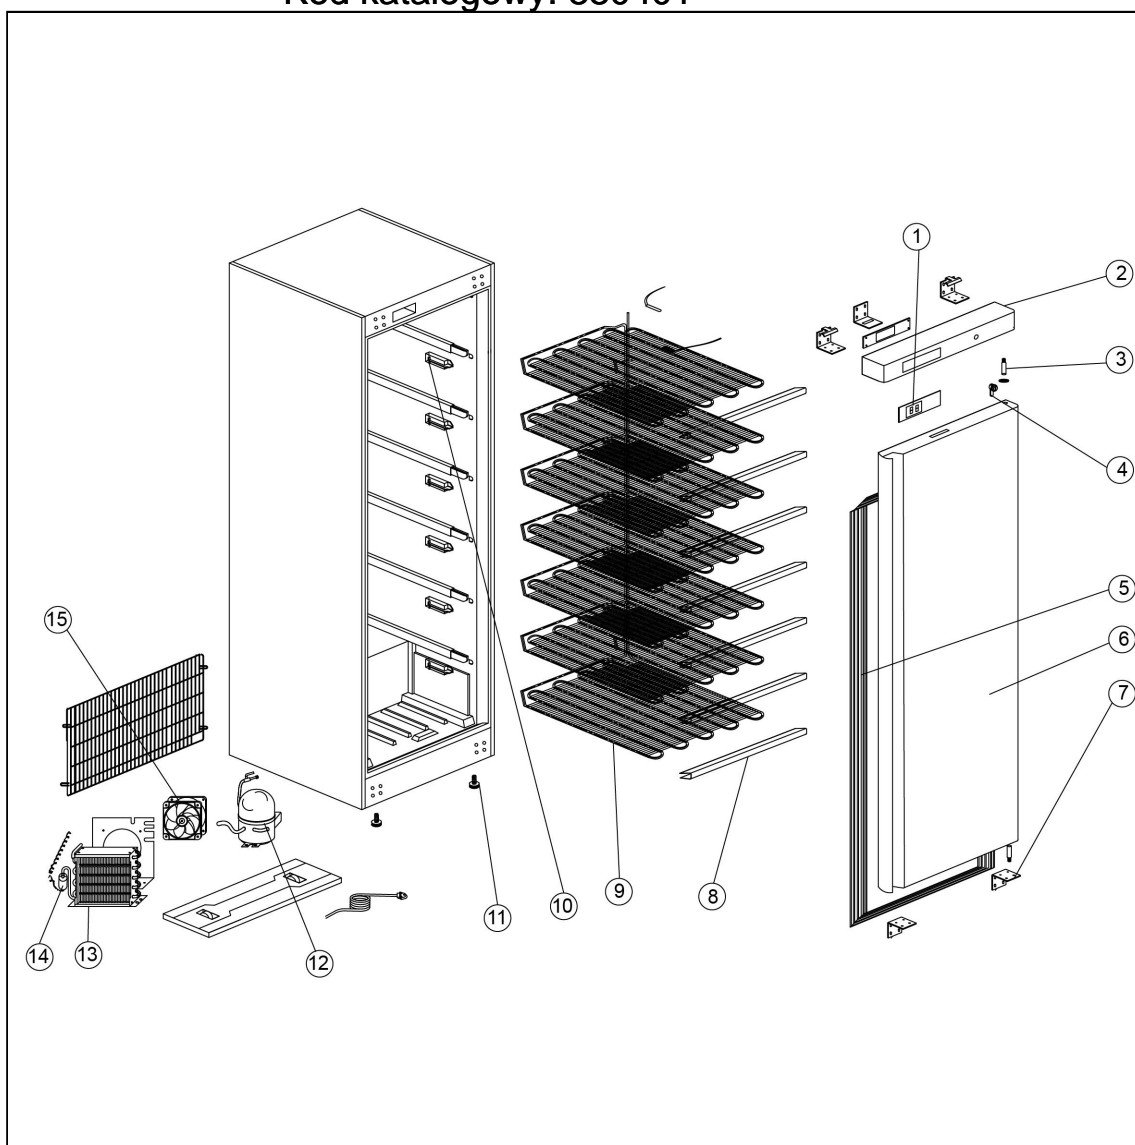

szafa mroźnicza 350 l, wnętrza z ABS, biała lakierowana

Kod katalogowy: 880401

Nr części (V nr rys.-nr części z rysunku)	Nazwa	Kod
V880401.2-01	Termostat	C008059
V880401.2-02	Panel przedni	
V880401.2-03	O zawiasu	
V880401.2-04	Zamek	C008773
V880401.2-05	Uszczelka	C007568
V880401.2-06	Drzwi	
V880401.2-07	Zawias dolny	
V880401.2-08	Ostona parownika	
V880401.2-09	Parownik	
V880401.2-10	Wspornik parownika	
V880401.2-11	Nóżka	
V880401.2-12	Sprężarka	
V880401.2-13	Skraplacz	
V880401.2-14	Filtr odwadniacz	
V880401.2-15	Wentylator skraplacza	C001101