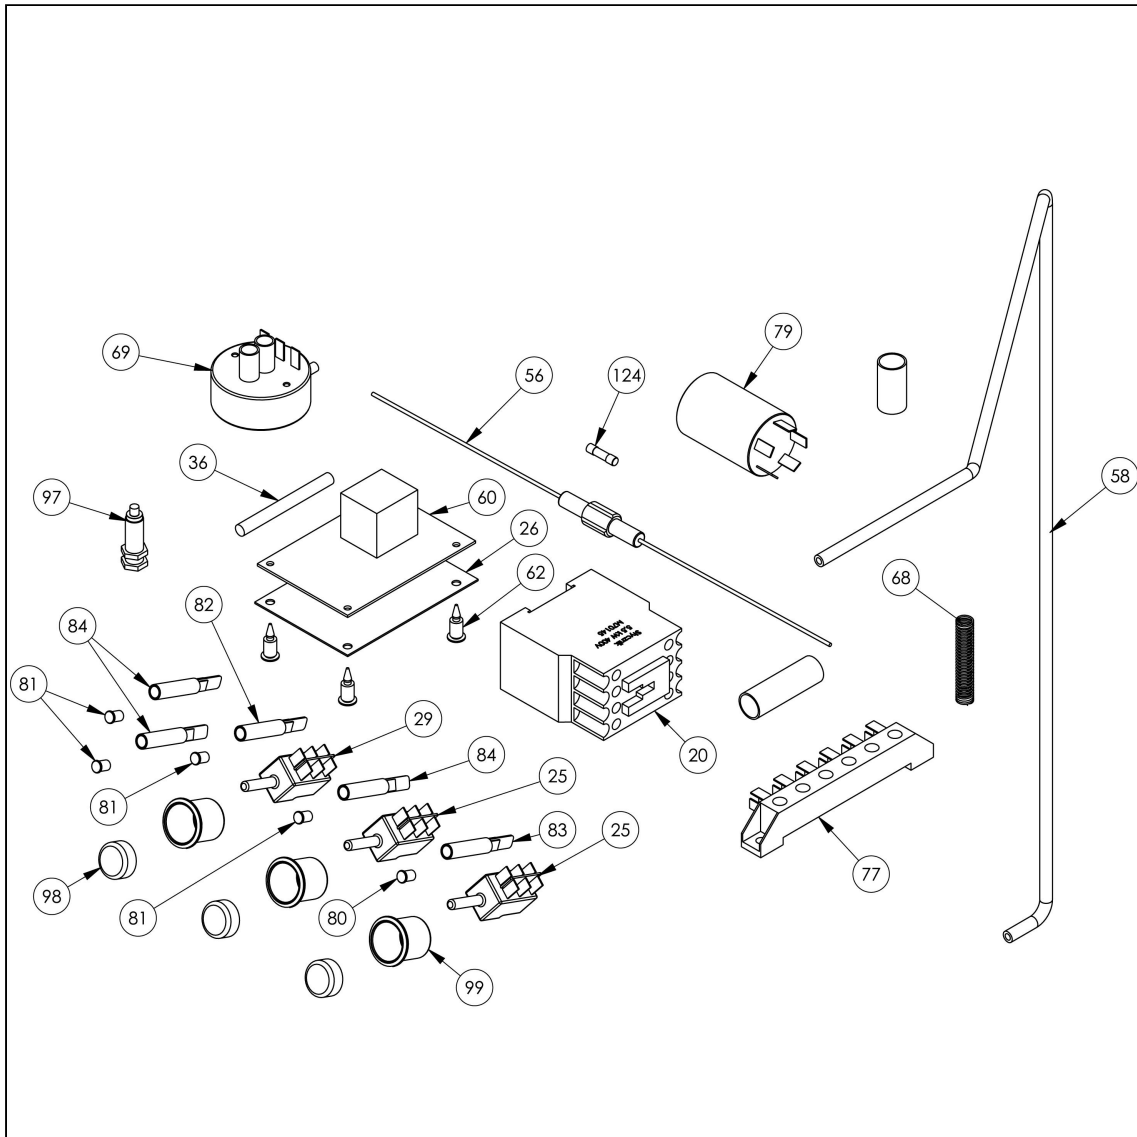

zmywarko wyparzarka, uniwersalna, P 3.4/4.9 kW, U 230/400 V

Kod katalogowy: 801505

Nr części (V nr rys.-nr części z rysunku)	Nazwa	Kod
V801505V04-01	Korpus bojlera	
V801505V04-02	Magnes neodymowy drzwi	C010789
V801505V04-03	Komora zmywarki	
V801505V04-04	Ramię płucze	
V801505V04-05	Korpus drzwi	
V801505V04-06	Trzpień wirnika	
V801505V04-07	Wieszak węża spustowego 19x24mm	
V801505V04-08	Podstawa	
V801505V04-09	Panel dolny	
V801505V04-10	Czapka	
V801505V04-11	Nie dotyczy tego modelu produktu	
V801505V04-12	Ośłona dolna	
V801505V04-13	Prowadnica prawa	
V801505V04-14	Prowadnica lewa	
V801505V04-15	Wspornik pompy	
V801505V04-16	Wspornik pompy głównej	
V801505V04-17	Mocowanie czapki i panela	
V801505V04-18	Kółko	
V801505V04-19	Odbojnik wciskany fi6.5	
V801505V04-20	Stycznik 5,5kW 400V	C008045
V801505V04-21	Skrzynka zaciskowa KADO K1/6	C009003
V801505V04-22	Elektrozawór 2-kanalowy	C003422
V801505V04-23	Opaska zaciskowa 25-40	C007383
V801505V04-24	Filtr odpływu wody	C003742
V801505V04-25	Przełącznik 3 poz.	C008291
V801505V04-26	Izolacja płytki elektroniki	C010406
V801505V04-27	Nie dotyczy tego modelu produktu	
V801505V04-28	Sworzeń zawiasu	C010417
V801505V04-29	Przełącznik 2-poz.	C003433
V801505V04-30	Trójnik wody - dozownik nabłyszczacza	C008931
V801505V04-31	Zamek drzwi zmywarki	C000053
V801505V04-32	Termostat 55 st. C - komora	C003445
V801505V04-33	W gumowy transparentny niebieski 4x6 L=400mm	C007384
V801505V04-34	W gumowy transparentny niebieski 4x6 L=2000mm	
V801505V04-35	W spustowy 24x28mm L=1500mm	
V801505V04-36	Przewody płytki elektroniki	C010419
V801505V04-37	Grzałka bojlera 4500W 230V z uszczelką	C010235
V801505V04-38	Oś wirnika górna	
V801505V04-39	Uszczelka fibra fi21x13x1	C000576
V801505V04-40	Pompa wody 0,4kW 230V	C011213
V801505V04-41	Nie dotyczy tego modelu produktu	
V801505V04-42	Nie dotyczy tego modelu produktu	
V801505V04-43	Ośłona przeciwbryzgowa	
V801505V04-44	Rączka drzwi	C010174
V801505V04-45	Podkładka rączki zmywarki 34x14	
V801505V04-46	Oś wirnika dolna	
V801505V04-47	W gumowy EPDM prosty fi32x5 L=65mm	
V801505V04-48	W gumowy EPDM prosty fi40x6 L=75mm	
V801505V04-49	W kształtowy gumowy EPDM zbrojony fi45x5	
V801505V04-50	W kształtowy gumowy EPDM zbrojony fi32x5	
V801505V04-51	Uszczelka przyłącza fi70/51/3.2	
V801505V04-52	Uszczelka odpływu fi110/80/3	
V801505V04-53	Nie dotyczy tego modelu produktu	
V801505V04-54	Kolano 1/4" fi12mm	
V801505V04-55	W gumowy EPDM prosty fi30x4 L=60mm	
V801505V04-56	Uchwyt bezpiecznika	
V801505V04-57	W doprowadzający wodę L=1500mm	