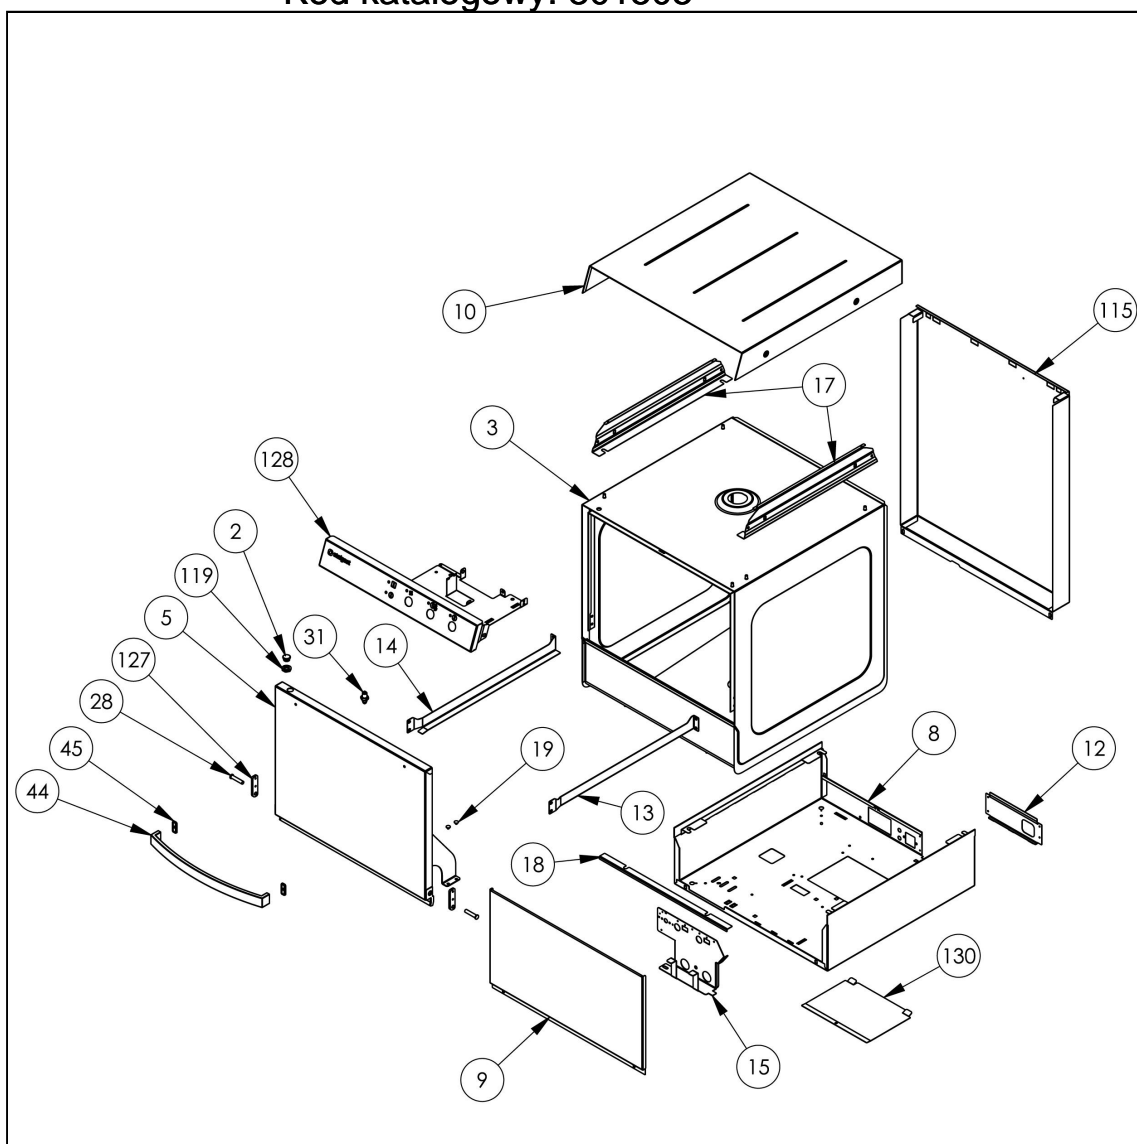

zmywarko wyparzarka, uniwersalna, P 3.4/4.9 kW, U 230/400 V

Kod katalogowy: 801505

Nr części (V nr rys.-nr części z rysunku)	Nazwa	Kod
V801505V04-01	Korpus bojlera	
V801505V04-02	Magnes neodymowy drzwi	C010789
V801505V04-03	Komora zmywarki	
V801505V04-04	Ramię płucze	
V801505V04-05	Korpus drzwi	
V801505V04-06	Trzpień wirnika	
V801505V04-07	Wieszak węża spustowego 19x24mm	
V801505V04-08	Podstawa	
V801505V04-09	Panel dolny	
V801505V04-10	Czapka	
V801505V04-11	Nie dotyczy tego modelu produktu	
V801505V04-12	Ośłona dolna	
V801505V04-13	Prowadnica prawa	
V801505V04-14	Prowadnica lewa	
V801505V04-15	Wspornik pompy	
V801505V04-16	Wspornik pompy głównej	
V801505V04-17	Mocowanie czapki i panela	
V801505V04-18	Kółko	
V801505V04-19	Odbojnik wciskany fi6.5	
V801505V04-20	Stycznik 5,5kW 400V	C008045
V801505V04-21	Skrzynka zaciskowa KADO K1/6	C009003
V801505V04-22	Elektrozawór 2-kanalowy	C003422
V801505V04-23	Opaska zaciskowa 25-40	C007383
V801505V04-24	Filtr odpływu wody	C003742
V801505V04-25	Przełącznik 3 poz.	C008291
V801505V04-26	Izolacja płytki elektroniki	C010406
V801505V04-27	Nie dotyczy tego modelu produktu	
V801505V04-28	Sworzeń zawiasu	C010417
V801505V04-29	Przełącznik 2-poz.	C003433
V801505V04-30	Trójnik wody - dozownik nabłyszczacza	C008931
V801505V04-31	Zamek drzwi zmywarki	C000053
V801505V04-32	Termostat 55 st. C - komora	C003445
V801505V04-33	W gumowy transparentny niebieski 4x6 L=400mm	C007384
V801505V04-34	W gumowy transparentny niebieski 4x6 L=2000mm	
V801505V04-35	W spustowy 24x28mm L=1500mm	
V801505V04-36	Przewody płytki elektroniki	C010419
V801505V04-37	Grzałka bojlera 4500W 230V z uszczelką	C010235
V801505V04-38	Oś wirnika górna	
V801505V04-39	Uszczelka fibra fi21x13x1	C000576
V801505V04-40	Pompa wody 0,4kW 230V	C011213
V801505V04-41	Nie dotyczy tego modelu produktu	
V801505V04-42	Nie dotyczy tego modelu produktu	
V801505V04-43	Ośłona przeciwbryzgowa	
V801505V04-44	Rączka drzwi	C010174
V801505V04-45	Podkładka rączki zmywarki 34x14	
V801505V04-46	Oś wirnika dolna	
V801505V04-47	W gumowy EPDM prosty fi32x5 L=65mm	
V801505V04-48	W gumowy EPDM prosty fi40x6 L=75mm	
V801505V04-49	W kształtowy gumowy EPDM zbrojony fi45x5	
V801505V04-50	W kształtowy gumowy EPDM zbrojony fi32x5	
V801505V04-51	Uszczelka przyłącza fi70/51/3.2	
V801505V04-52	Uszczelka odpływu fi110/80/3	
V801505V04-53	Nie dotyczy tego modelu produktu	
V801505V04-54	Kolano 1/4" fi12mm	
V801505V04-55	W gumowy EPDM prosty fi30x4 L=60mm	
V801505V04-56	Uchwyt bezpiecznika	
V801505V04-57	W doprowadzający wodę L=1500mm	