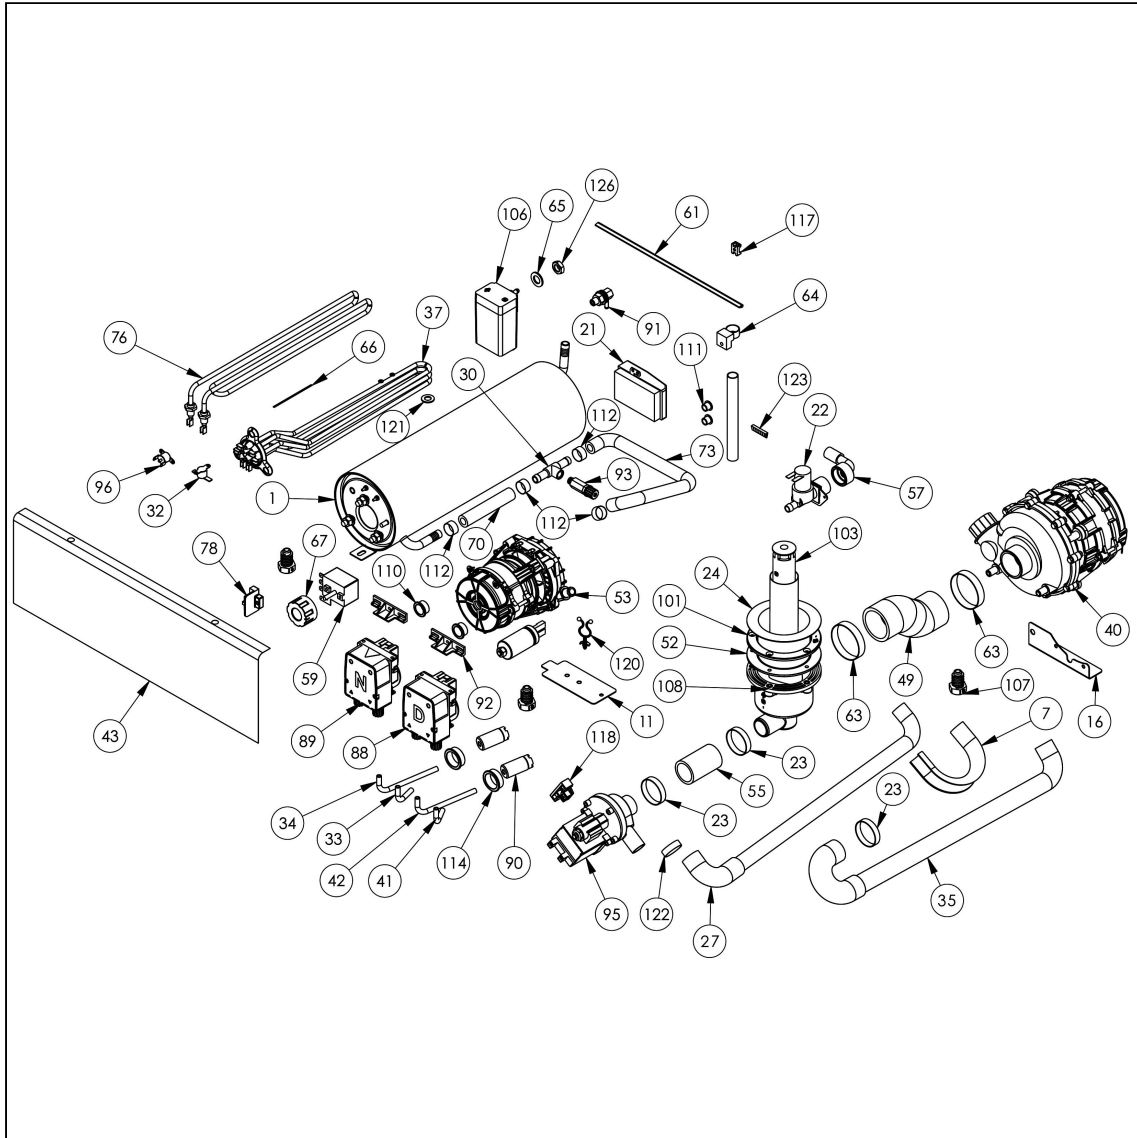

zmywarko wyparzarka, uniwersalna, P 3.4/4.9 kW, U 230/400 V

Kod katalogowy: 801505

Nr części (V nr rys.-nr części z rysunku)	Nazwa	Kod
V801505V04-01	Korpus bojlera	
V801505V04-02	Magnes neodymowy drzwi	C010789
V801505V04-03	Komora zmywarki	
V801505V04-04	Ramię płucze	
V801505V04-05	Korpus drzwi	
V801505V04-06	Trzpień wirnika	
V801505V04-07	Wieszak węża spustowego 19x24mm	
V801505V04-08	Podstawa	
V801505V04-09	Panel dolny	
V801505V04-10	Czapka	
V801505V04-11	Nie dotyczy tego modelu produktu	
V801505V04-12	Ośłona dolna	
V801505V04-13	Prowadnica prawa	
V801505V04-14	Prowadnica lewa	
V801505V04-15	Wspornik pompy	
V801505V04-16	Wspornik pompy głównej	
V801505V04-17	Mocowanie czapki i panela	
V801505V04-18	Kółko	
V801505V04-19	Odbojnik wciskany fi6.5	
V801505V04-20	Stycznik 5,5kW 400V	C008045
V801505V04-21	Skrzynka zaciskowa KADO K1/6	C009003
V801505V04-22	Elektrozawór 2-kanalowy	C003422
V801505V04-23	Opaska zaciskowa 25-40	C007383
V801505V04-24	Filtr odpływu wody	C003742
V801505V04-25	Przełącznik 3 poz.	C008291
V801505V04-26	Izolacja płytki elektroniki	C010406
V801505V04-27	Nie dotyczy tego modelu produktu	
V801505V04-28	Sworzeń zawiasu	C010417
V801505V04-29	Przełącznik 2-poz.	C003433
V801505V04-30	Trójnik wody - dozownik nabłyszczacza	C008931
V801505V04-31	Zamek drzwi zmywarki	C000053
V801505V04-32	Termostat 55 st. C - komora	C003445
V801505V04-33	W gumowy transparentny niebieski 4x6 L=400mm	C007384
V801505V04-34	W gumowy transparentny niebieski 4x6 L=2000mm	
V801505V04-35	W spustowy 24x28mm L=1500mm	
V801505V04-36	Przewody płytki elektroniki	C010419
V801505V04-37	Grzałka bojlera 4500W 230V z uszczelką	C010235
V801505V04-38	Oś wirnika górna	
V801505V04-39	Uszczelka fibra fi21x13x1	C000576
V801505V04-40	Pompa wody 0,4kW 230V	C011213
V801505V04-41	Nie dotyczy tego modelu produktu	
V801505V04-42	Nie dotyczy tego modelu produktu	
V801505V04-43	Ośłona przeciwbryzgowa	
V801505V04-44	Rączka drzwi	C010174
V801505V04-45	Podkładka rączki zmywarki 34x14	
V801505V04-46	Oś wirnika dolna	
V801505V04-47	W gumowy EPDM prosty fi32x5 L=65mm	
V801505V04-48	W gumowy EPDM prosty fi40x6 L=75mm	
V801505V04-49	W kształtowy gumowy EPDM zbrojony fi45x5	
V801505V04-50	W kształtowy gumowy EPDM zbrojony fi32x5	
V801505V04-51	Uszczelka przyłącza fi70/51/3.2	
V801505V04-52	Uszczelka odpływu fi110/80/3	
V801505V04-53	Nie dotyczy tego modelu produktu	
V801505V04-54	Kolano 1/4" fi12mm	
V801505V04-55	W gumowy EPDM prosty fi30x4 L=60mm	
V801505V04-56	Uchwyt bezpiecznika	
V801505V04-57	W doprowadzający wodę L=1500mm	