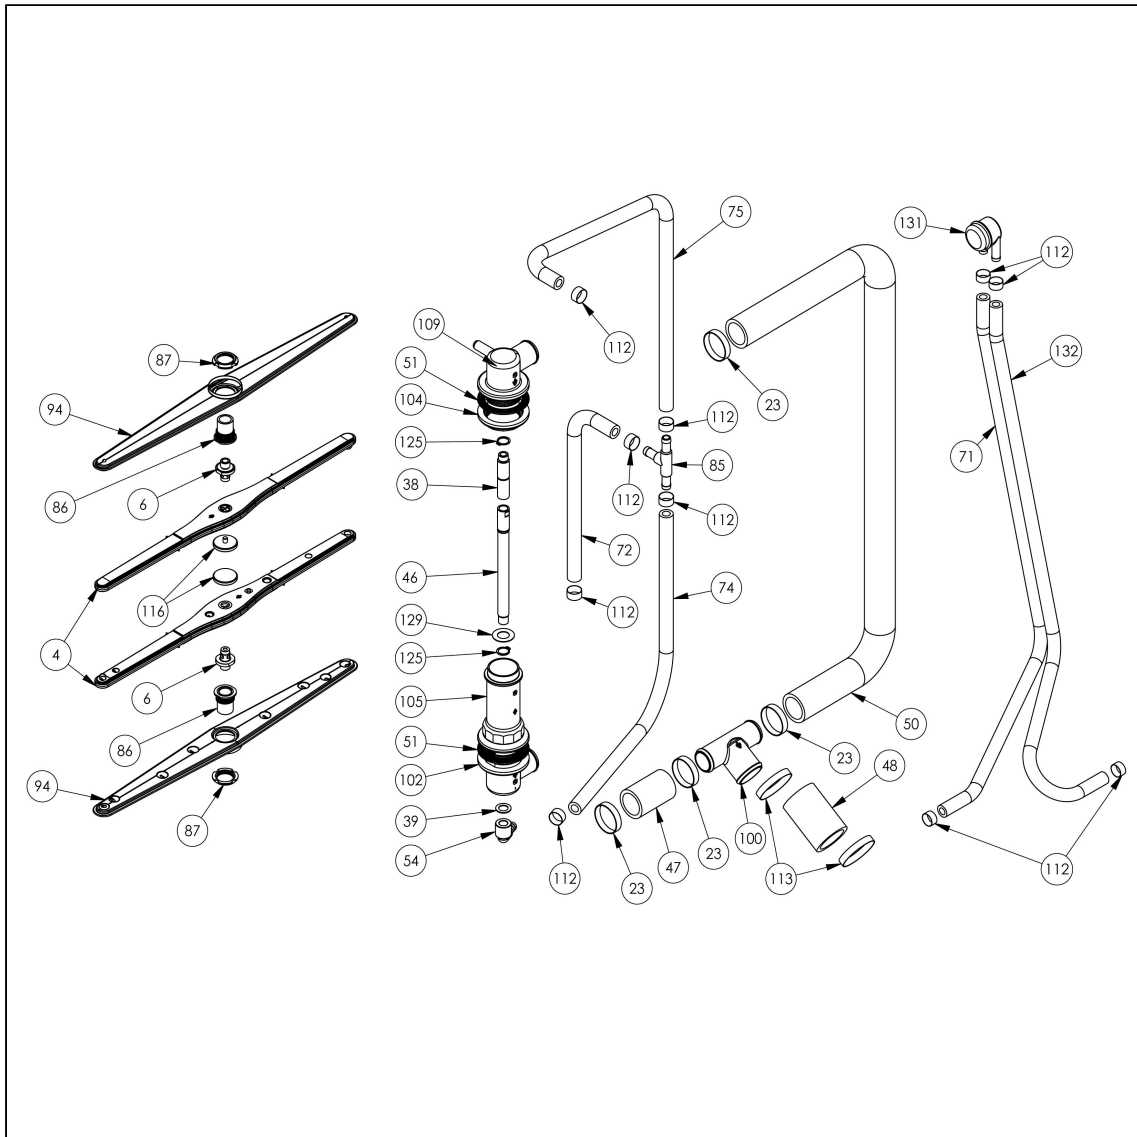

zmywarko wyparzarka, uniwersalna, P 3.4/4.9 kW, U 230/400 V

Kod katalogowy: 801505

Nr części (V nr rys.-nr części z rysunku)	Nazwa	Kod
V801505V04-01	Korpus bojlera	
V801505V04-02	Magnes neodymowy drzwi	C010789
V801505V04-03	Komora zmywarki	
V801505V04-04	Ramię płucze	
V801505V04-05	Korpus drzwi	
V801505V04-06	Trzpień wirnika	
V801505V04-07	Wieszak węża spustowego 19x24mm	
V801505V04-08	Podstawa	
V801505V04-09	Panel dolny	
V801505V04-10	Czapka	
V801505V04-11	Nie dotyczy tego modelu produktu	
V801505V04-12	Ośłona dolna	
V801505V04-13	Prowadnica prawa	
V801505V04-14	Prowadnica lewa	
V801505V04-15	Wspornik pompy	
V801505V04-16	Wspornik pompy głównej	
V801505V04-17	Mocowanie czapki i panela	
V801505V04-18	Kółko	
V801505V04-19	Odbojnik wciskany fi6.5	
V801505V04-20	Stycznik 5,5kW 400V	C008045
V801505V04-21	Skrzynka zaciskowa KADO K1/6	C009003
V801505V04-22	Elektrozawór 2-kanalowy	C003422
V801505V04-23	Opaska zaciskowa 25-40	C007383
V801505V04-24	Filtr odpływu wody	C003742
V801505V04-25	Przełącznik 3 poz.	C008291
V801505V04-26	Izolacja płytki elektroniki	C010406
V801505V04-27	Nie dotyczy tego modelu produktu	
V801505V04-28	Sworzeń zawiasu	C010417
V801505V04-29	Przełącznik 2-poz.	C003433
V801505V04-30	Trójnik wody - dozownik nabłyszczacza	C008931
V801505V04-31	Zamek drzwi zmywarki	C000053
V801505V04-32	Termostat 55 st. C - komora	C003445
V801505V04-33	W gumowy transparentny niebieski 4x6 L=400mm	C007384
V801505V04-34	W gumowy transparentny niebieski 4x6 L=2000mm	
V801505V04-35	W spustowy 24x28mm L=1500mm	
V801505V04-36	Przewody płytki elektroniki	C010419
V801505V04-37	Grzałka bojlera 4500W 230V z uszczelką	C010235
V801505V04-38	Oś wirnika górna	
V801505V04-39	Uszczelka fibra fi21x13x1	C000576
V801505V04-40	Pompa wody 0,4kW 230V	C011213
V801505V04-41	Nie dotyczy tego modelu produktu	
V801505V04-42	Nie dotyczy tego modelu produktu	
V801505V04-43	Ośłona przeciwbryzgowa	
V801505V04-44	Rączka drzwi	C010174
V801505V04-45	Podkładka rączki zmywarki 34x14	
V801505V04-46	Oś wirnika dolna	
V801505V04-47	W gumowy EPDM prosty fi32x5 L=65mm	
V801505V04-48	W gumowy EPDM prosty fi40x6 L=75mm	
V801505V04-49	W kształtowy gumowy EPDM zbrojony fi45x5	
V801505V04-50	W kształtowy gumowy EPDM zbrojony fi32x5	
V801505V04-51	Uszczelka przyłącza fi70/51/3.2	
V801505V04-52	Uszczelka odpływu fi110/80/3	
V801505V04-53	Nie dotyczy tego modelu produktu	
V801505V04-54	Kolano 1/4" fi12mm	
V801505V04-55	W gumowy EPDM prosty fi30x4 L=60mm	
V801505V04-56	Uchwyt bezpiecznika	
V801505V04-57	W doprowadzający wodę L=1500mm	