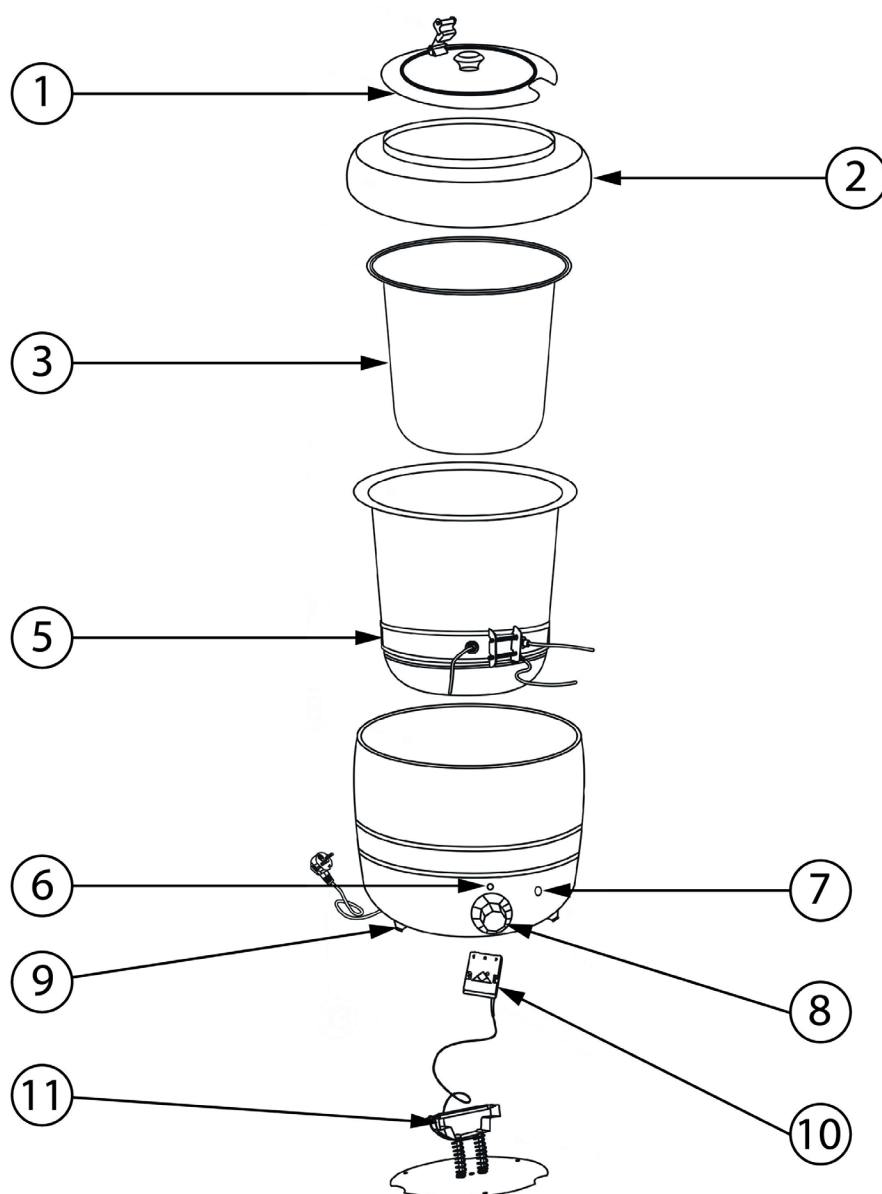

kociołek elektryczny do zup, V 8.5 l

Kod katalogowy: 432100

Nr części (V nr rys.nr części z rysunku)	Nazwa	Kod
V432100V02-01	Pokrywa	C012826
V432100V02-02	Kołnierz	C012469
V432100V02-03	Wkładka na zupeę	C012010
V432100V02-04	Pojemnik na wodę	
V432100V02-05	Grzałka	C012012
V432100V02-06	Lampka kontrolna	
V432100V02-07	lampka zasilania	
V432100V02-08	Pokrętko	
V432100V02-09	Nóżka	
V432100V02-10	Termostat	C012013
V432100V02-11	Czujnik	C012014