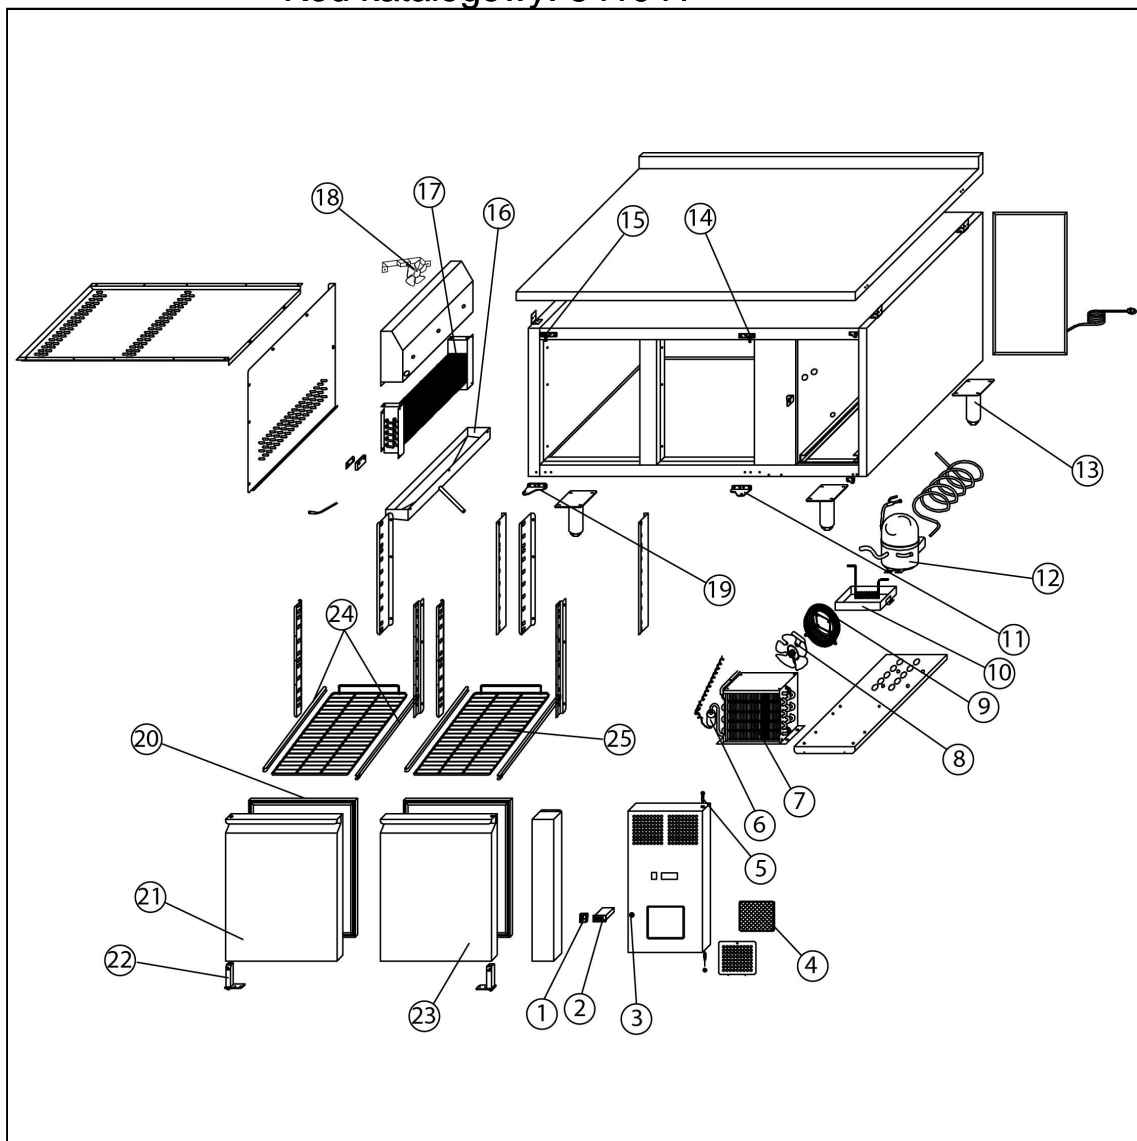

stół mroźniczy 2 drzwiowy, 600X400 mm, agregat po prawej stronie

Kod katalogowy: 841041

Nr części (V nr rys.-nr części z rysunku)	Nazwa	Kod
V841041V02-01	Wł cznik	C010466
V841041V02-02	Termostat	
V841041V02-03	Zamek	
V841041V02-04	Filtr skraplacza	
V841041V02-05	O zawiasu	
V841041V02-06	Filtr odwadniacz	
V841041V02-07	Skrapłacz	
V841041V02-08	Wentylator skraplacza	C006291
V841041V02-09	Oslona wentylatora	
V841041V02-10	Taca ociekowa	
V841041V02-11	Zawias dolny prawy	
V841041V02-12	Spr arka	
V841041V02-13	Nó ka	C008071
V841041V02-14	Zawias górny prawy	
V841041V02-15	Zawias górny lewy	
V841041V02-16	Taca ociekowa parownika	
V841041V02-17	Parownik	
V841041V02-18	Wentylator parownika	
V841041V02-19	Zawias dolny lewy\	
V841041V02-20	Uszczelka	C007369
V841041V02-21	Drzwi lewe	
V841041V02-22	Spr yna drzwi	C006173
V841041V02-23	Drzwi prawe	
V841041V02-24	Prowadnice	
V841041V02-25	Półka	