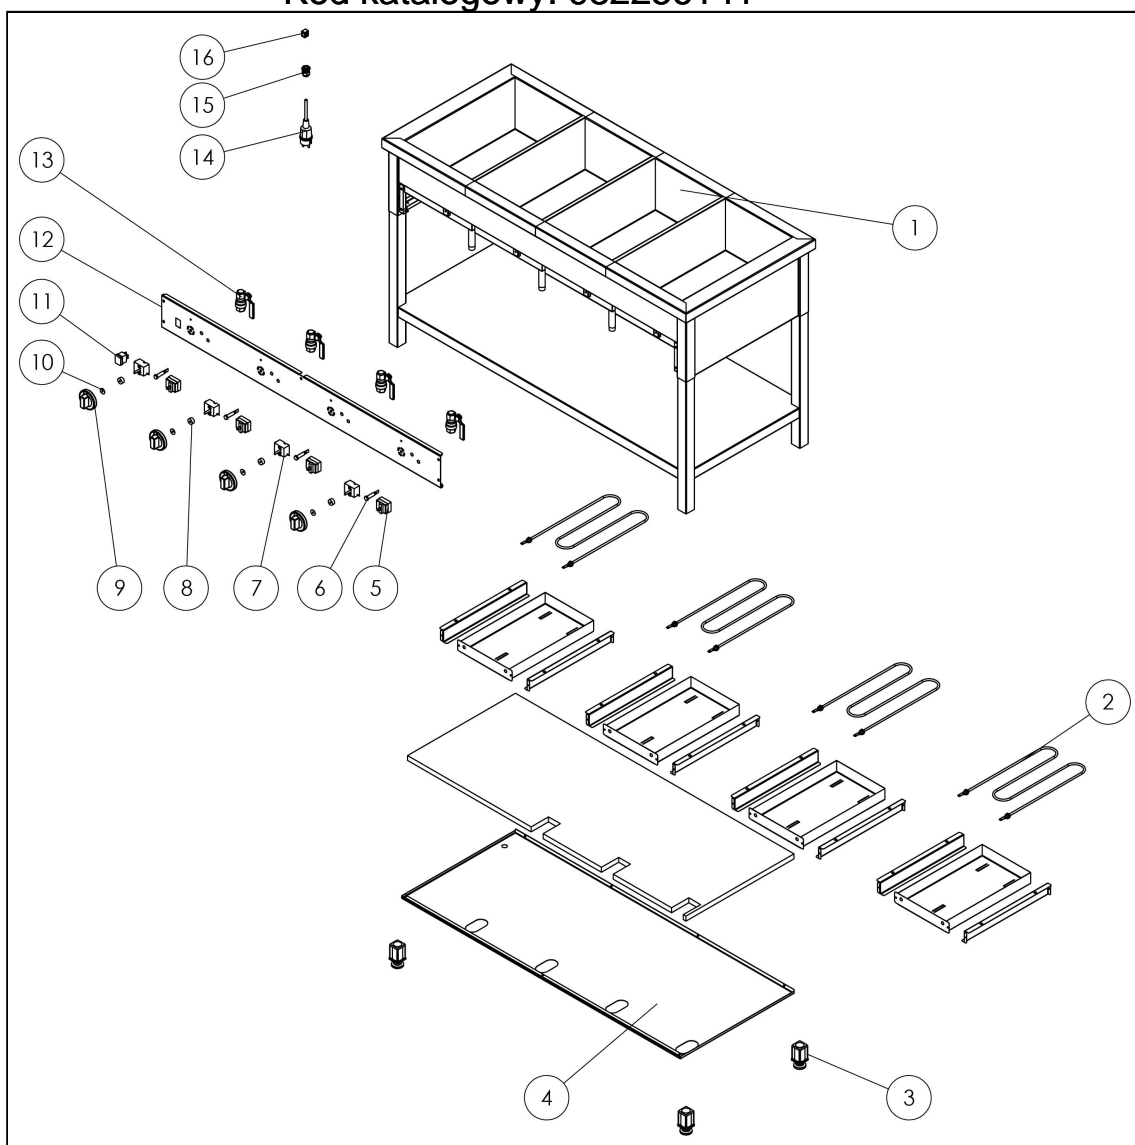

bemiar stacjonarny, czterokomorowy (N)

Kod katalogowy: 982256141

Nr części (V nr rys.-nr części z rysunku)	Nazwa	Kod
V982256141-01	Korpus	
V982256141-02	Grzałka 230V 800W	C008651
V982256141-03	Stopka	C001991
V982256141-04	Pokrywa dolna	
V982256141-05	Termostat-kapilara	C008097
V982256141-06	Lampka syg. pomara cz.	C008036
V982256141-07	Termostat	C008594
V982256141-08	Adapter pokr tła	C008907
V982256141-09	Pokr tło	C007069
V982256141-10	Skala pokr tła	C010549
V982256141-11	Wyłącznik	C010466
V982256141-12	Ośłona sterowania	
V982256141-13	Zawór	C009848
V982256141-14	Przewód z wtyczką	C009617
V982256141-15	Dławica	C010416
V982256141-16	Kostka ceramiczna	C009317