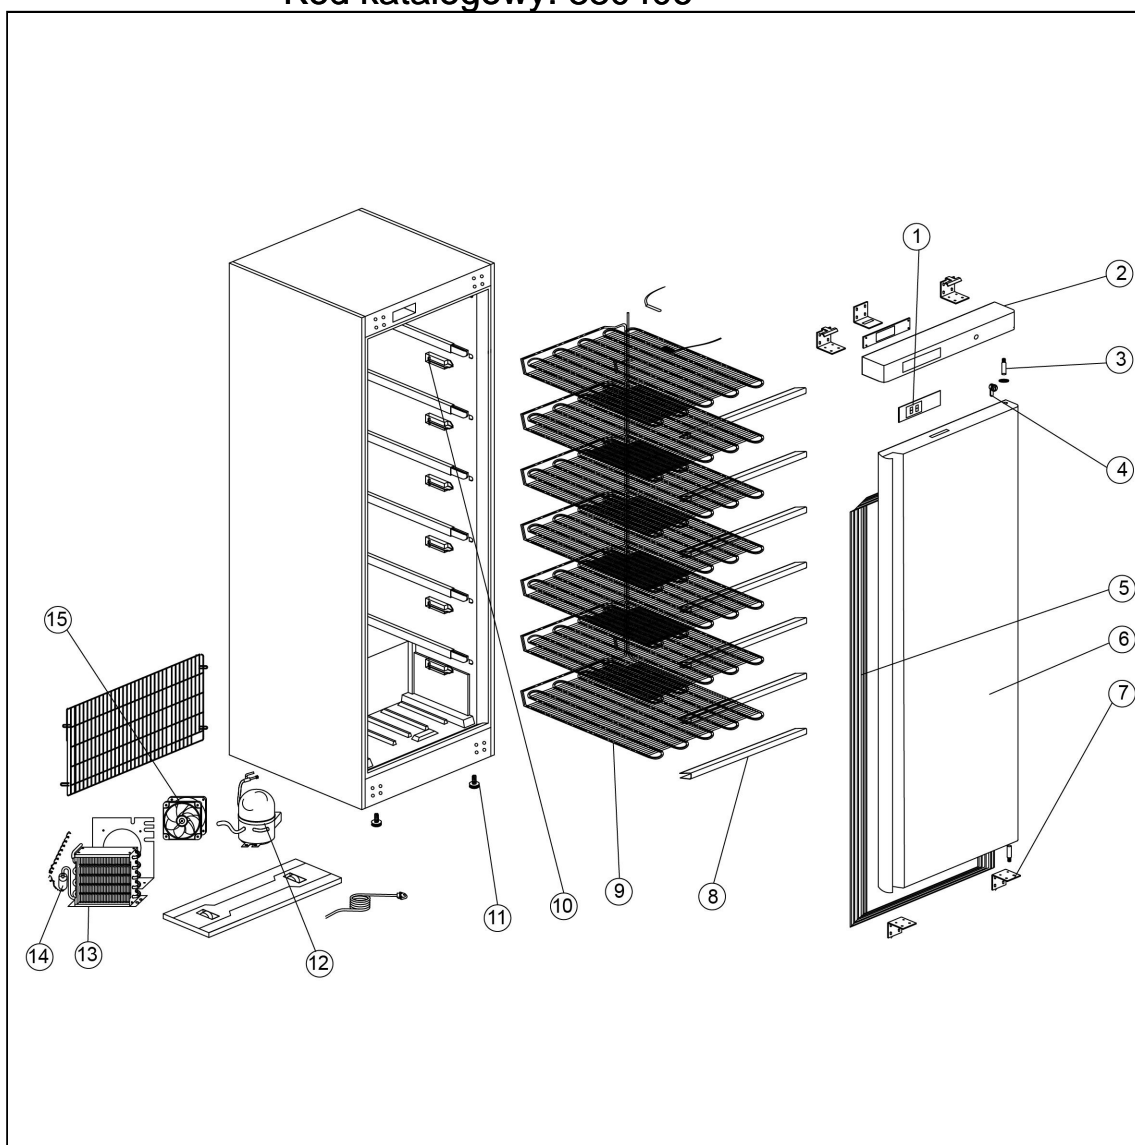

szafa mroźnicza 350 l, wewnątrz z ABS, stal nierdzewna

Kod katalogowy: 880406

Nr części (V nr rys.-nr części z rysunku)	Nazwa	Kod
V880406.3-01	Termostat	C008059
V880406.3-02	Panel przedni	C007566
V880406.3-03	O zawiasu	
V880406.3-04	Zamek	C008773
V880406.3-05	Uszczelka	C007568
V880406.3-06	Drzwi	
V880406.3-07	Zawias dolny	
V880406.3-08	Ostona parownika	
V880406.3-09	Parownik	
V880406.3-10	Wspornik parownika	
V880406.3-11	Nóżka	
V880406.3-12	Sprężarka	
V880406.3-13	Skraplacz	
V880406.3-14	Filtr odwadniacz	
V880406.3-15	Wentylator skraplacza	C001101