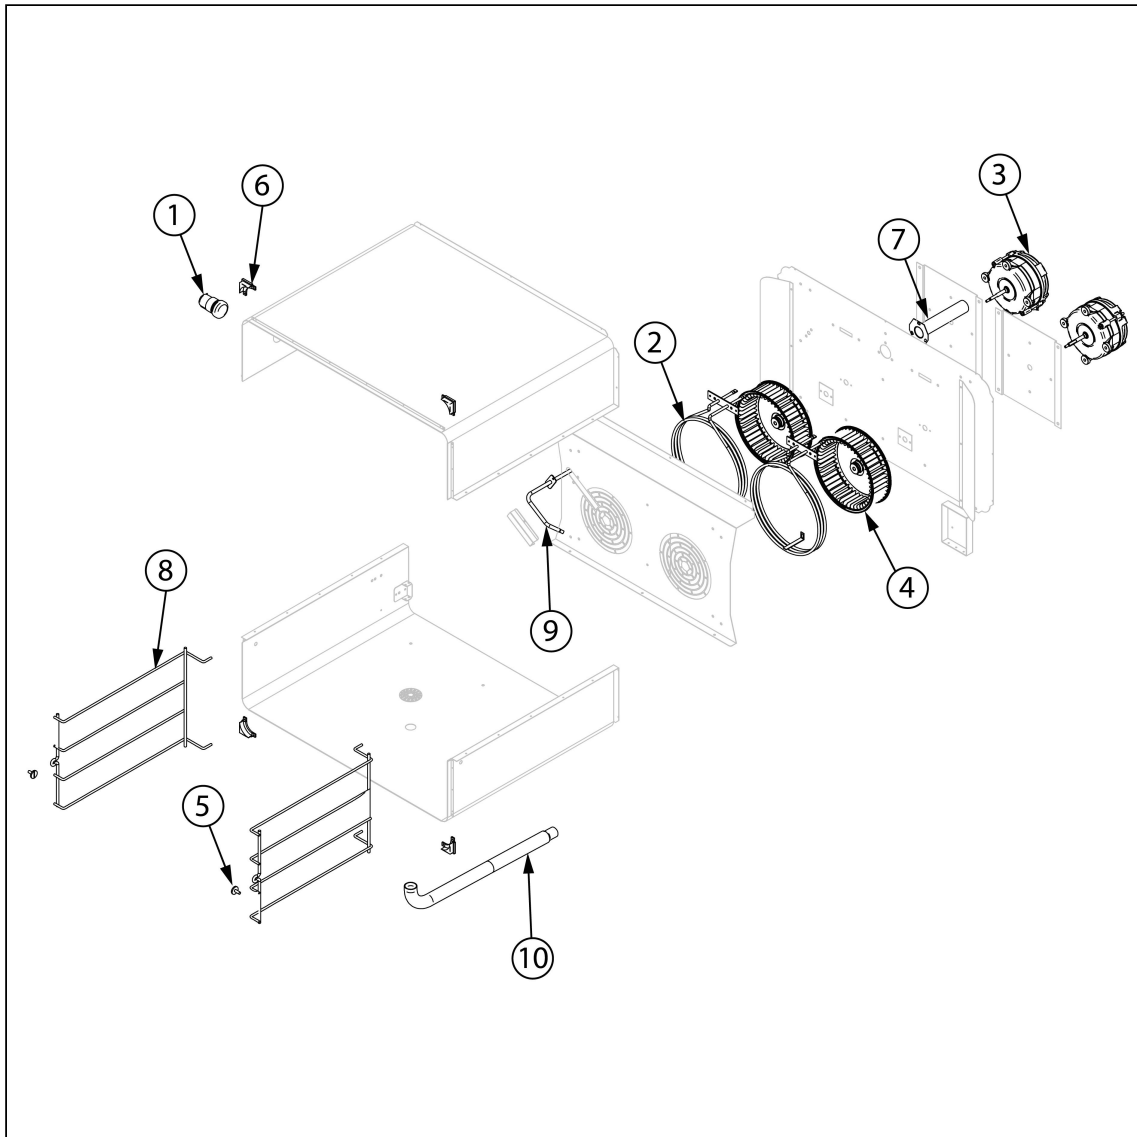

piec konwekcyjny z nawilżaniem, STALGAST ShopCook,  
elektryczny, 4x600x400/4xGN 1/1, P 6.3 kW

Kod katalogowy: 912061

Nr części (V nr rys.-nr części z rysunku)	Nazwa	Kod
V912061-01	Oświetlenie	
V912061-02	Grzałka 3 kW	
V912061-03	Silnik	
V912061-04	Wentylator	
V912061-05	ruba mocująca prowadnice	
V912061-06	Narzędzie	
V912061-07	Komin	
V912061-08	Prowadnica	
V912061-09	Rurka zaparowania	
V912061-10	Rura odpływowa	
V912061-11	Szyba zewnętrzna	
V912061-12	Szyba wewnętrzna	
V912061-13	Zawias drzwi	
V912061-14	ruba łącząca M6x20	
V912061-15	Załącznik drzwi prawa	
V912061-16	Załącznik drzwi lewa	
V912061-17	Rączka drzwi	
V912061-18	Mocowanie plastikowe uchwytu	
V912061-19	Dławica przewodu	
V912061-20	Termostat bezpieczeństwa	
V912061-21	Nóżka	
V912061-22	Przełącznik grzałek	
V912061-23	Kondensator	
V912061-24	Kostka przyłączeniowa	
V912061-25	Płyta główna	
V912061-26	Panel sterowania	
V912061-27	Naklejkę panelu	
V912061-28	Przelotka	
V912061-29	Wyłacznik krańcowy drzwi	
V912061-30	Uszczelka	
V912061-31	Elektrozawór pojedyńczy	