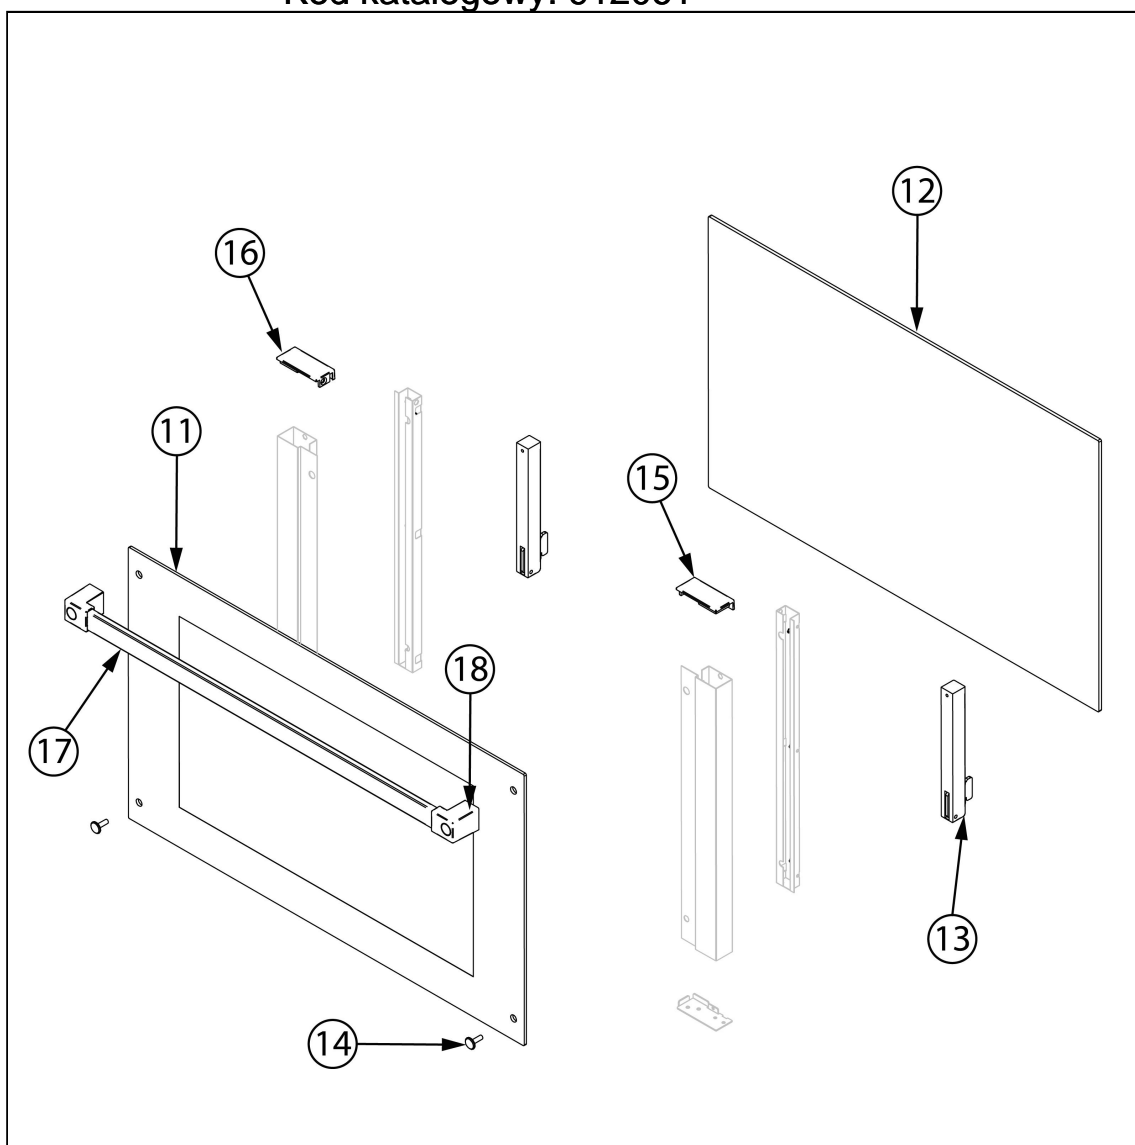

piec konwekcyjny z nawilżaniem, STALGAST ShopCook,  
elektryczny, 4x600x400/4xGN 1/1, P 6.3 kW

Kod katalogowy: 912061

Nr części (V nr rys.-nr części z rysunku)	Nazwa	Kod
V912061-01	Oświetlenie	
V912061-02	Grzałka 3 kW	
V912061-03	Silnik	
V912061-04	Wentylator	
V912061-05	ruba mocująca prowadnice	
V912061-06	Narzędzie	
V912061-07	Komin	
V912061-08	Prowadnica	
V912061-09	Rurka zaparowania	
V912061-10	Rura odpływowa	
V912061-11	Szyba zewnętrzna	
V912061-12	Szyba wewnętrzna	
V912061-13	Zawias drzwi	
V912061-14	ruba łącząca M6x20	
V912061-15	Załącznik drzwi prawa	
V912061-16	Załącznik drzwi lewa	
V912061-17	Rączka drzwi	
V912061-18	Mocowanie plastikowe uchwytu	
V912061-19	Dławica przewodu	
V912061-20	Termostat bezpieczeństwa	
V912061-21	Nóżka	
V912061-22	Przełącznik grzałek	
V912061-23	Kondensator	
V912061-24	Kostka przyłączeniowa	
V912061-25	Płyta główna	
V912061-26	Panel sterowania	
V912061-27	Naklejkę panelu	
V912061-28	Przelotka	
V912061-29	Wyłacznik krańcowy drzwi	
V912061-30	Uszczelka	
V912061-31	Elektrozawór pojedyńczy	