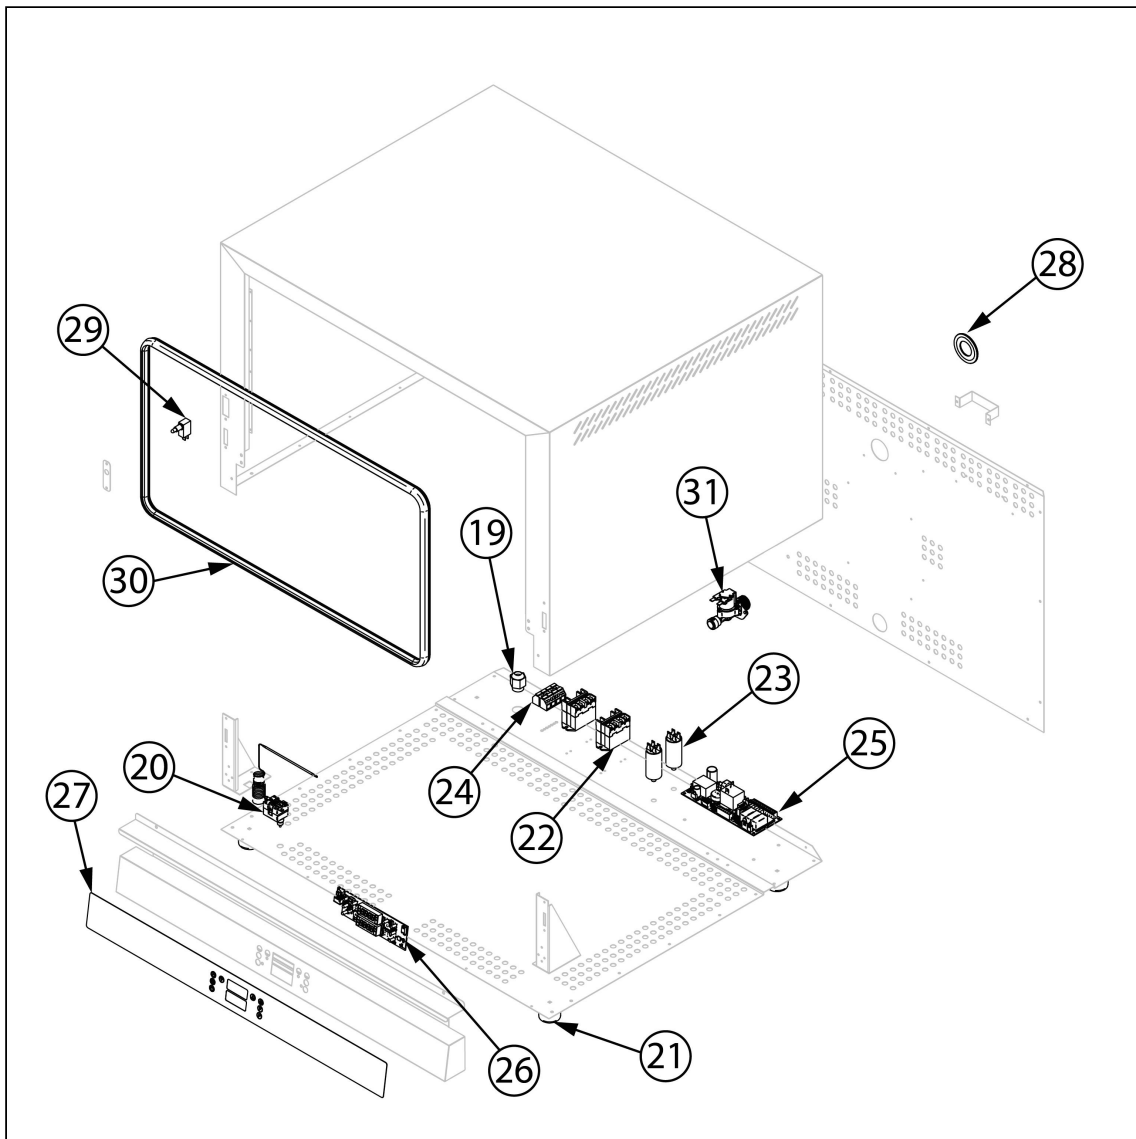

piec konwekcyjny z nawilżaniem, STALGAST ShopCook,  
elektryczny, 4x600x400/4xGN 1/1, P 6.3 kW

Kod katalogowy: 912061

Nr części (V nr rys.-nr części z rysunku)	Nazwa	Kod
V912061-01	Oświetlenie	
V912061-02	Grzałka 3 kW	
V912061-03	Silnik	
V912061-04	Wentylator	
V912061-05	ruba mocująca prowadnice	
V912061-06	Narzędzie	
V912061-07	Komin	
V912061-08	Prowadnica	
V912061-09	Rurka zaparowania	
V912061-10	Rura odpływowa	
V912061-11	Szyba zewnętrzna	
V912061-12	Szyba wewnętrzna	
V912061-13	Zawias drzwi	
V912061-14	ruba łącząca M6x20	
V912061-15	Załącznik drzwi prawa	
V912061-16	Załącznik drzwi lewa	
V912061-17	Rączka drzwi	
V912061-18	Mocowanie plastikowe uchwytu	
V912061-19	Dławica przewodu	
V912061-20	Termostat bezpieczeństwa	
V912061-21	Nóżka	
V912061-22	Przełącznik grzałek	
V912061-23	Kondensator	
V912061-24	Kostka przyłączeniowa	
V912061-25	Płyta główna	
V912061-26	Panel sterowania	
V912061-27	Naklejkę panelu	
V912061-28	Przelotka	
V912061-29	Wyłacznik krańcowy drzwi	
V912061-30	Uszczelka	
V912061-31	Elektrozawór pojedyńczy	