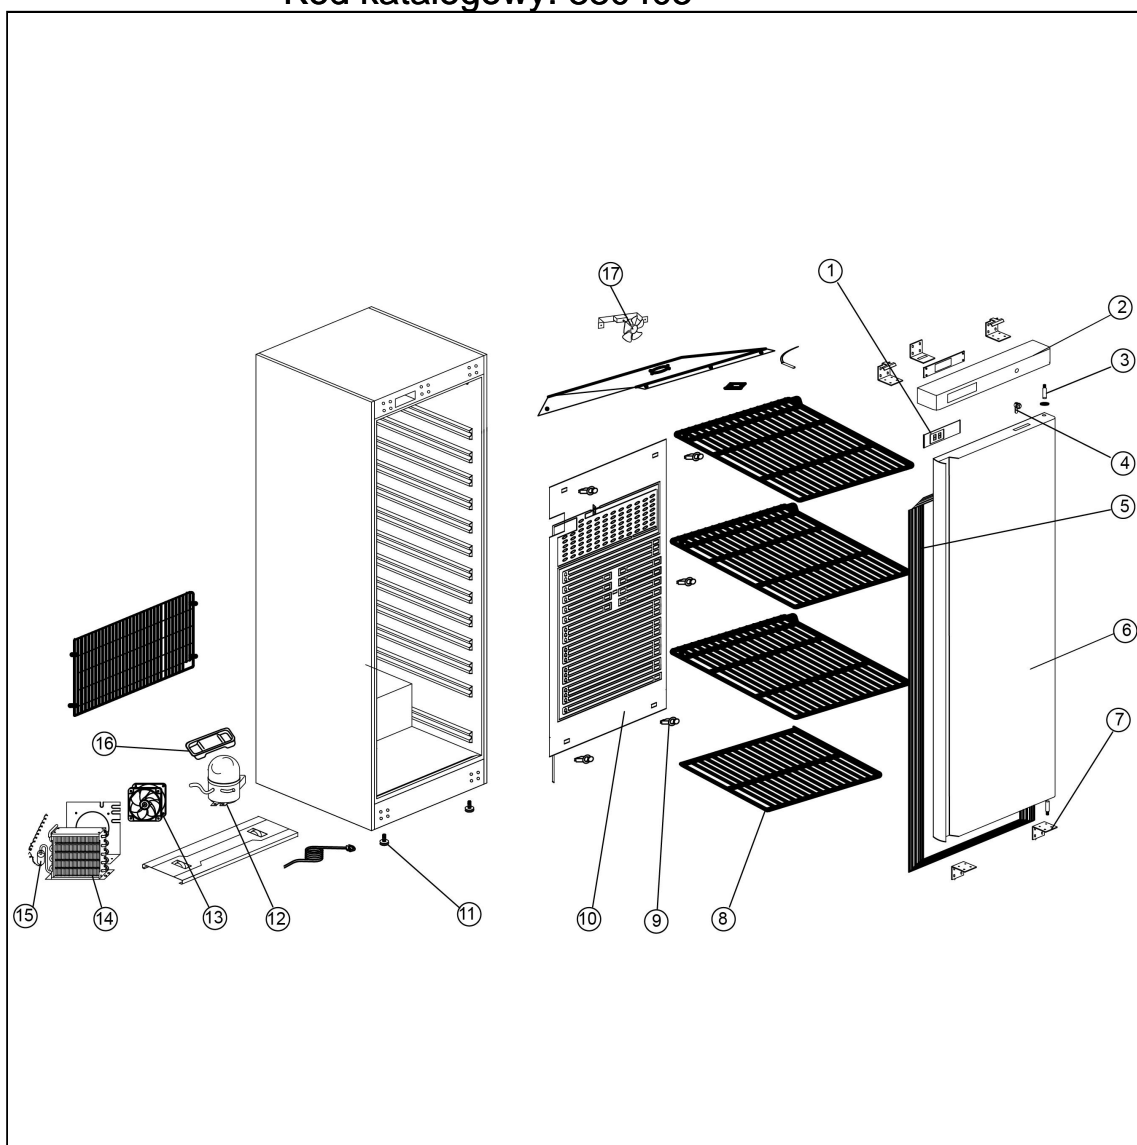

szafa chłodnicza 350 l, wn trze z ABS, stal nierdzewna

Kod katalogowy: 880405

Nr części (V nr rys.-nr części z rysunku)	Nazwa	Kod
V880405.3-01	Termostat	C008059
V880405.3-02	Panel przedni	C007566
V880405.3-03	O zawiasu	
V880405.3-04	Zamek	C008773
V880405.3-05	Uszczelka	C007568
V880405.3-06	Drzwi	
V880405.3-07	Wspornik zawiasu	
V880405.3-08	Półka dolna	C009798
V880405.3-09	Mocowanie parownika	
V880405.3-10	Parownik	C008200
V880405.3-11	Nóżka	
V880405.3-12	Sprężarka	
V880405.3-13	Wentylator Skraplacza	C001101
V880405.3-14	Skraplacz	
V880405.3-15	Filtr odwadniacz	
V880405.3-16	Pojemnik na skropliny	
V880405.3-17	Wentylator	