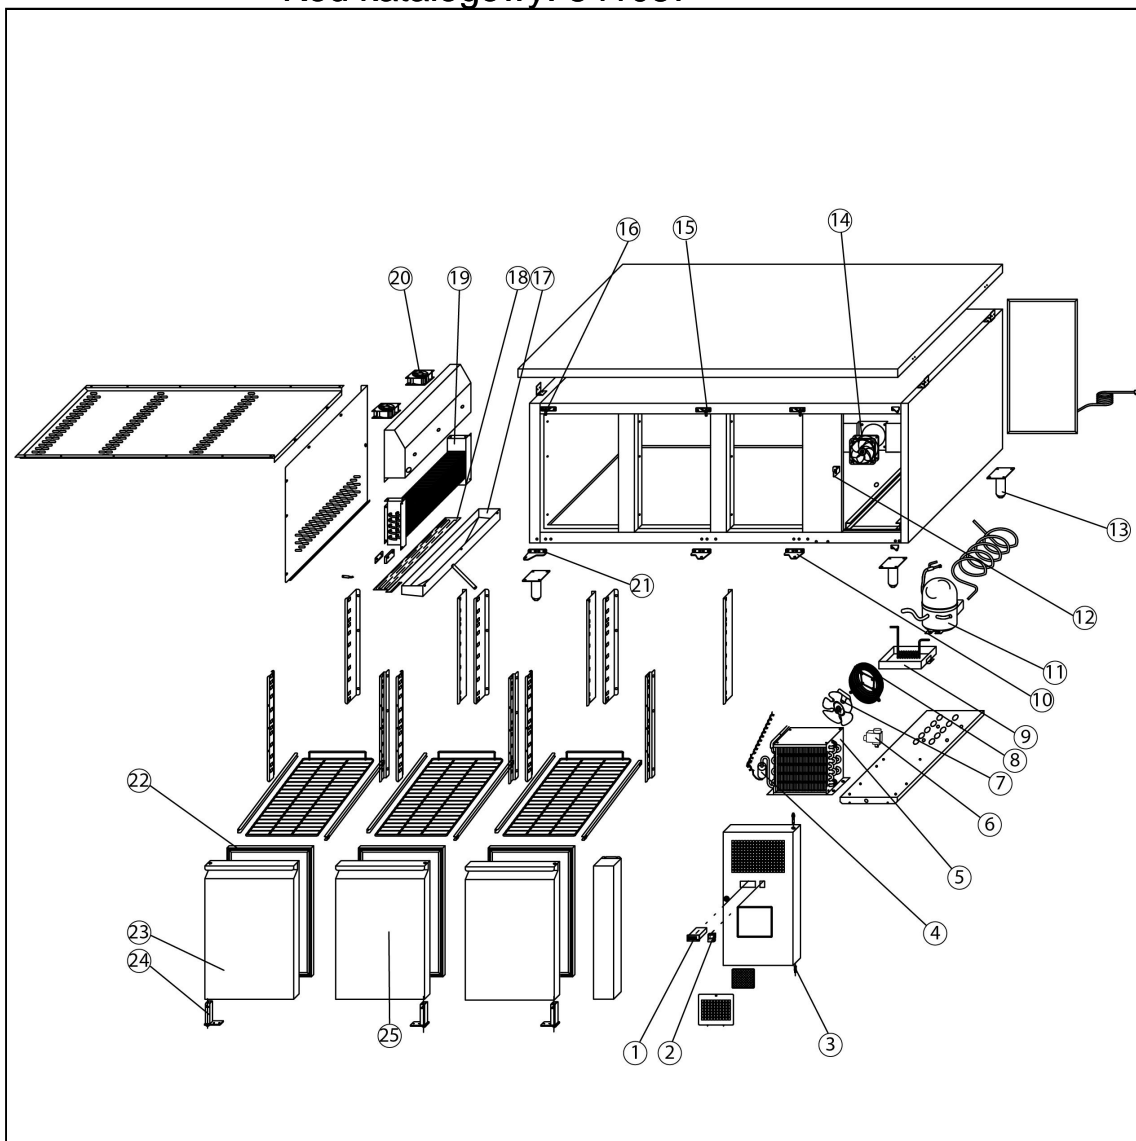

stół mroźniczy 3 drzwiowy, agregat po prawej stronie

Kod katalogowy: 841037

Nr części (V nr rys.-nr części z rysunku)	Nazwa	Kod
V841037V02-01	Sterownik	C009445
V841037V02-02	Włącznik	C010466
V841037V02-03	O zawiasu	C006179
V841037V02-04	Filtr odwadniacz	
V841037V02-05	Skraplacz	
V841037V02-06	Elektrozawór	
V841037V02-07	Wentylator skraplacza	
V841037V02-08	Ośłona wentylatora	
V841037V02-09	Taca ociekowa	
V841037V02-10	Zawias dolny prawy	
V841037V02-11	Sprężarka	
V841037V02-12	Gniazdo zamka	
V841037V02-13	Nóżka	
V841037V02-14	Wentylator	
V841037V02-15	Zawias górny prawy	
V841037V02-16	Zawias górny lewy	
V841037V02-17	Taca ociekowa parownika	
V841037V02-18	Element grzewczy	
V841037V02-19	Parownik	
V841037V02-20	Wentylator parownika	
V841037V02-21	Zawias dolny lewy	
V841037V02-22	Uszczelka	
V841037V02-23	Drzwi lewe	
V841037V02-24	Sprężarka drzwi	C006994
V841037V02-25	Drzwi prawe	