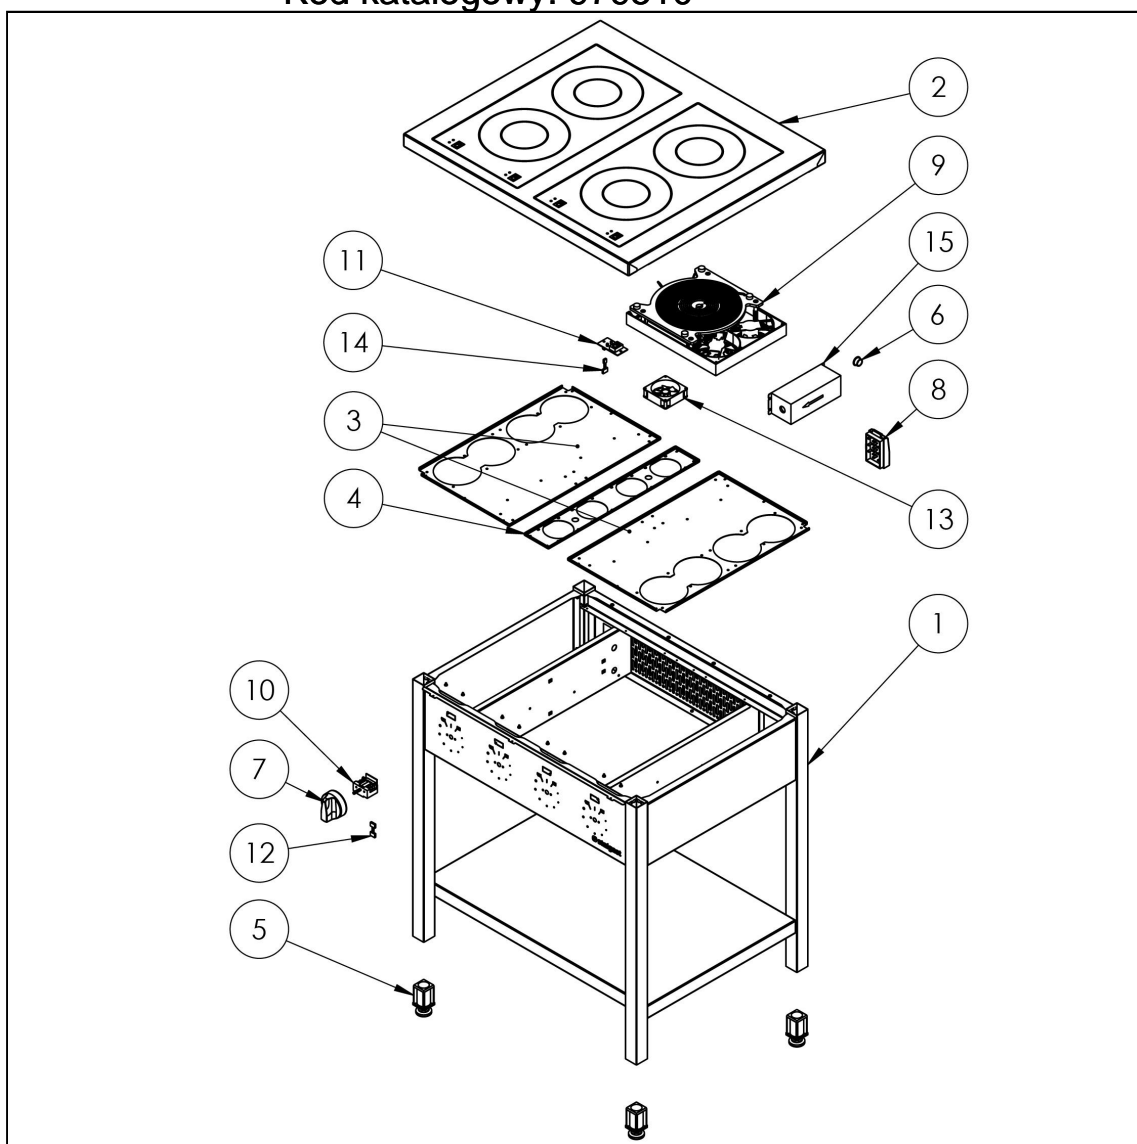

kuchnia indukcyjna 400 wolnostojąca ca 7kW

Kod katalogowy: 979510

Nr części (V nr rys.-nr części z rysunku)	Nazwa	Kod
V979510-01	Korpus	
V979510-02	Błat	
V979510-03	Wspornik generatorów	
V979510-04	Nie dotyczy tego modelu produktu	
V979510-05	Stopka 40x40	C001991
V979510-06	Przelotka przewodu	C010689
V979510-07	Pokr. tło Stalgast	C011147
V979510-08	Skrzynka zaciskowa	C009003
V979510-09	Generator 3.5kW	
V979510-10	Przeł. cznik mocy	
V979510-11	Płytk. wy. wietlacza	
V979510-12	Przewód ta. mowy-6 przewodów	
V979510-13	Wentylator	
V979510-14	Przewód ta. mowy 3 przewody	
V979510-15	Filtr zasilnia indukcyj.	