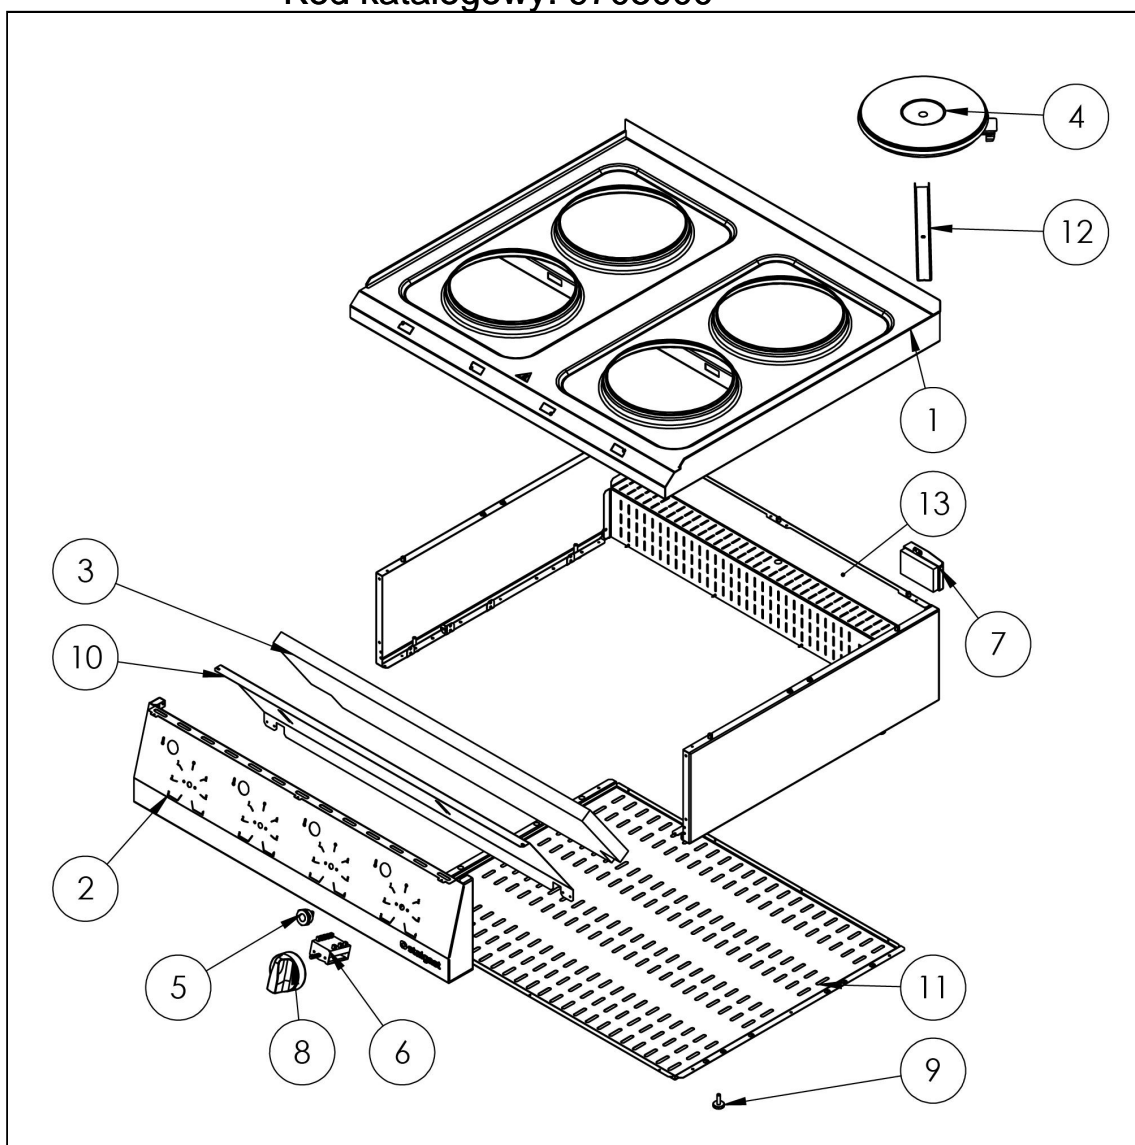

kuchnia nastawna elektryczna 2 polowa 400x700 5,2 kW

Kod katalogowy: 9705000

Nr części (V nr rys.-nr części z rysunku)	Nazwa	Kod
V9705000.2-01	Blat	C011144
V9705000.2-02	Panel przedni	C011145
V9705000.2-03	Mata izolacyjna 785x220x25	C010954
V9705000.2-04	Płyta grzejna 2600W	C008154
V9705000.2-05	Lampka pomarańczowa LED	C011146
V9705000.2-06	Przełącznik 6-stopniowy	C008155
V9705000.2-07	Skrzynka zaciskowa	C009003
V9705000.2-08	Pokrycie Stalcast fi 70	C011147
V9705000.2-09	Stopka	C010548
V9705000.2-10	Ośłona przełączników 400	
V9705000.2-11	Ośłona dolna 400	
V9705000.2-12	Uchwyt płyty grzewczej	
V9705000.2-13	Korpus	