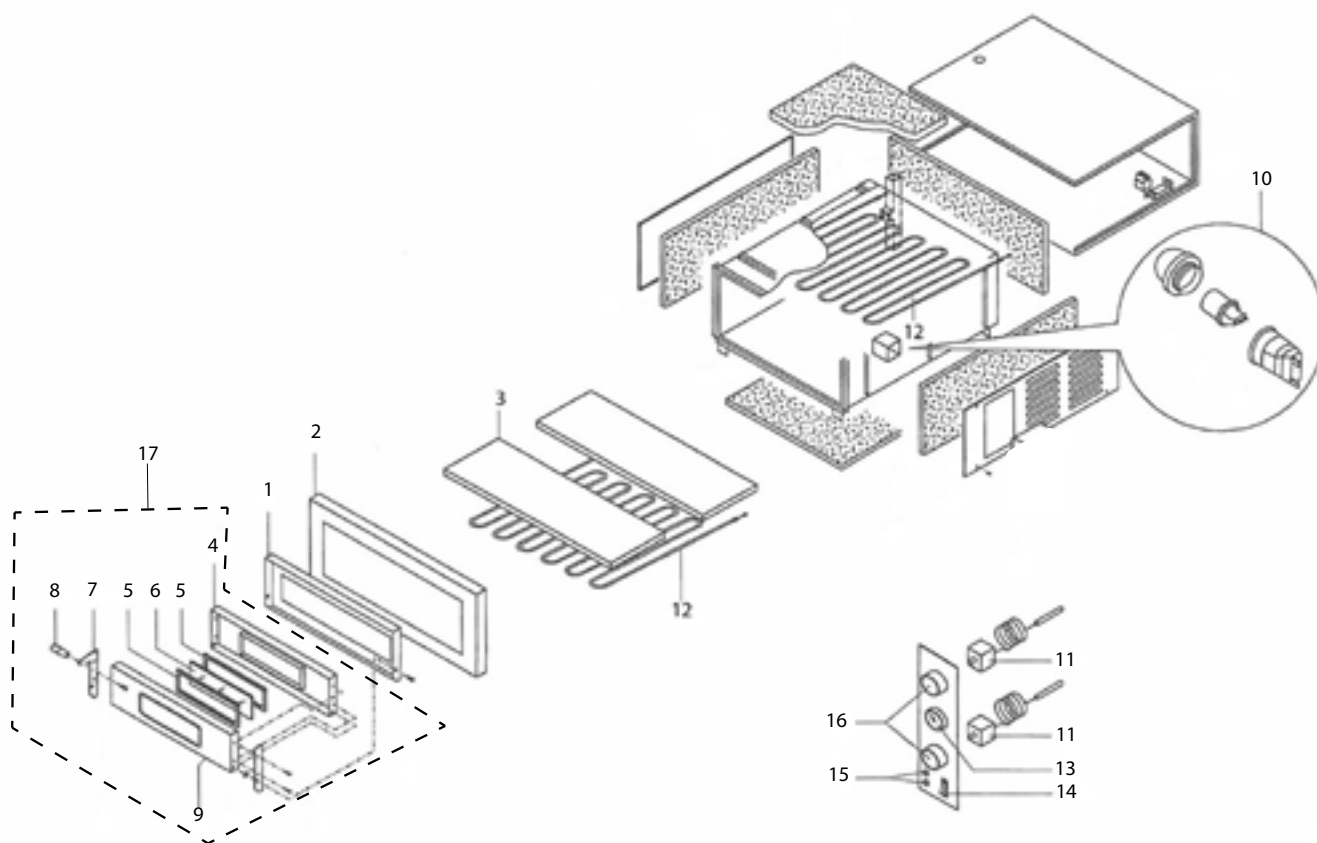

piec do pizzy Gredil 4x35

Kod katalogowy: 782001

Nr części (V nr rys. nr części z rysunku)	Nazwa	Kod
V782001V02-01	Rama drzwi wewnętrzna	
V782001V02-02	Rama	
V782001V02-03	Szamot 350x700x14	C009743
V782001V02-04	Drzwi wewnętrzne	
V782001V02-05	Uszczelka szyby	C001585
V782001V02-06	Szyba drzwi	C013186
V782001V02-07	Wspornik	
V782001V02-08	Rączka drzwi	C009707
V782001V02-09	Drzwi zewnętrzne	
V782001V02-10	Oświetlenie	C009844
V782001V02-11	Termostat 1-fazowy	C000494
V782001V02-12	Grzałka	C009937
V782001V02-13	Termometr	C007667
V782001V02-14	Włącznik	
V782001V02-15	Kontrolka	C012056
V782001V02-16	Pokrętło	C011484
V782001V02-17	Drzwi	C012971