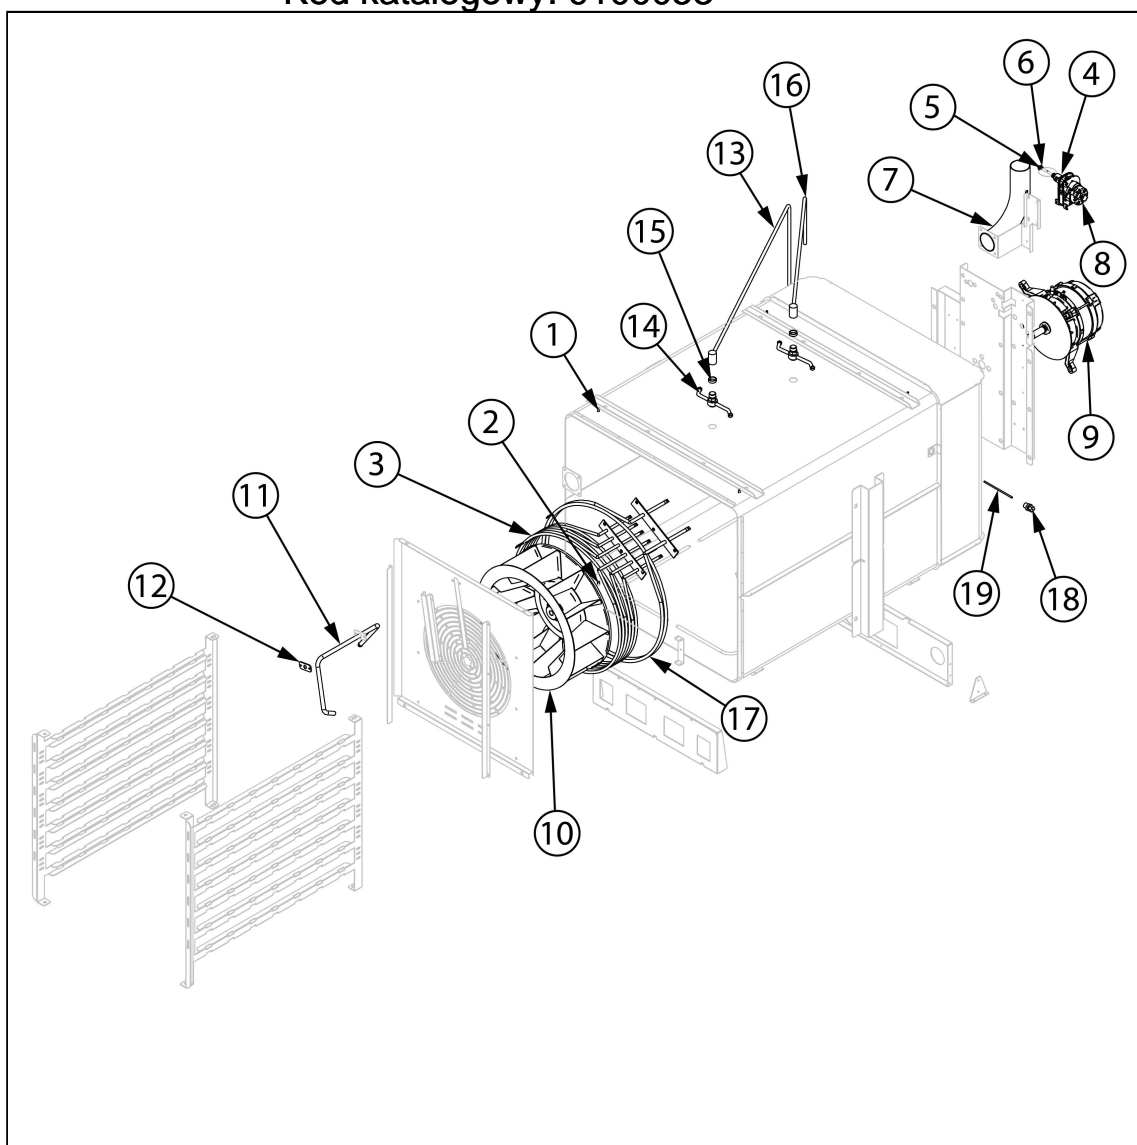

piec konwekcyjno-parowy, STALGAST SmartCook,
dotykowy, 7xGN2/1, P 14.2 kW

Kod katalogowy: 9100053

Nr cz ci (V nr rys.-nr cz ci z rysunku)	Nazwa	Kod
V9100053-01	rubka L20	
V9100053-02	rubka	
V9100053-03	Grzałka 14 kW	
V9100053-04	Zł cze nylonowe	
V9100053-05	Pr t kominia	
V9100053-06	Tuleja silikonowa	
V9100053-07	Komin	
V9100053-08	Silnik zaworu kominowego	
V9100053-09	Silnik	
V9100053-10	Wentylator	
V9100053-11	Rurka zaporowania	
V9100053-12	Uszczelka	
V9100053-13	Rura myj ca	
V9100053-14	migło systemu myj cego	
V9100053-15	Tuleja 20x17x6 mm	
V9100053-16	Rura myj ca	
V9100053-17	Grzałka 4 kW	
V9100053-18	Mocowanie sondy	
V9100053-19	Sonda	
V9100053-20	Uszczelka	
V9100053-21	Wentylator	
V9100053-22	Blokada zamka	
V9100053-23	Czujnik magnetyczny	
V9100053-24	Przył cze sondy	
V9100053-25	Uszczelka	
V9100053-26	Ogranicznik elastyczny d 12x3	
V9100053-27	Za lepka kolumny drzwi r. 15 mm	
V9100053-28	Plastikowa wkładka	
V9100053-29	Odbojnik szyby wewn tanej	
V9100053-30	Tuleja br zowa drzwi 20x24x20 mm	
V9100053-31	Zł cze zewn trzne USB	
V9100053-32	Magnetyczny czujnik drzwi	
V9100053-33	O wietlenie	
V9100053-34	Dolny sworze zawiasu M6	
V9100053-35	Przeł cznik ON/OFF	
V9100053-36	Za lepka kolumny drzwi	
V9100053-37	Tuleja	
V9100053-38	Góna o zawiasu	
V9100053-39	Panel steruj cy	
V9100053-40	Ramka ekranu	
V9100053-41	Wentylator	
V9100053-42	Chwytek ze spr yn	
V9100053-43	Szyba zewn trzna	
V9100053-44	Szyba wewn trzna	
V9100053-45	R czka drzwi	
V9100053-46	Nó ka	
V9100053-47	Termostat bezpiecze stwa	
V9100053-48	Pompa detergentu	
V9100053-49	Kolanko	
V9100053-50	Wspornik pompy	
V9100053-51	Trójnik JG8	
V9100053-52	Kolano 8 mm	
V9100053-53	Zawór zwrotny	
V9100053-54	Metalowe przył cze 8mm x 1/8	
V9100053-55	Trójnik	
V9100053-56	Kolanko	
V9100053-57	Zł cze JG8/10	
V9100053-58	Płyta główna	
V9100053-59	Regulator obrotów (falownik)	