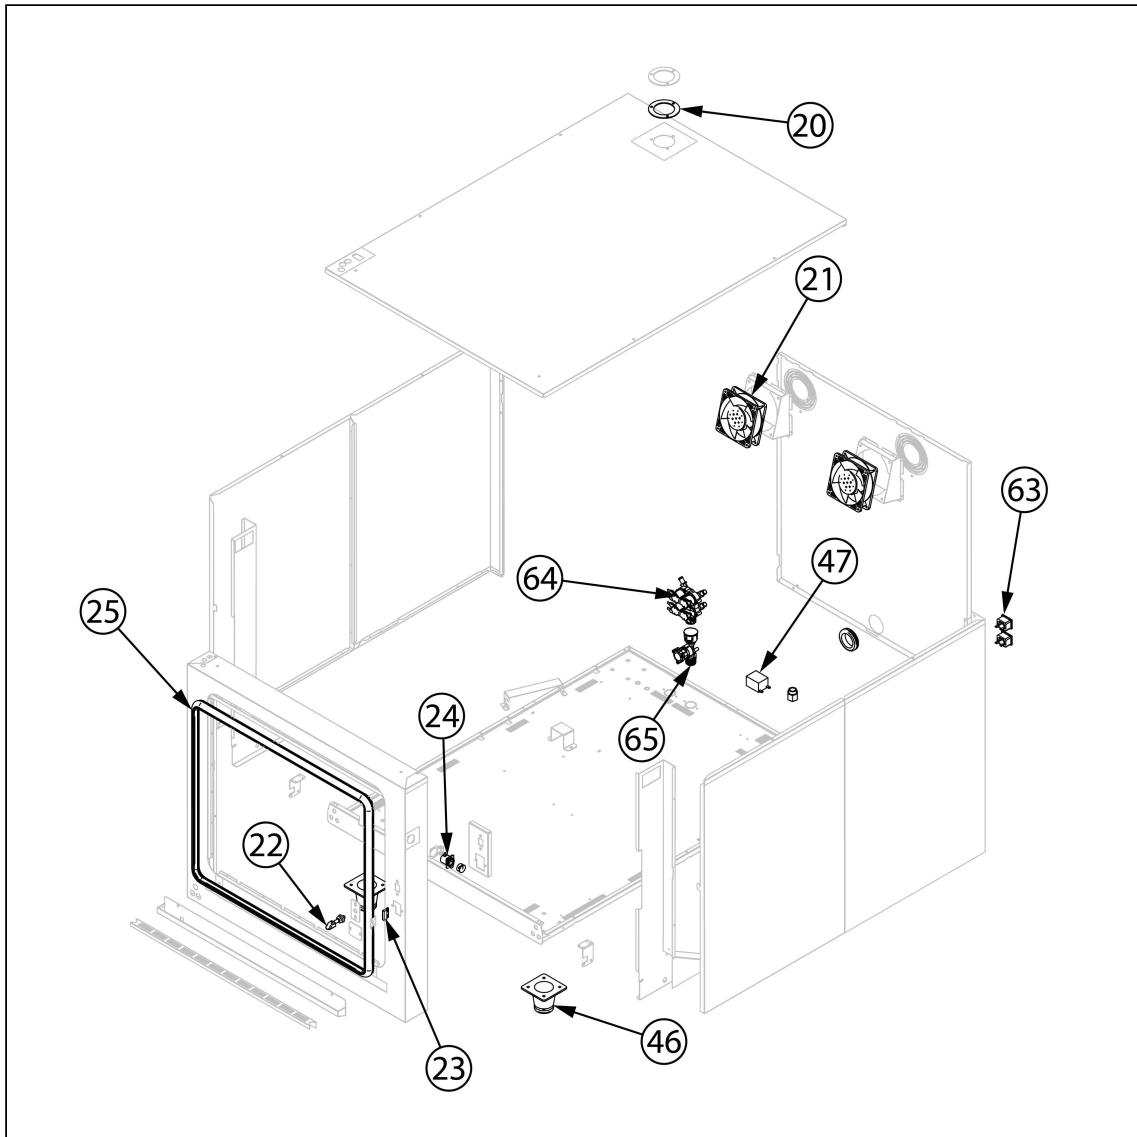

piec konwekcyjno-parowy, STALGAST SmartCook,
dotykowy, 7xGN2/1, P 14.2 kW

Kod katalogowy: 9100053

Nr cz ci (V nr rys.-nr cz ci z rysunku)	Nazwa	Kod
V9100053-01	rubka L20	
V9100053-02	rubka	
V9100053-03	Grzałka 14 kW	
V9100053-04	Zł cze nylonowe	
V9100053-05	Pr t kominia	
V9100053-06	Tuleja silikonowa	
V9100053-07	Komin	
V9100053-08	Silnik zaworu kominowego	
V9100053-09	Silnik	
V9100053-10	Wentylator	
V9100053-11	Rurka zaporowania	
V9100053-12	Uszczelka	
V9100053-13	Rura myj ca	
V9100053-14	migło systemu myj cego	
V9100053-15	Tuleja 20x17x6 mm	
V9100053-16	Rura myj ca	
V9100053-17	Grzałka 4 kW	
V9100053-18	Mocowanie sondy	
V9100053-19	Sonda	
V9100053-20	Uszczelka	
V9100053-21	Wentylator	
V9100053-22	Blokada zamka	
V9100053-23	Czujnik magnetyczny	
V9100053-24	Przył cze sondy	
V9100053-25	Uszczelka	
V9100053-26	Ogranicznik elastyczny d 12x3	
V9100053-27	Za lepka kolumny drzwi r. 15 mm	
V9100053-28	Plastikowa wkładka	
V9100053-29	Odbojnik szyby wewn tanej	
V9100053-30	Tuleja br zowa drzwi 20x24x20 mm	
V9100053-31	Zł cze zewn trzne USB	
V9100053-32	Magnetyczny czujnik drzwi	
V9100053-33	O wietlenie	
V9100053-34	Dolny sworze zawiasu M6	
V9100053-35	Przeł cznik ON/OFF	
V9100053-36	Za lepka kolumny drzwi	
V9100053-37	Tuleja	
V9100053-38	Góna o zawiasu	
V9100053-39	Panel steruj cy	
V9100053-40	Ramka ekranu	
V9100053-41	Wentylator	
V9100053-42	Chwytek ze spr yn	
V9100053-43	Szyba zewn trzna	
V9100053-44	Szyba wewn trzna	
V9100053-45	R czka drzwi	
V9100053-46	Nó ka	
V9100053-47	Termostat bezpiecze stwa	
V9100053-48	Pompa detergentu	
V9100053-49	Kolanko	
V9100053-50	Wspornik pompy	
V9100053-51	Trójnik JG8	
V9100053-52	Kolano 8 mm	
V9100053-53	Zawór zwrotny	
V9100053-54	Metalowe przył cze 8mm x 1/8	
V9100053-55	Trójnik	
V9100053-56	Kolanko	
V9100053-57	Zł cze JG8/10	
V9100053-58	Płyta główna	
V9100053-59	Regulator obrotów (falownik)	