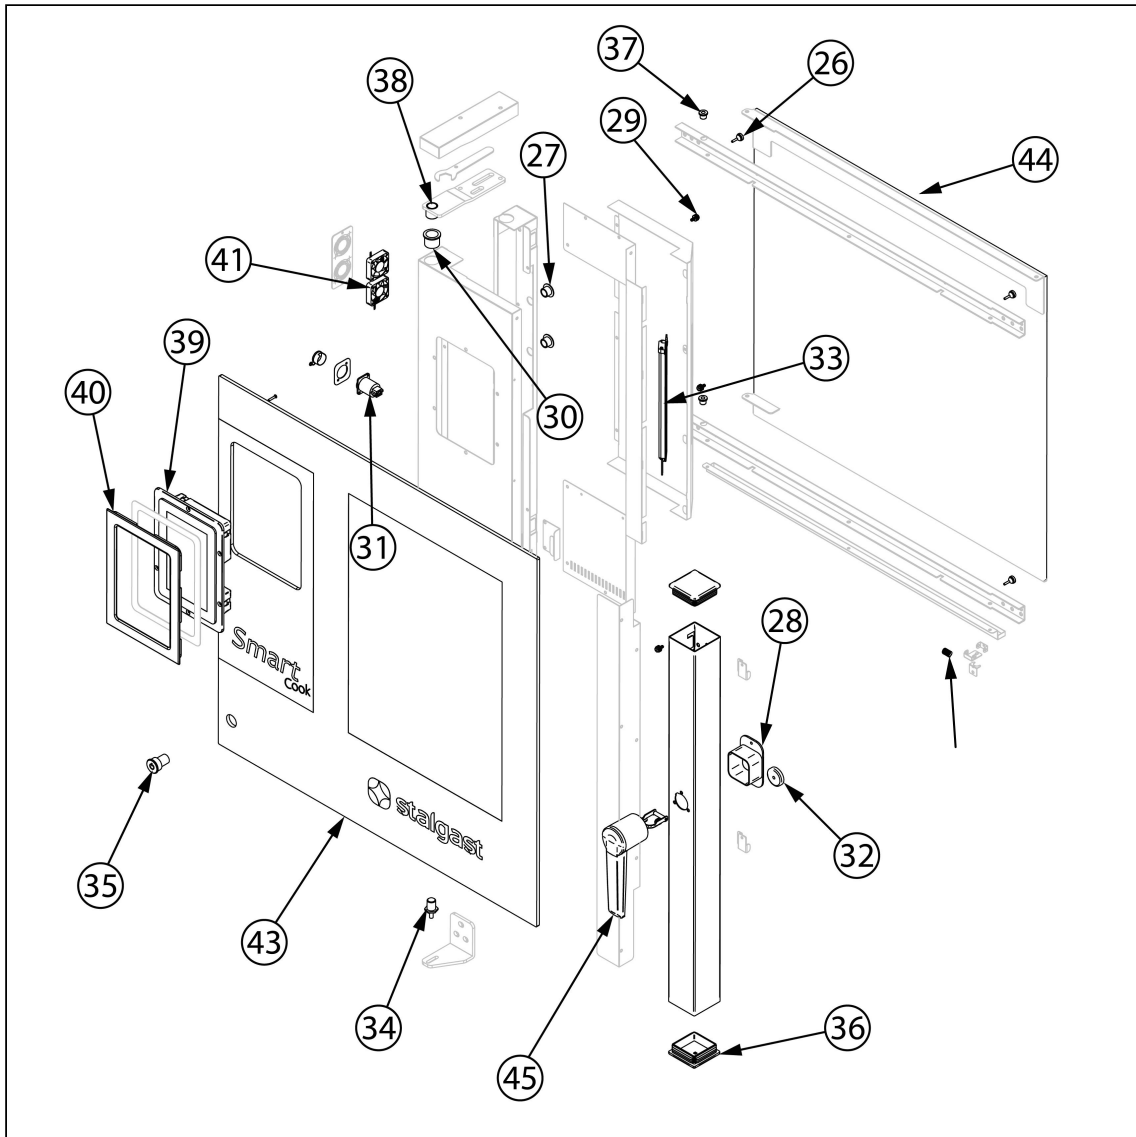

piec konwekcyjno-parowy, STALGAST SmartCook,
dotykowy, 7xGN2/1, P 14.2 kW

Kod katalogowy: 9100053

Nr cz ci (V nr rys.-nr cz ci z rysunku)	Nazwa	Kod
V9100053-01	rubka L20	
V9100053-02	rubka	
V9100053-03	Grzałka 14 kW	
V9100053-04	Zł cze nylonowe	
V9100053-05	Pr t kominia	
V9100053-06	Tuleja silikonowa	
V9100053-07	Komin	
V9100053-08	Silnik zaworu kominowego	
V9100053-09	Silnik	
V9100053-10	Wentylator	
V9100053-11	Rurka zaporowania	
V9100053-12	Uszczelka	
V9100053-13	Rura myj ca	
V9100053-14	migło systemu myj cego	
V9100053-15	Tuleja 20x17x6 mm	
V9100053-16	Rura myj ca	
V9100053-17	Grzałka 4 kW	
V9100053-18	Mocowanie sondy	
V9100053-19	Sonda	
V9100053-20	Uszczelka	
V9100053-21	Wentylator	
V9100053-22	Blokada zamka	
V9100053-23	Czujnik magnetyczny	
V9100053-24	Przył cze sondy	
V9100053-25	Uszczelka	
V9100053-26	Ogranicznik elastyczny d 12x3	
V9100053-27	Za lepka kolumny drzwi r. 15 mm	
V9100053-28	Plastikowa wkładka	
V9100053-29	Odbojnik szyby wewn tanej	
V9100053-30	Tuleja br zowa drzwi 20x24x20 mm	
V9100053-31	Zł cze zewn trzne USB	
V9100053-32	Magnetyczny czujnik drzwi	
V9100053-33	O wietlenie	
V9100053-34	Dolny sworze zawiasu M6	
V9100053-35	Przeł cznik ON/OFF	
V9100053-36	Za lepka kolumny drzwi	
V9100053-37	Tuleja	
V9100053-38	Góna o zawiasu	
V9100053-39	Panel steruj cy	
V9100053-40	Ramka ekranu	
V9100053-41	Wentylator	
V9100053-42	Chwytek ze spr yn	
V9100053-43	Szyba zewn trzna	
V9100053-44	Szyba wewn trzna	
V9100053-45	R czka drzwi	
V9100053-46	Nó ka	
V9100053-47	Termostat bezpiecze stwa	
V9100053-48	Pompa detergentu	
V9100053-49	Kolanko	
V9100053-50	Wspornik pompy	
V9100053-51	Trójnik JG8	
V9100053-52	Kolano 8 mm	
V9100053-53	Zawór zwrotny	
V9100053-54	Metalowe przył cze 8mm x 1/8	
V9100053-55	Trójnik	
V9100053-56	Kolanko	
V9100053-57	Zł cze JG8/10	
V9100053-58	Płyta główna	
V9100053-59	Regulator obrotów (falownik)	