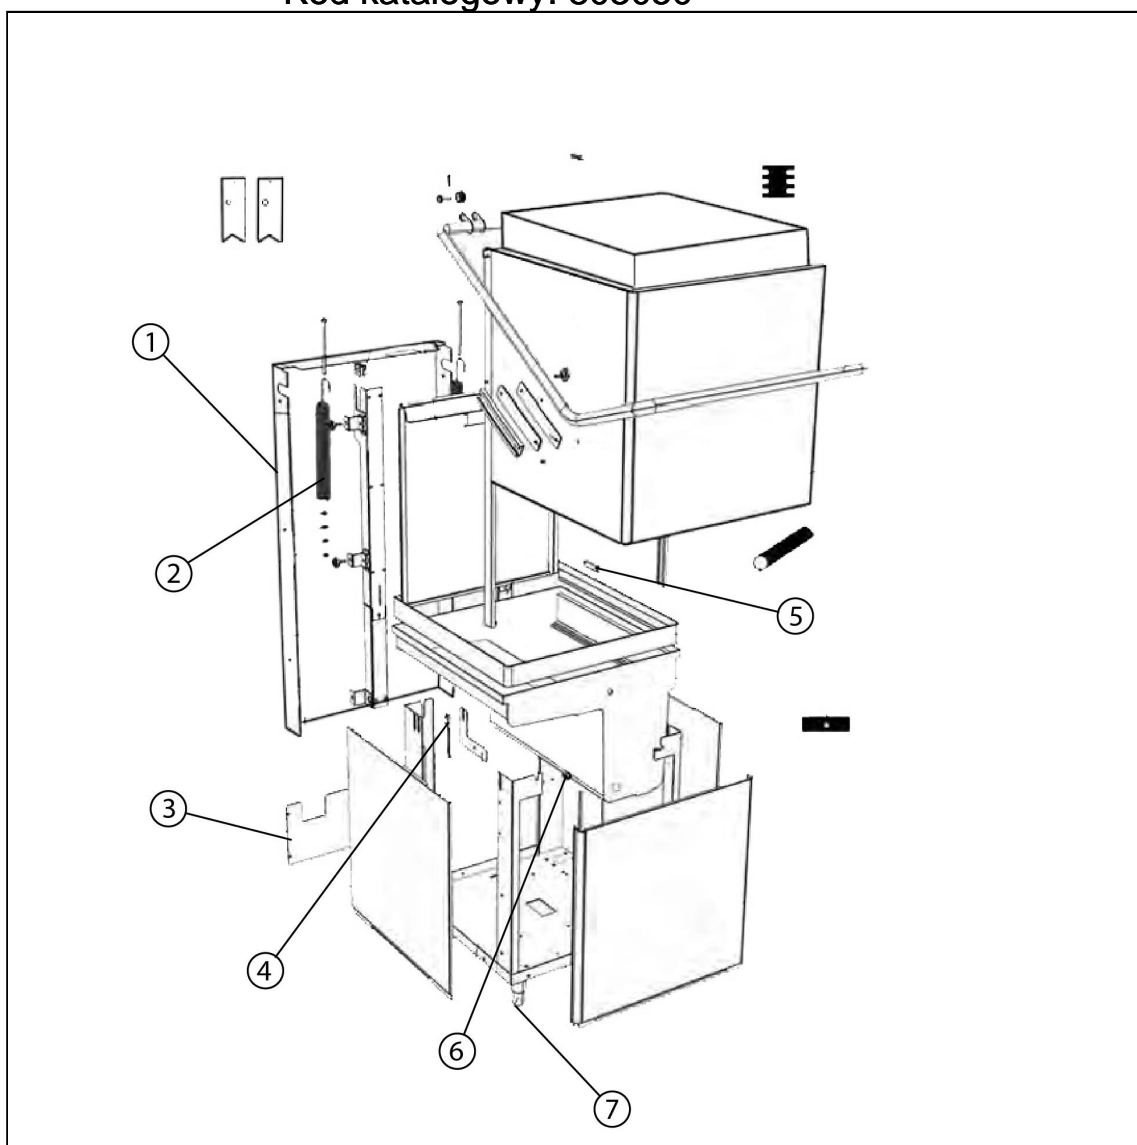

zmywarko wyparzarka kapturowa elektroniczna HY-NRG
6,75 kW

Kod katalogowy: 803050

Nr części (V nr rys.-nr części z rysunku)	Nazwa	Kod
V803050-01	Ośłona tylna	
V803050-02	Sprężyna	C008597
V803050-03	Ośłona tylna dolna	
V803050-04	Kontaktron	C008539
V803050-05	Magnes	C007411
V803050-06	Termostat bezpieczeństwa 95	C009331
V803050-07	Nóżka	
V803050-08	Presostat	
V803050-09	Zawór zwrotny	C001281
V803050-10	Kubek presostatu	C006296
V803050-11	Elektrozawór	C003422
V803050-12	Termostat bezpieczeństwa 110	C003446
V803050-13	Pompa	
V803050-14	Bojler	
V803050-15	Grzałka bojlera	C007098
V803050-16	Dozownik płynu nabłyszczającego	C007677
V803050-17	Uszczelka	C007099
V803050-18	Mocowanie wspornika ramienia	C000080
V803050-19	Łącznik	
V803050-20	Wspornik ramienia myjącego	C007100
V803050-21	Prowadnica kosza	C008500
V803050-22	Tuleja wspornika	C007101
V803050-23	Rura kolumna	C009578
V803050-24	Mocowanie ramienia	C006923
V803050-25	Korek	C010591
V803050-26	Site	
V803050-27	Filtr powierzchniowy	
V803050-28	Tuleja głowicy	C000039
V803050-29	Presostat 35/90	
V803050-30	Mocowanie ramienia	C003436
V803050-31	Termostat bezpieczeństwa 95	C009331
V803050-32	Termostat bojlera 55	C003445
V803050-33	Pompa	
V803050-34	Termostat bojlera 42	
V803050-35	Grzałka komory	C007743
V803050-36	Korpus wylotu wody	C010680
V803050-37	Ramię myjące	
V803050-38	Ramię płuczące	C006925
V803050-39	rubieżniacz	C008924
V803050-40	Łącznik ramienia	C002964
V803050-41	Ramię płuczące	C006925
V803050-42	Tuleja ramienia myjącego	C007102
V803050-43	Płyta główna	
V803050-44	Stycznik	
V803050-45	Kondensator	C007232
V803050-46	Kontaktron	C008539
V803050-47	Panel kontrolny	
V803050-48	Folia panelu sterowania	