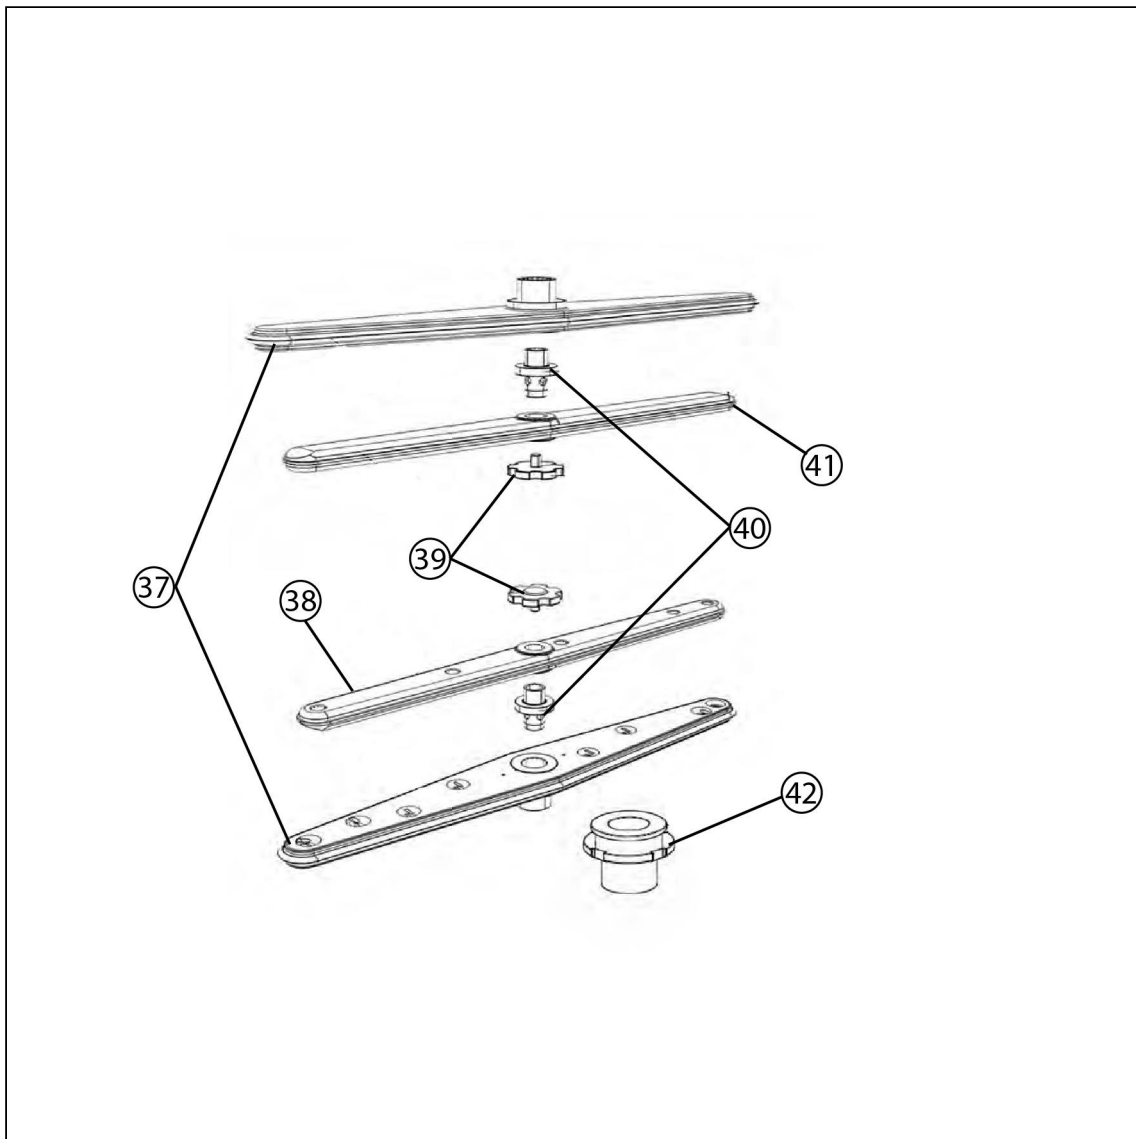

zmywarko wyparzarka kapturowa elektroniczna HY-NRG
6,75 kW

Kod katalogowy: 803050

Nr części (V nr rys.-nr części z rysunku)	Nazwa	Kod
V803050-01	Ośłona tylna	
V803050-02	Sprężyna	C008597
V803050-03	Ośłona tylna dolna	
V803050-04	Kontaktron	C008539
V803050-05	Magnes	C007411
V803050-06	Termostat bezpieczeństwa 95	C009331
V803050-07	Nóżka	
V803050-08	Presostat	
V803050-09	Zawór zwrotny	C001281
V803050-10	Kubek presostatu	C006296
V803050-11	Elektrozawór	C003422
V803050-12	Termostat bezpieczeństwa 110	C003446
V803050-13	Pompa	
V803050-14	Bojler	
V803050-15	Grzałka bojlera	C007098
V803050-16	Dozownik płynu nabłyszczającego	C007677
V803050-17	Uszczelka	C007099
V803050-18	Mocowanie wspornika ramienia	C000080
V803050-19	Łącznik	
V803050-20	Wspornik ramienia myjącego	C007100
V803050-21	Prowadnica kosza	C008500
V803050-22	Tuleja wspornika	C007101
V803050-23	Rura kolumna	C009578
V803050-24	Mocowanie ramienia	C006923
V803050-25	Korek	C010591
V803050-26	Site	
V803050-27	Filtr powierzchniowy	
V803050-28	Tuleja głowicy	C000039
V803050-29	Presostat 35/90	
V803050-30	Mocowanie ramienia	C003436
V803050-31	Termostat bezpieczeństwa 95	C009331
V803050-32	Termostat bojlera 55	C003445
V803050-33	Pompa	
V803050-34	Termostat bojlera 42	
V803050-35	Grzałka komory	C007743
V803050-36	Korpus wylotu wody	C010680
V803050-37	Ramię myjące	
V803050-38	Ramię płuczące	C006925
V803050-39	rubieżniacz	C008924
V803050-40	Łącznik ramienia	C002964
V803050-41	Ramię płuczące	C006925
V803050-42	Tuleja ramienia myjącego	C007102
V803050-43	Płyta główna	
V803050-44	Stycznik	
V803050-45	Kondensator	C007232
V803050-46	Kontaktron	C008539
V803050-47	Panel kontrolny	
V803050-48	Folia panelu sterowania	