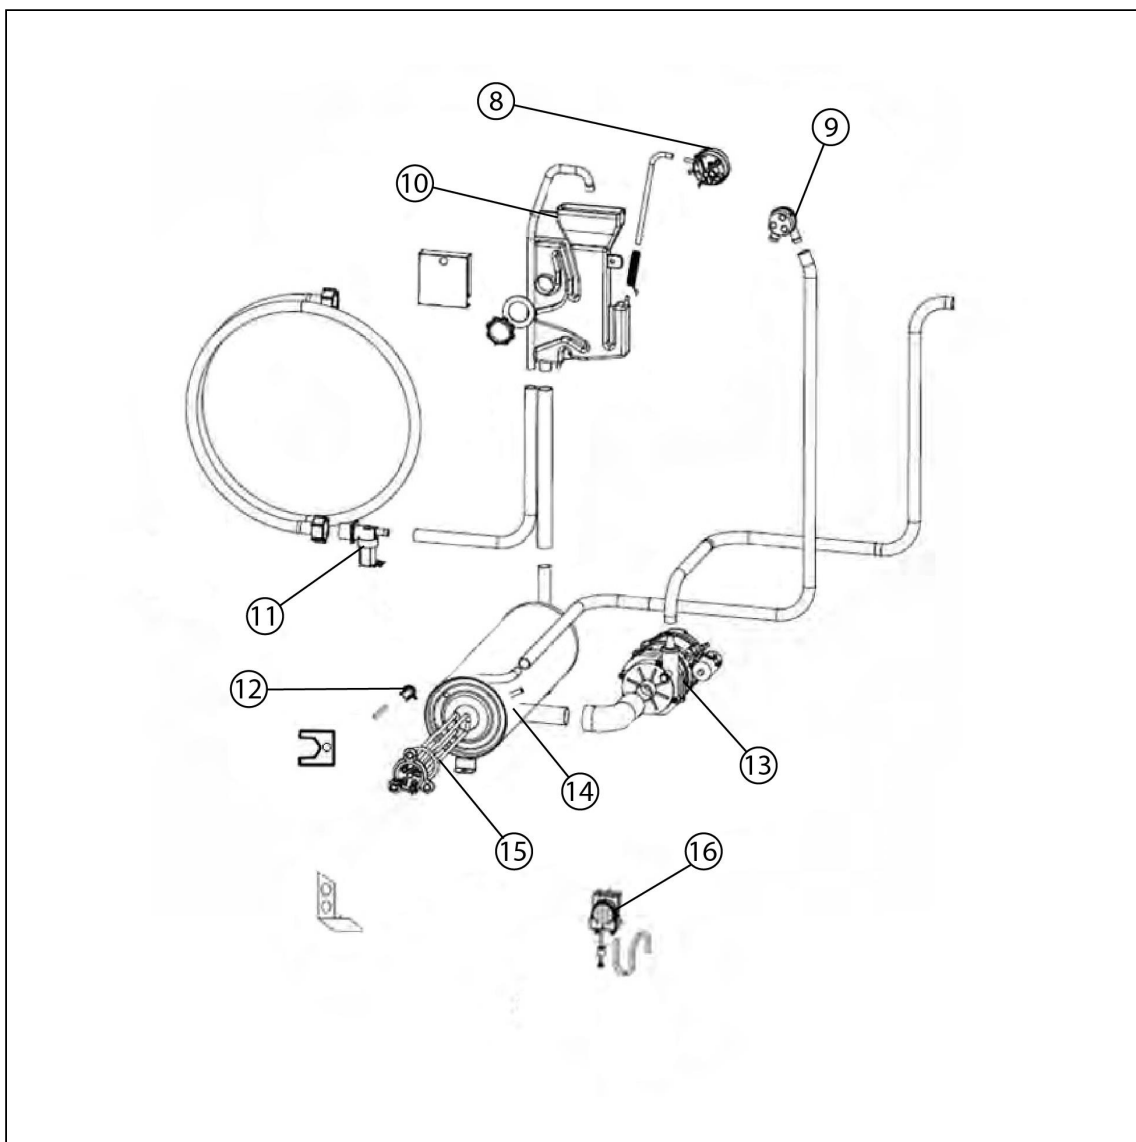

zmywarko wyparzarka kapturowa elektroniczna HY-NRG
6,75 kW

Kod katalogowy: 803050

Nr części (V nr rys.-nr części z rysunku)	Nazwa	Kod
V803050-01	Ośłona tylna	
V803050-02	Sprężyna	C008597
V803050-03	Ośłona tylna dolna	
V803050-04	Kontaktron	C008539
V803050-05	Magnes	C007411
V803050-06	Termostat bezpieczeństwa 95	C009331
V803050-07	Nóżka	
V803050-08	Presostat	
V803050-09	Zawór zwrotny	C001281
V803050-10	Kubek presostatu	C006296
V803050-11	Elektrozawór	C003422
V803050-12	Termostat bezpieczeństwa 110	C003446
V803050-13	Pompa	
V803050-14	Bojler	
V803050-15	Grzałka bojlera	C007098
V803050-16	Dozownik płynu nabłyszczającego	C007677
V803050-17	Uszczelka	C007099
V803050-18	Mocowanie wspornika ramienia	C000080
V803050-19	Łącznik	
V803050-20	Wspornik ramienia myjącego	C007100
V803050-21	Prowadnica kosza	C008500
V803050-22	Tuleja wspornika	C007101
V803050-23	Rura kolumna	C009578
V803050-24	Mocowanie ramienia	C006923
V803050-25	Korek	C010591
V803050-26	Site	
V803050-27	Filtr powierzchniowy	
V803050-28	Tuleja głowicy	C000039
V803050-29	Presostat 35/90	
V803050-30	Mocowanie ramienia	C003436
V803050-31	Termostat bezpieczeństwa 95	C009331
V803050-32	Termostat bojlera 55	C003445
V803050-33	Pompa	
V803050-34	Termostat bojlera 42	
V803050-35	Grzałka komory	C007743
V803050-36	Korpus wylotu wody	C010680
V803050-37	Ramię myjące	
V803050-38	Ramię płuczące	C006925
V803050-39	rubieżniacz	C008924
V803050-40	Łącznik ramienia	C002964
V803050-41	Ramię płuczące	C006925
V803050-42	Tuleja ramienia myjącego	C007102
V803050-43	Płyta główna	
V803050-44	Stycznik	
V803050-45	Kondensator	C007232
V803050-46	Kontaktron	C008539
V803050-47	Panel kontrolny	
V803050-48	Folia panelu sterowania	