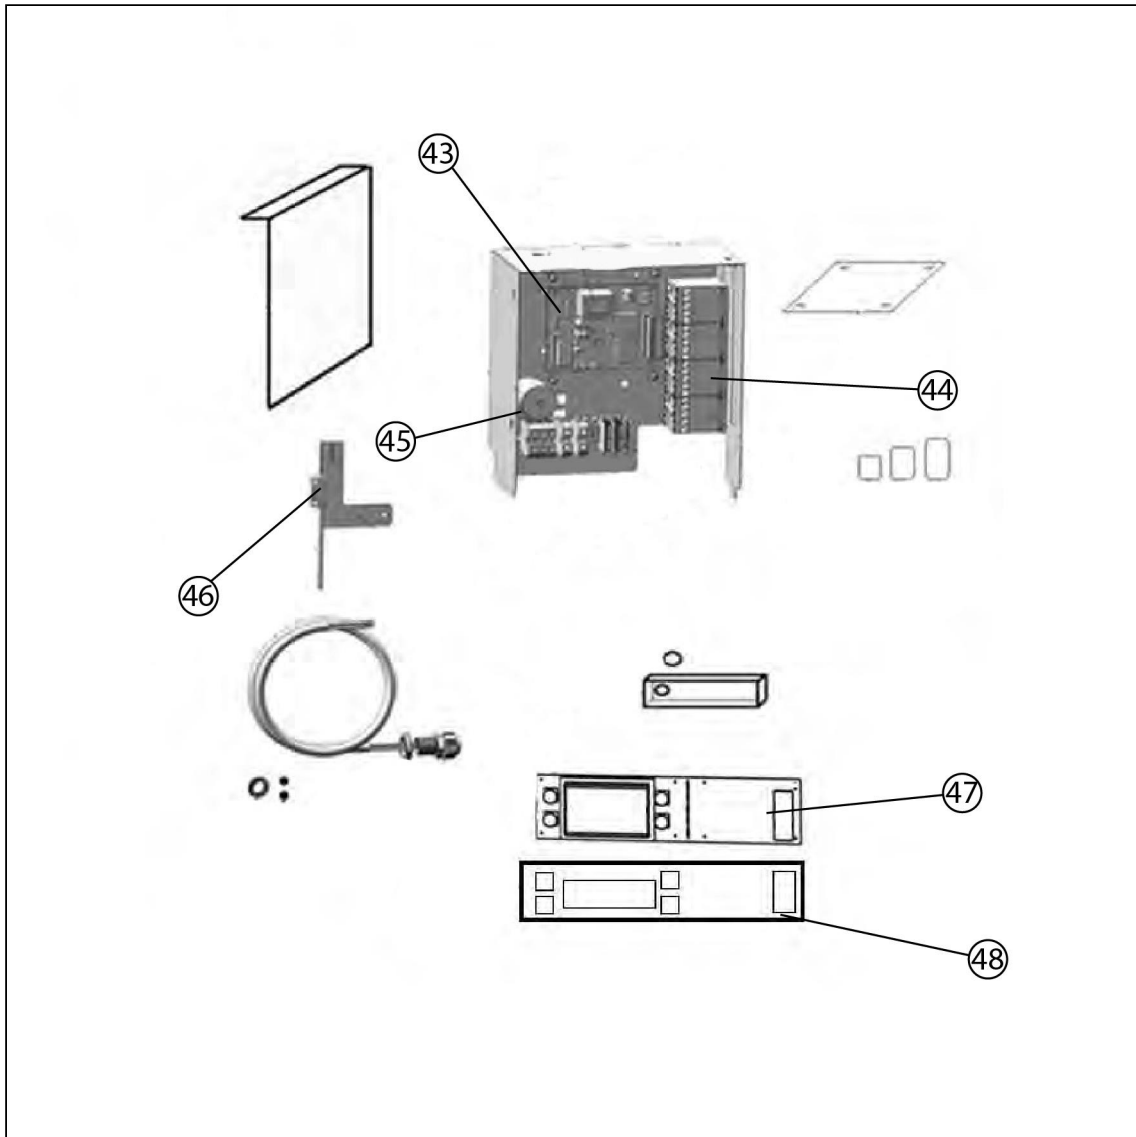

zmywarko wyparzarka kapturowa elektroniczna HY-NRG
6,75 kW

Kod katalogowy: 803050

Nr części (V nr rys.-nr części z rysunku)	Nazwa	Kod
V803050-01	Ośłona tylna	
V803050-02	Sprężyna	C008597
V803050-03	Ośłona tylna dolna	
V803050-04	Kontaktron	C008539
V803050-05	Magnes	C007411
V803050-06	Termostat bezpieczeństwa 95	C009331
V803050-07	Nóżka	
V803050-08	Presostat	
V803050-09	Zawór zwrotny	C001281
V803050-10	Kubek presostatu	C006296
V803050-11	Elektrozawór	C003422
V803050-12	Termostat bezpieczeństwa 110	C003446
V803050-13	Pompa	
V803050-14	Bojler	
V803050-15	Grzałka bojlera	C007098
V803050-16	Dozownik płynu nabłyszczającego	C007677
V803050-17	Uszczelka	C007099
V803050-18	Mocowanie wspornika ramienia	C000080
V803050-19	Łącznik	
V803050-20	Wspornik ramienia myjącego	C007100
V803050-21	Prowadnica kosza	C008500
V803050-22	Tuleja wspornika	C007101
V803050-23	Rura kolumna	C009578
V803050-24	Mocowanie ramienia	C006923
V803050-25	Korek	C010591
V803050-26	Site	
V803050-27	Filtr powierzchniowy	
V803050-28	Tuleja głowicy	C000039
V803050-29	Presostat 35/90	
V803050-30	Mocowanie ramienia	C003436
V803050-31	Termostat bezpieczeństwa 95	C009331
V803050-32	Termostat bojlera 55	C003445
V803050-33	Pompa	
V803050-34	Termostat bojlera 42	
V803050-35	Grzałka komory	C007743
V803050-36	Korpus wylotu wody	C010680
V803050-37	Ramię myjące	
V803050-38	Ramię płuczące	C006925
V803050-39	rubieżniacz	C008924
V803050-40	Łącznik ramienia	C002964
V803050-41	Ramię płuczące	C006925
V803050-42	Tuleja ramienia myjącego	C007102
V803050-43	Płyta główna	
V803050-44	Stycznik	
V803050-45	Kondensator	C007232
V803050-46	Kontaktron	C008539
V803050-47	Panel kontrolny	
V803050-48	Folia panelu sterowania	