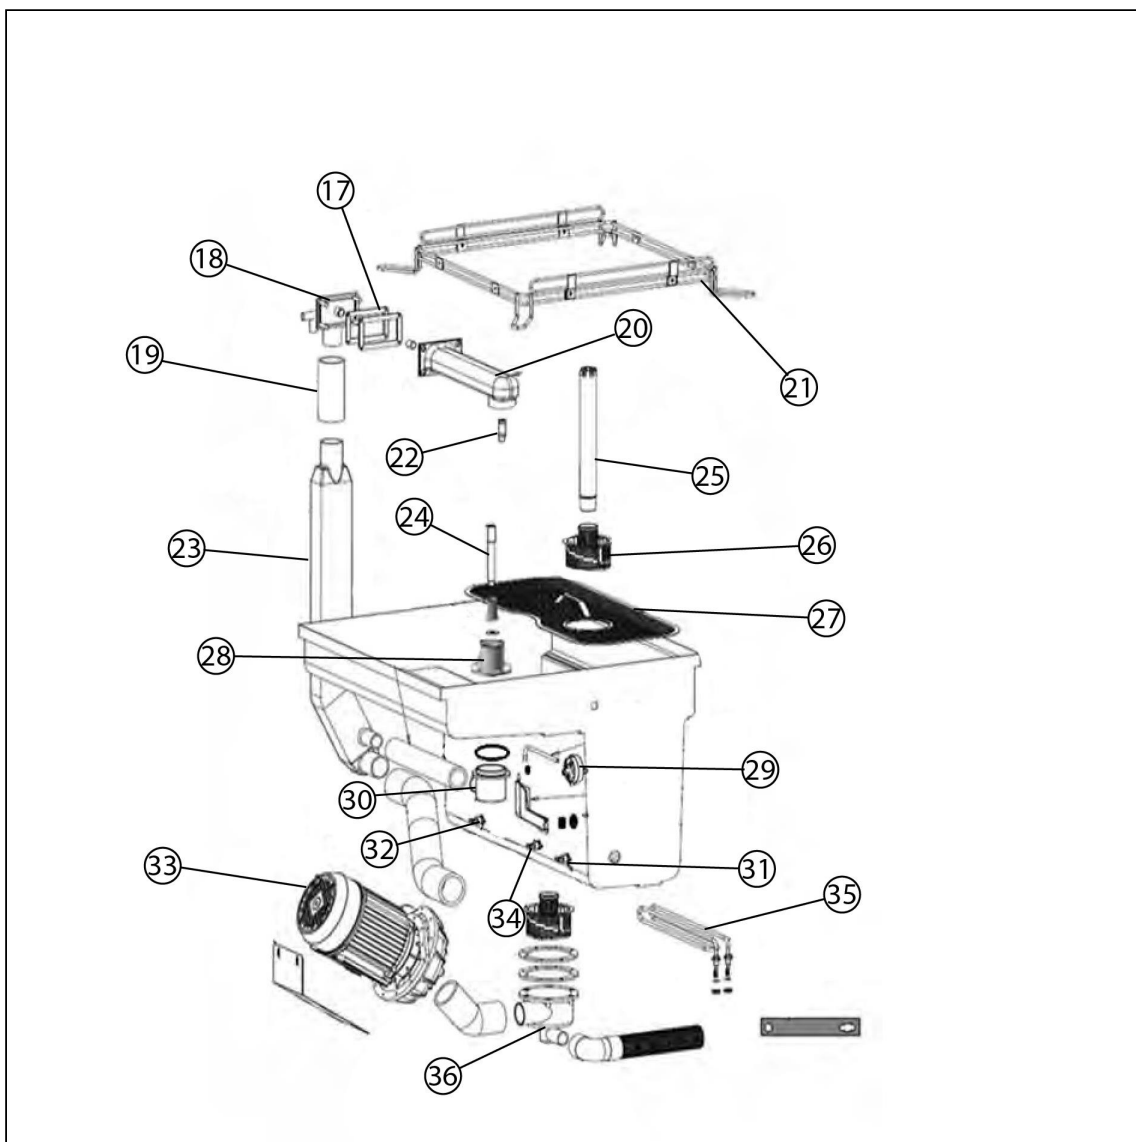

zmywarko wyparzarka kapturowa elektroniczna HY-NRG
6,75 kW

Kod katalogowy: 803050

Nr części (V nr rys.-nr części z rysunku)	Nazwa	Kod
V803050-01	Ośłona tylna	
V803050-02	Sprężyna	C008597
V803050-03	Ośłona tylna dolna	
V803050-04	Kontaktron	C008539
V803050-05	Magnes	C007411
V803050-06	Termostat bezpieczeństwa 95	C009331
V803050-07	Nóżka	
V803050-08	Presostat	
V803050-09	Zawór zwrotny	C001281
V803050-10	Kubek presostatu	C006296
V803050-11	Elektrozawór	C003422
V803050-12	Termostat bezpieczeństwa 110	C003446
V803050-13	Pompa	
V803050-14	Bojler	
V803050-15	Grzałka bojlera	C007098
V803050-16	Dozownik płynu nabłyszczającego	C007677
V803050-17	Uszczelka	C007099
V803050-18	Mocowanie wspornika ramienia	C000080
V803050-19	Łącznik	
V803050-20	Wspornik ramienia myjącego	C007100
V803050-21	Prowadnica kosza	C008500
V803050-22	Tuleja wspornika	C007101
V803050-23	Rura kolumna	C009578
V803050-24	Mocowanie ramienia	C006923
V803050-25	Korek	C010591
V803050-26	Site	
V803050-27	Filtr powierzchniowy	
V803050-28	Tuleja głowicy	C000039
V803050-29	Presostat 35/90	
V803050-30	Mocowanie ramienia	C003436
V803050-31	Termostat bezpieczeństwa 95	C009331
V803050-32	Termostat bojlera 55	C003445
V803050-33	Pompa	
V803050-34	Termostat bojlera 42	
V803050-35	Grzałka komory	C007743
V803050-36	Korpus wylotu wody	C010680
V803050-37	Ramię myjące	
V803050-38	Ramię płuczące	C006925
V803050-39	rubieżniacz	C008924
V803050-40	Łącznik ramienia	C002964
V803050-41	Ramię płuczące	C006925
V803050-42	Tuleja ramienia myjącego	C007102
V803050-43	Płyta główna	
V803050-44	Stycznik	
V803050-45	Kondensator	C007232
V803050-46	Kontaktron	C008539
V803050-47	Panel kontrolny	
V803050-48	Folia panelu sterowania	