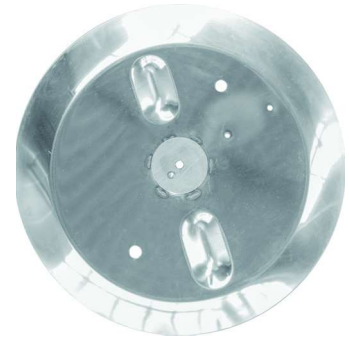

Aksesoria do obieraczek

Segmenty ścierne ziemniaki (kpl.) OZP15.4-1-09/Z

Pasuje do

- OZ8N + OZ8C
- OZP15N
- OZ15Nx2

Talerz ścierny (ziemniaki) OZP15.4-7-00/01/Z

Pasuje do

- OZ8N + OZ8C
- OZP15N
- OZ15Nx2

Segmenty ścierne (cebula i marchew) kpl. OZP15.4-7-00/01/CM

Pasuje do

- OZ8C
- OZ8N
- OZP15N
- OZ15Nx2

Talerz ścierny (cebula i marchew) OZP15.4-7-00/01/CM

Pasuje do

- OZ8C
- OZ8N
- OZP15N
- OZ15Nx2

Talerz płuczki OZP15.4-7-00/02

Pasuje do

- OZP15N

Separator obierzyn podwójny SO35

Pasuje do

- OZP15N
- OZ15Nx2

Symbol katalogowy SO35

- Wymiary WxDxH (mm) 825 x 335 x 355
- Masa (kg) 11

Separator obierzyn SO25

Pasuje do

- OZ8N
- OZ8C
- OZ15Nx2 (opcjonalnie)
- OZP15N (opcjonalnie)

Symbol katalogowy SO25

- Wymiary WxDxH (mm) 585 x 335 x 355
- Masa (kg) 8,5