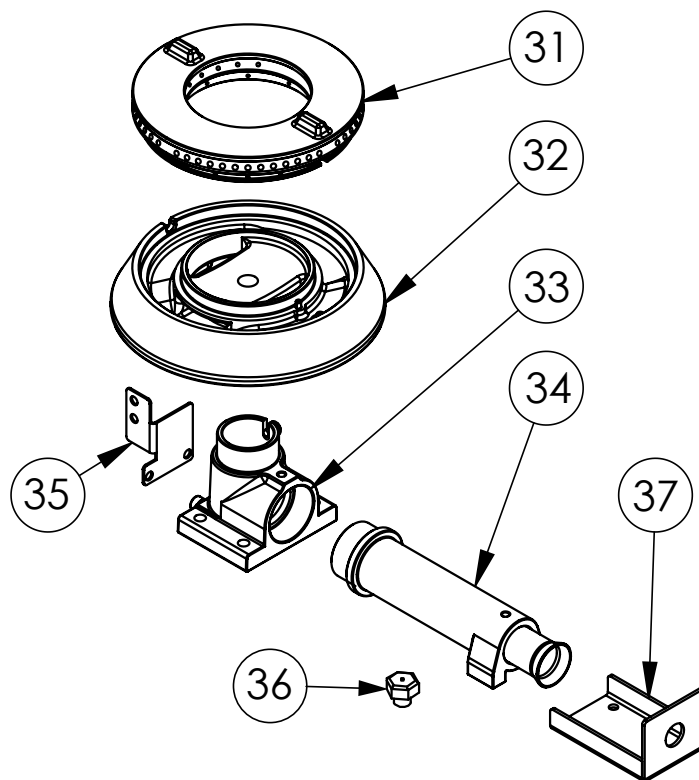

**Kuchnia gazowa wolnostojąca, 800x700,
24.0 kW, G30/37 mbar**

Kod katalogowy: 979533

Nr części (V nr rys. nr części z rysunku)	Nazwa	Kod
V979533V05-01	Korpus	
V979533V05-02	Ruszt 300x350	C009045
V979533V05-03	Stopka	C001991
V979533V05-04	Termopara	C008081
V979533V05-05	Palnik pilota	C008078
V979533V05-06	Misa 3,5 kW	
V979533V05-07	Misa 5 kW	
V979533V05-08	Misa 7 kW	
V979533V05-09	Zawór	C008801
V979533V05-10	Kolektor	
V979533V05-11	Kolano	
V979533V05-12	Pokrętło	
V979533V05-13	Nakrętka z pierścieniem	C010733
V979533V05-14	Korona palnika 3.5kW	C009051
V979533V05-15	Korpus palnika 3.5kW	C009052
V979533V05-16	Inżektor 3.5kW	
V979533V05-17	Wzmocnienie wspornika palnika pionowego	
V979533V05-18	Wspornik pilota 3.5	
V979533V05-19	Dysza palnika 3,5 kw	C007535
V979533V05-20	Wspornik podstawy dyszy	
V979533V05-21	Korona palnika 5kW	C009053
V979533V05-22	Korpus palnika 5kW	C009054
V979533V05-23	Inżektor 5kW	
V979533V05-24	Wspornik pilota 5	C009081
V979533V05-25	Dysza palnika 5 kw	C007536
V979533V05-26	Korona palnika 7kW	C009040
V979533V05-27	Korpus palnika 7kW	C009027
V979533V05-28	Inżektor 7kW	
V979533V05-29	Wspornik pilota 7	
V979533V05-30	Dysza palnika 7 kw	C007537
V979533V05-31	Nie dotyczy tego modelu produktu	
V979533V05-32	Nie dotyczy tego modelu produktu	
V979533V05-33	Nie dotyczy tego modelu produktu	
V979533V05-34	Nie dotyczy tego modelu produktu	
V979533V05-35	Nie dotyczy tego modelu produktu	
V979533V05-36	Nie dotyczy tego modelu produktu	
V979533V05-37	Nie dotyczy tego modelu produktu	