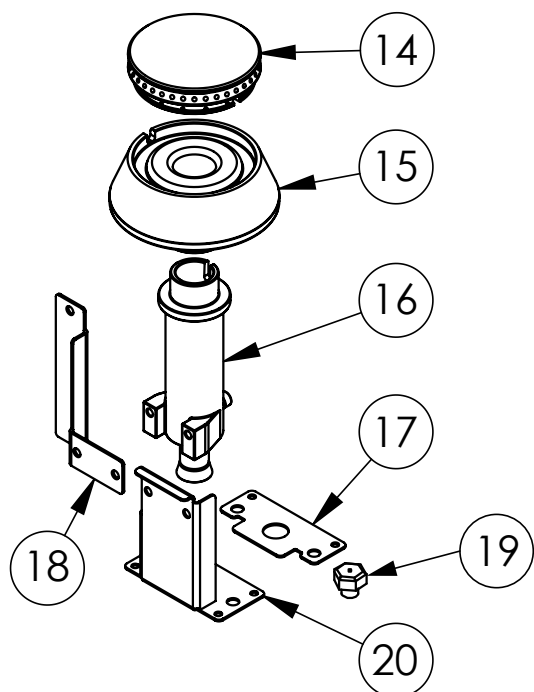

**Kuchnia gazowa wolnostojąca, 800x700,
24.0 kW, G30/37 mbar**

Kod katalogowy: 979533

Nr części (V nr rys. nr części z rysunku)	Nazwa	Kod
V979533V05-01	Korpus	
V979533V05-02	Ruszt 300x350	C009045
V979533V05-03	Stopka	C001991
V979533V05-04	Termopara	C008081
V979533V05-05	Palnik pilota	C008078
V979533V05-06	Misa 3,5 kW	
V979533V05-07	Misa 5 kW	
V979533V05-08	Misa 7 kW	
V979533V05-09	Zawór	C008801
V979533V05-10	Kolektor	
V979533V05-11	Kolano	
V979533V05-12	Pokrętło	
V979533V05-13	Nakrętka z pierścieniem	C010733
V979533V05-14	Korona palnika 3.5kW	C009051
V979533V05-15	Korpus palnika 3.5kW	C009052
V979533V05-16	Inżektor 3.5kW	
V979533V05-17	Wzmocnienie wspornika palnika pionowego	
V979533V05-18	Wspornik pilota 3.5	
V979533V05-19	Dysza palnika 3,5 kw	C007535
V979533V05-20	Wspornik podstawy dyszy	
V979533V05-21	Korona palnika 5kW	C009053
V979533V05-22	Korpus palnika 5kW	C009054
V979533V05-23	Inżektor 5kW	
V979533V05-24	Wspornik pilota 5	C009081
V979533V05-25	Dysza palnika 5 kw	C007536
V979533V05-26	Korona palnika 7kW	C009040
V979533V05-27	Korpus palnika 7kW	C009027
V979533V05-28	Inżektor 7kW	
V979533V05-29	Wspornik pilota 7	
V979533V05-30	Dysza palnika 7 kw	C007537
V979533V05-31	Nie dotyczy tego modelu produktu	
V979533V05-32	Nie dotyczy tego modelu produktu	
V979533V05-33	Nie dotyczy tego modelu produktu	
V979533V05-34	Nie dotyczy tego modelu produktu	
V979533V05-35	Nie dotyczy tego modelu produktu	
V979533V05-36	Nie dotyczy tego modelu produktu	
V979533V05-37	Nie dotyczy tego modelu produktu	