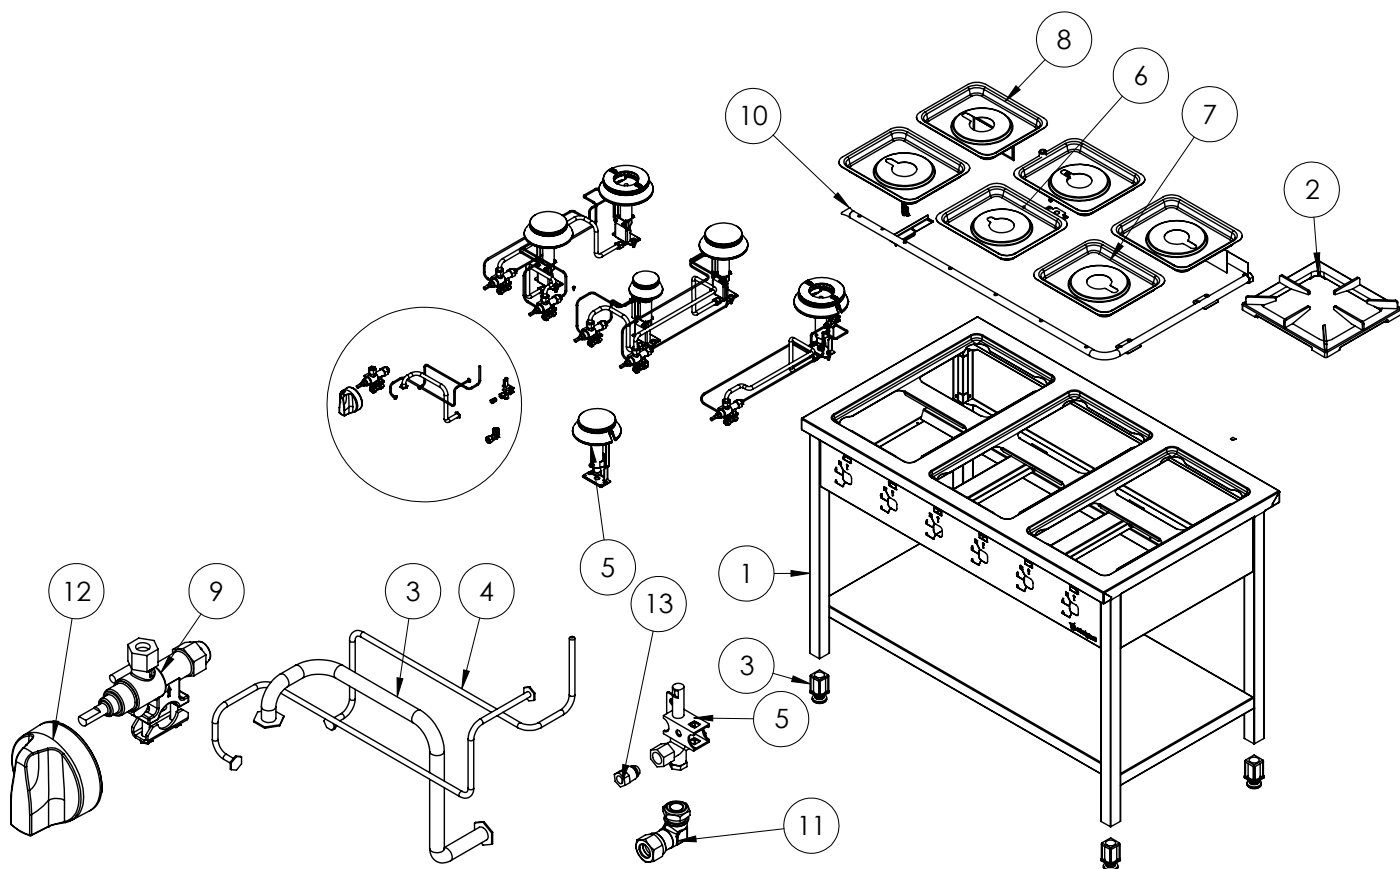

**Kuchnia gazowa wolnostojąca, 800x700,
24.0 kW, G30/37 mbar**

Kod katalogowy: 979533

Nr części (V nr rys. nr części z rysunku)	Nazwa	Kod
V979533V05-01	Korpus	
V979533V05-02	Ruszt 300x350	C009045
V979533V05-03	Stopka	C001991
V979533V05-04	Termopara	C008081
V979533V05-05	Palnik pilota	C008078
V979533V05-06	Misa 3,5 kW	
V979533V05-07	Misa 5 kW	
V979533V05-08	Misa 7 kW	
V979533V05-09	Zawór	C008801
V979533V05-10	Kolektor	
V979533V05-11	Kolano	
V979533V05-12	Pokrętło	
V979533V05-13	Nakrętka z pierścieniem	C010733
V979533V05-14	Korona palnika 3.5kW	C009051
V979533V05-15	Korpus palnika 3.5kW	C009052
V979533V05-16	Inżektor 3.5kW	
V979533V05-17	Wzmocnienie wspornika palnika pionowego	
V979533V05-18	Wspornik pilota 3.5	
V979533V05-19	Dysza palnika 3,5 kw	C007535
V979533V05-20	Wspornik podstawy dyszy	
V979533V05-21	Korona palnika 5kW	C009053
V979533V05-22	Korpus palnika 5kW	C009054
V979533V05-23	Inżektor 5kW	
V979533V05-24	Wspornik pilota 5	C009081
V979533V05-25	Dysza palnika 5 kw	C007536
V979533V05-26	Korona palnika 7kW	C009040
V979533V05-27	Korpus palnika 7kW	C009027
V979533V05-28	Inżektor 7kW	
V979533V05-29	Wspornik pilota 7	
V979533V05-30	Dysza palnika 7 kw	C007537
V979533V05-31	Nie dotyczy tego modelu produktu	
V979533V05-32	Nie dotyczy tego modelu produktu	
V979533V05-33	Nie dotyczy tego modelu produktu	
V979533V05-34	Nie dotyczy tego modelu produktu	
V979533V05-35	Nie dotyczy tego modelu produktu	
V979533V05-36	Nie dotyczy tego modelu produktu	
V979533V05-37	Nie dotyczy tego modelu produktu	