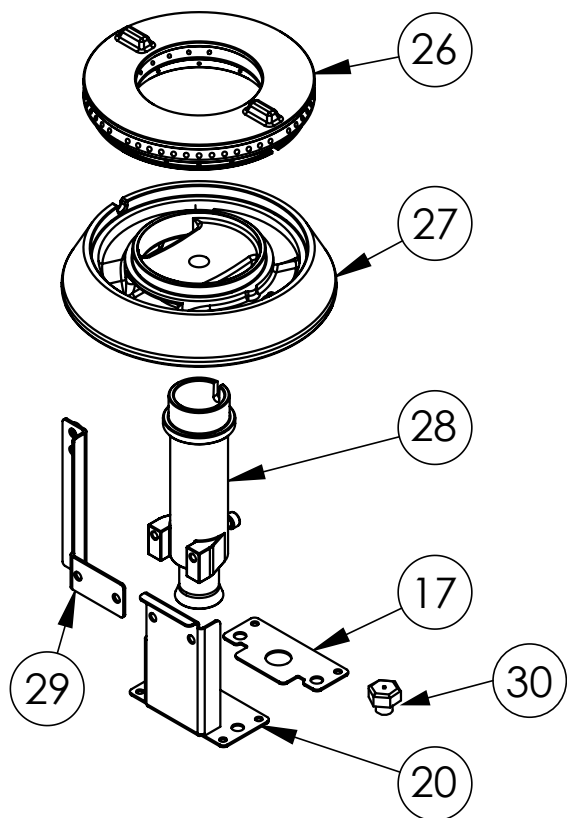

**Kuchnia gazowa wolnostojąca, 800x700,
24.0 kW, G30/37 mbar**

Kod katalogowy: 979533

Nr części (V nr rys. nr części z rysunku)	Nazwa	Kod
V979533V05-01	Korpus	
V979533V05-02	Ruszt 300x350	C009045
V979533V05-03	Stopka	C001991
V979533V05-04	Termopara	C008081
V979533V05-05	Palnik pilota	C008078
V979533V05-06	Misa 3,5 kW	
V979533V05-07	Misa 5 kW	
V979533V05-08	Misa 7 kW	
V979533V05-09	Zawór	C008801
V979533V05-10	Kolektor	
V979533V05-11	Kolano	
V979533V05-12	Pokrętło	
V979533V05-13	Nakrętka z pierścieniem	C010733
V979533V05-14	Korona palnika 3.5kW	C009051
V979533V05-15	Korpus palnika 3.5kW	C009052
V979533V05-16	Inżektor 3.5kW	
V979533V05-17	Wzmocnienie wspornika palnika pionowego	
V979533V05-18	Wspornik pilota 3.5	
V979533V05-19	Dysza palnika 3,5 kw	C007535
V979533V05-20	Wspornik podstawy dyszy	
V979533V05-21	Korona palnika 5kW	C009053
V979533V05-22	Korpus palnika 5kW	C009054
V979533V05-23	Inżektor 5kW	
V979533V05-24	Wspornik pilota 5	C009081
V979533V05-25	Dysza palnika 5 kw	C007536
V979533V05-26	Korona palnika 7kW	C009040
V979533V05-27	Korpus palnika 7kW	C009027
V979533V05-28	Inżektor 7kW	
V979533V05-29	Wspornik pilota 7	
V979533V05-30	Dysza palnika 7 kw	C007537
V979533V05-31	Nie dotyczy tego modelu produktu	
V979533V05-32	Nie dotyczy tego modelu produktu	
V979533V05-33	Nie dotyczy tego modelu produktu	
V979533V05-34	Nie dotyczy tego modelu produktu	
V979533V05-35	Nie dotyczy tego modelu produktu	
V979533V05-36	Nie dotyczy tego modelu produktu	
V979533V05-37	Nie dotyczy tego modelu produktu	