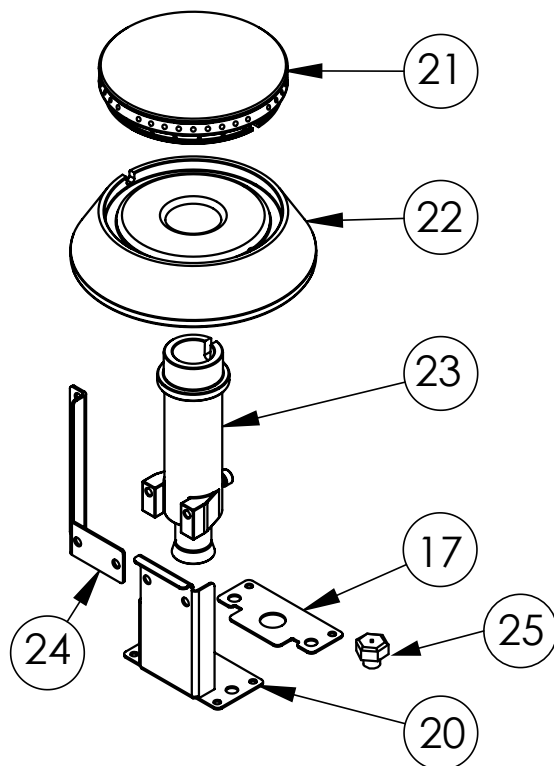

**Kuchnia gazowa wolnostojąca, 800x700,
24.0 kW, G30/37 mbar**

Kod katalogowy: 979533

Nr części (V nr rys. nr części z rysunku)	Nazwa	Kod
V979533V05-01	Korpus	
V979533V05-02	Ruszt 300x350	C009045
V979533V05-03	Stopka	C001991
V979533V05-04	Termopara	C008081
V979533V05-05	Palnik pilota	C008078
V979533V05-06	Misa 3,5 kW	
V979533V05-07	Misa 5 kW	
V979533V05-08	Misa 7 kW	
V979533V05-09	Zawór	C008801
V979533V05-10	Kolektor	
V979533V05-11	Kolano	
V979533V05-12	Pokrętło	
V979533V05-13	Nakrętka z pierścieniem	C010733
V979533V05-14	Korona palnika 3.5kW	C009051
V979533V05-15	Korpus palnika 3.5kW	C009052
V979533V05-16	Inżektor 3.5kW	
V979533V05-17	Wzmocnienie wspornika palnika pionowego	
V979533V05-18	Wspornik pilota 3.5	
V979533V05-19	Dysza palnika 3,5 kw	C007535
V979533V05-20	Wspornik podstawy dyszy	
V979533V05-21	Korona palnika 5kW	C009053
V979533V05-22	Korpus palnika 5kW	C009054
V979533V05-23	Inżektor 5kW	
V979533V05-24	Wspornik pilota 5	C009081
V979533V05-25	Dysza palnika 5 kw	C007536
V979533V05-26	Korona palnika 7kW	C009040
V979533V05-27	Korpus palnika 7kW	C009027
V979533V05-28	Inżektor 7kW	
V979533V05-29	Wspornik pilota 7	
V979533V05-30	Dysza palnika 7 kw	C007537
V979533V05-31	Nie dotyczy tego modelu produktu	
V979533V05-32	Nie dotyczy tego modelu produktu	
V979533V05-33	Nie dotyczy tego modelu produktu	
V979533V05-34	Nie dotyczy tego modelu produktu	
V979533V05-35	Nie dotyczy tego modelu produktu	
V979533V05-36	Nie dotyczy tego modelu produktu	
V979533V05-37	Nie dotyczy tego modelu produktu	