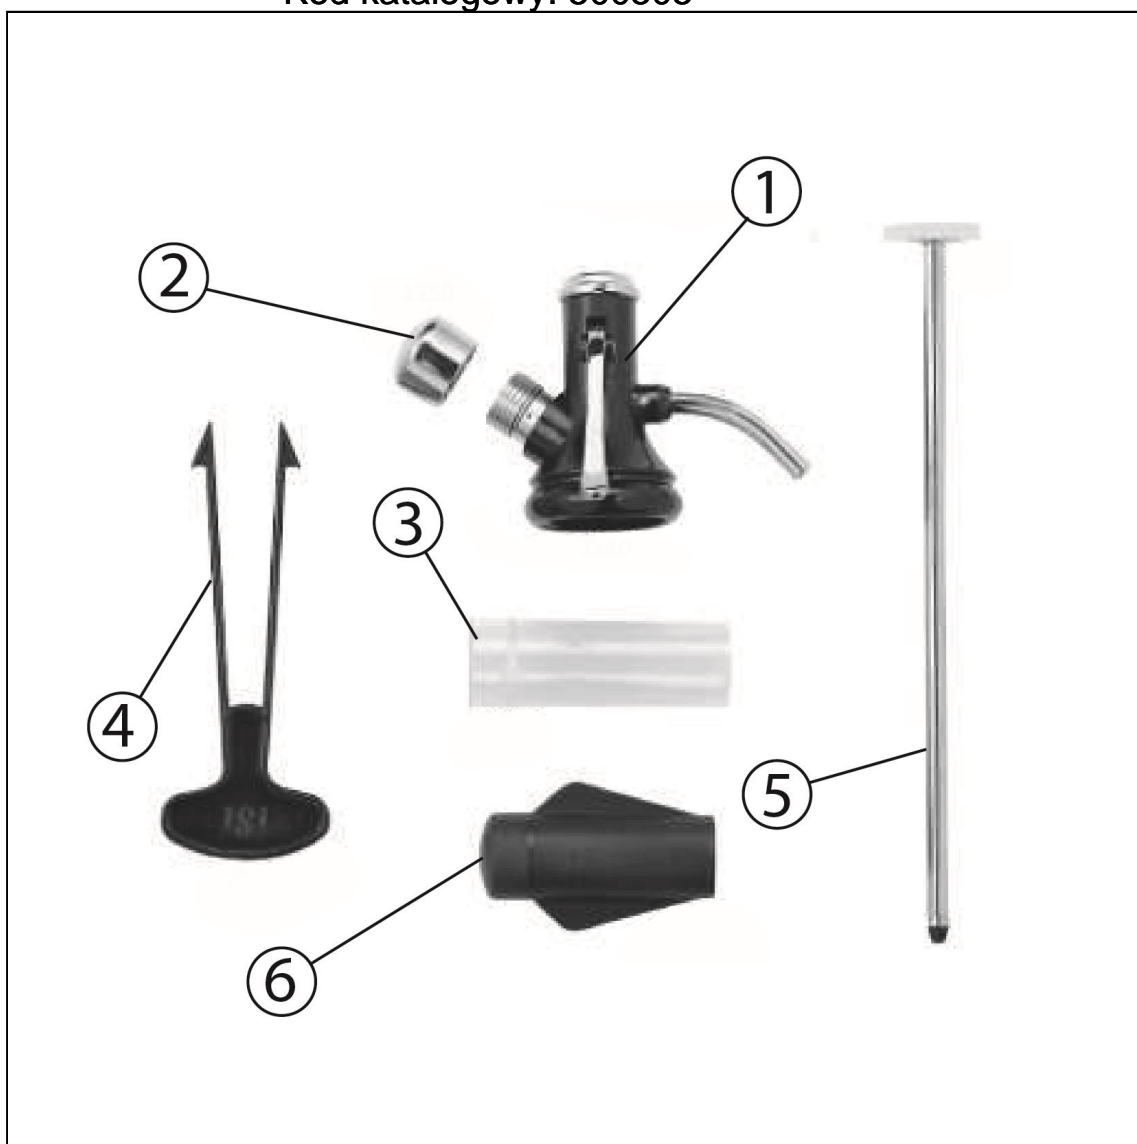

syfon do wody Sodamaker Classic

Kod katalogowy: 500505

Nr części (V nr rys.-nr części z rysunku)	Nazwa	Kod
V500505-01	Głowica	
V500505-02	Nakrętka	
V500505-03	Rurka pomiarowa	
V500505-04	Uchwyt rurki	
V500505-05	Rurka z uszczelką	
V500505-06	Zasobnik na naboje	