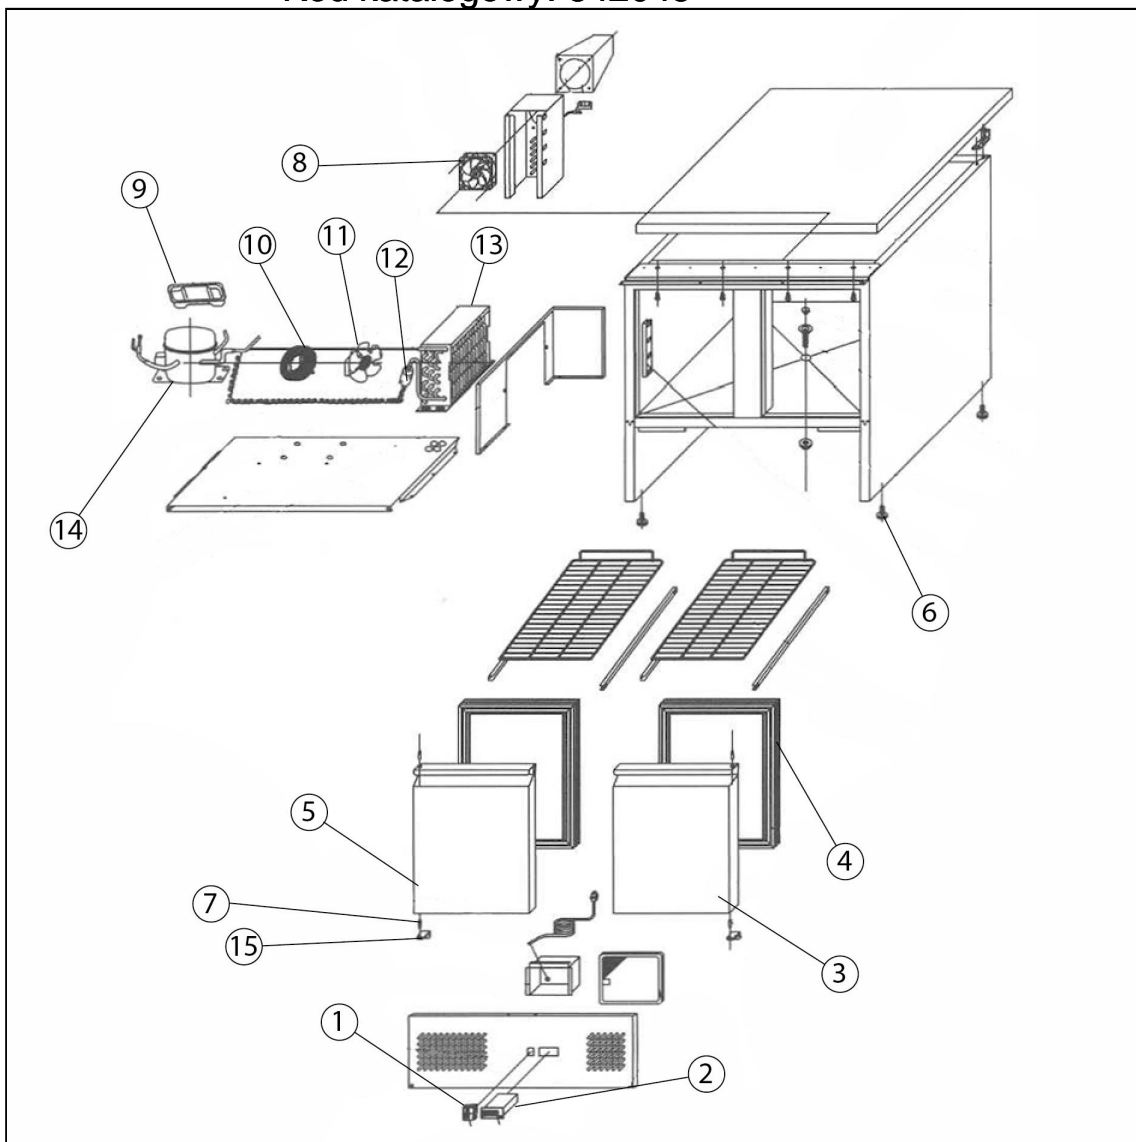

stół mroźniczy 2 komorowy z agregatem na dole

Kod katalogowy: 842045

| Nr części<br>(V nr rys.-nr części z rysunku) | Nazwa                 | Kod     |
|--|-----------------------|---------|
| V842045-01                                   | Wł cznik              | C010466 |
| V842045-02                                   | Sterownik             |         |
| V842045-03                                   | Drzwi prawe           |         |
| V842045-04                                   | Uszczelka             |         |
| V842045-05                                   | Drzwi lewe            |         |
| V842045-06                                   | Nóżka                 |         |
| V842045-07                                   | O zawiasu             | C006179 |
| V842045-08                                   | Wentylator            |         |
| V842045-09                                   | Taca ociekowa         |         |
| V842045-10                                   | Ośłona wentylatora    |         |
| V842045-11                                   | Wentylator skraplacza |         |
| V842045-12                                   | Filtr odwadniacz      |         |
| V842045-13                                   | Skraplacz             |         |
| V842045-14                                   | Sprężarka             |         |
| V842045-15                                   | Wspornik zawiasu      |         |