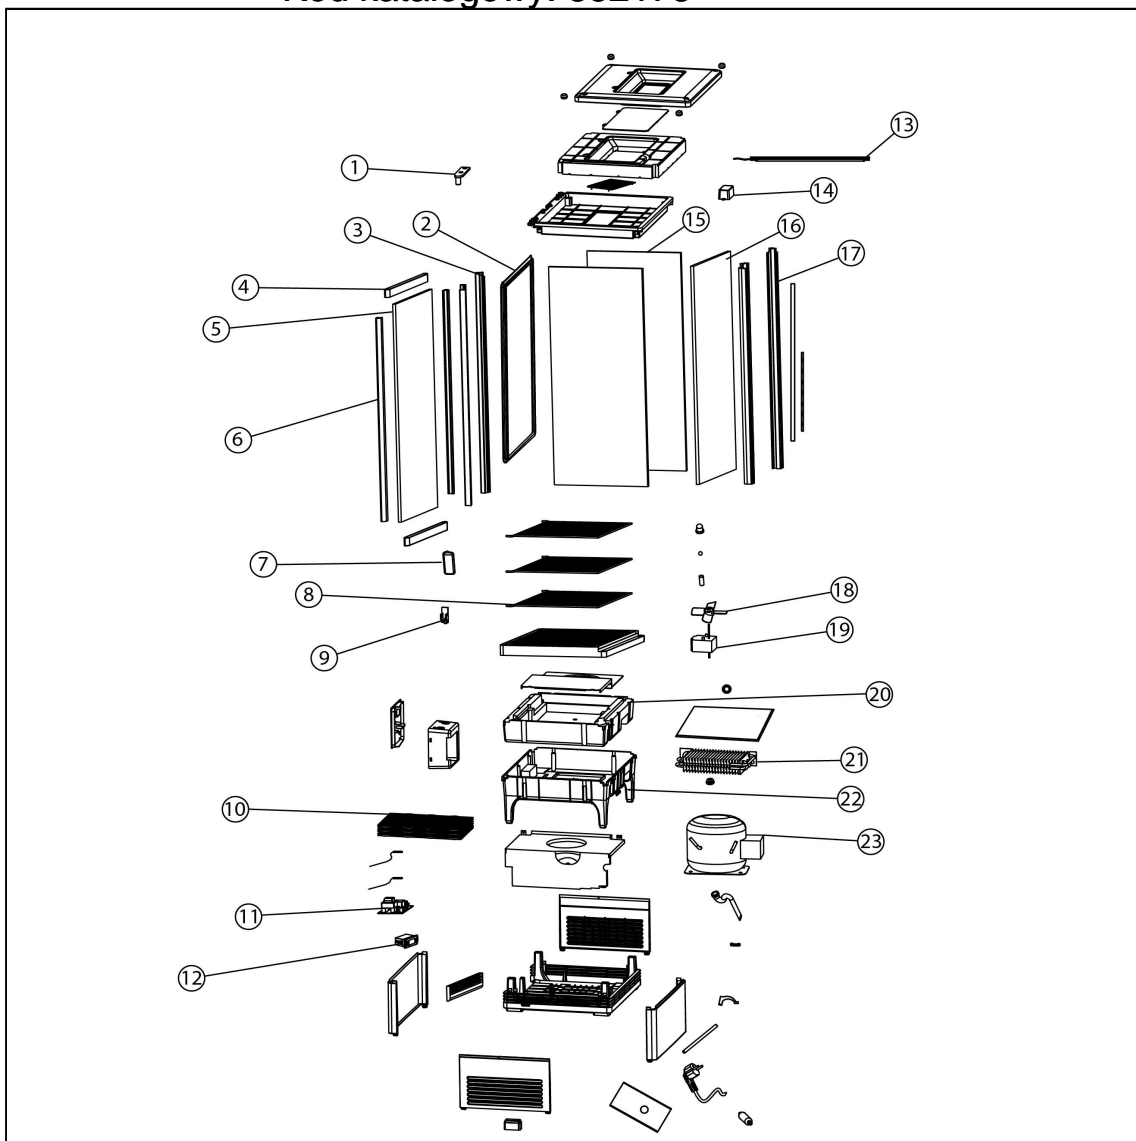

witryna ekspozycyjna 78 l srebrna oświetlenie LED

Kod katalogowy: 852175

Nr części (V nr rys.-nr części z rysunku)	Nazwa	Kod
V852175V02-01	Górny zawias	
V852175V02-02	Uszczelka drzwi	
V852175V02-03	Wspornik frontowy	
V852175V02-04	Górna ramka drzwi	
V852175V02-05	Szyba drzwi	
V852175V02-06	Prawy i lewy słupek drzwi	
V852175V02-07	Rączka drzwi	
V852175V02-08	Półka	C009837
V852175V02-09	Mocowanie półki	
V852175V02-10	Skraplacz	
V852175V02-11	Płyta główna	
V852175V02-12	Wywietlacz temperatury	
V852175V02-13	Owietlenie	
V852175V02-14	Zasilacz LED	
V852175V02-15	Szyba boczna	C008024
V852175V02-16	Szyba tylna	C009126
V852175V02-17	Tylny wspornik	
V852175V02-18	migło wentylatora	
V852175V02-19	Silnik wentylatora	
V852175V02-20	Styropian	
V852175V02-21	Parownik	C007555
V852175V02-22	Plastikowa podstawa	
V852175V02-23	Sprężarka	