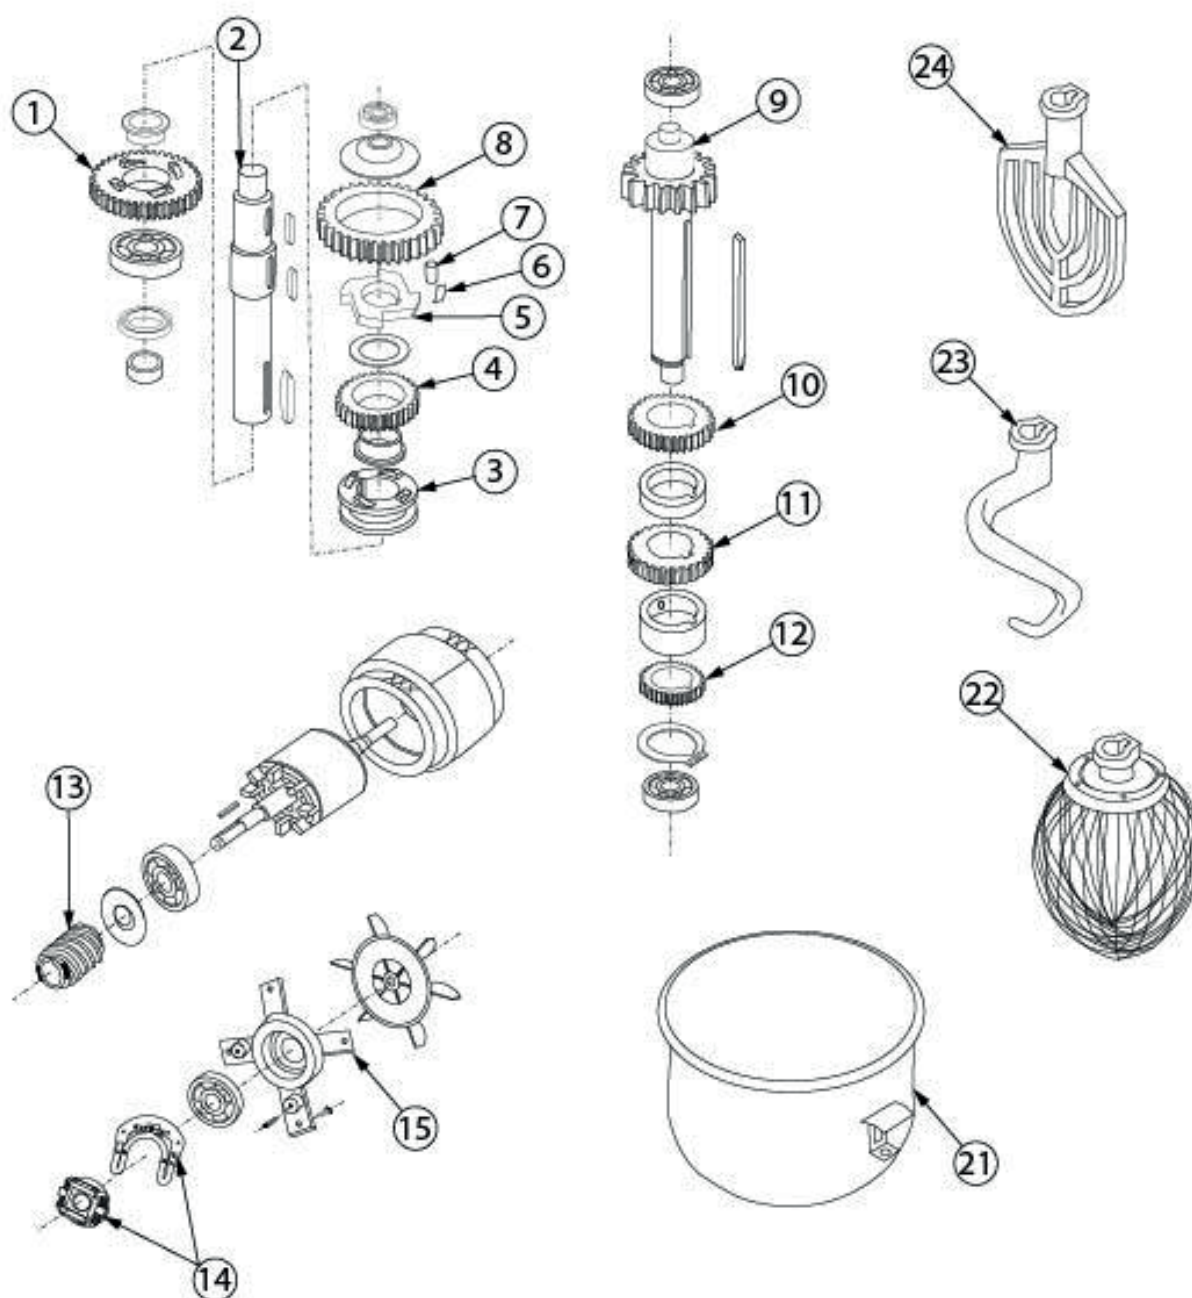

miesiarka planetarna, 3-biegowa, V 10 I

Kod katalogowy: 783100

Nr części (V nr rys. nr części z rysunku)	Nazwa	Kod
V783100V03-01	Koło zębate 1	C013369
V783100V03-02	Walek	C013371
V783100V03-03	Łącznik	C013372
V783100V03-04	Koło zębate 2	C013373
V783100V03-05	Element sprzęgający	C013374
V783100V03-06	Sprężyna	C013375
V783100V03-07	Walek 8x16	C013376
V783100V03-08	Koło zębate 3	C013377
V783100V03-09	Walek z zębatką	C013378
V783100V03-10	Koło zębate 4	C013379
V783100V03-11	Koło zębate 5	C013380
V783100V03-12	Koło zębate 6	C013381
V783100V03-13	Przekładnia ślimakowa	C013382
V783100V03-14	Wyłącznik odśrodkowy	C013383
V783100V03-15	Ostona	
V783100V03-16	Element podnoszenia dzieży	C013384
V783100V03-17	Przekładnia zmiany biegów	C013385
V783100V03-18	Walek	C013386
V783100V03-19	Przekładnia planetarna	C013387
V783100V03-20	Przekładnia wewnętrzna	C013388
V783100V03-21	Dzieża	C013389
V783100V03-22	Różga	C013390
V783100V03-23	Hak	C013391
V783100V03-24	Mieszadło	