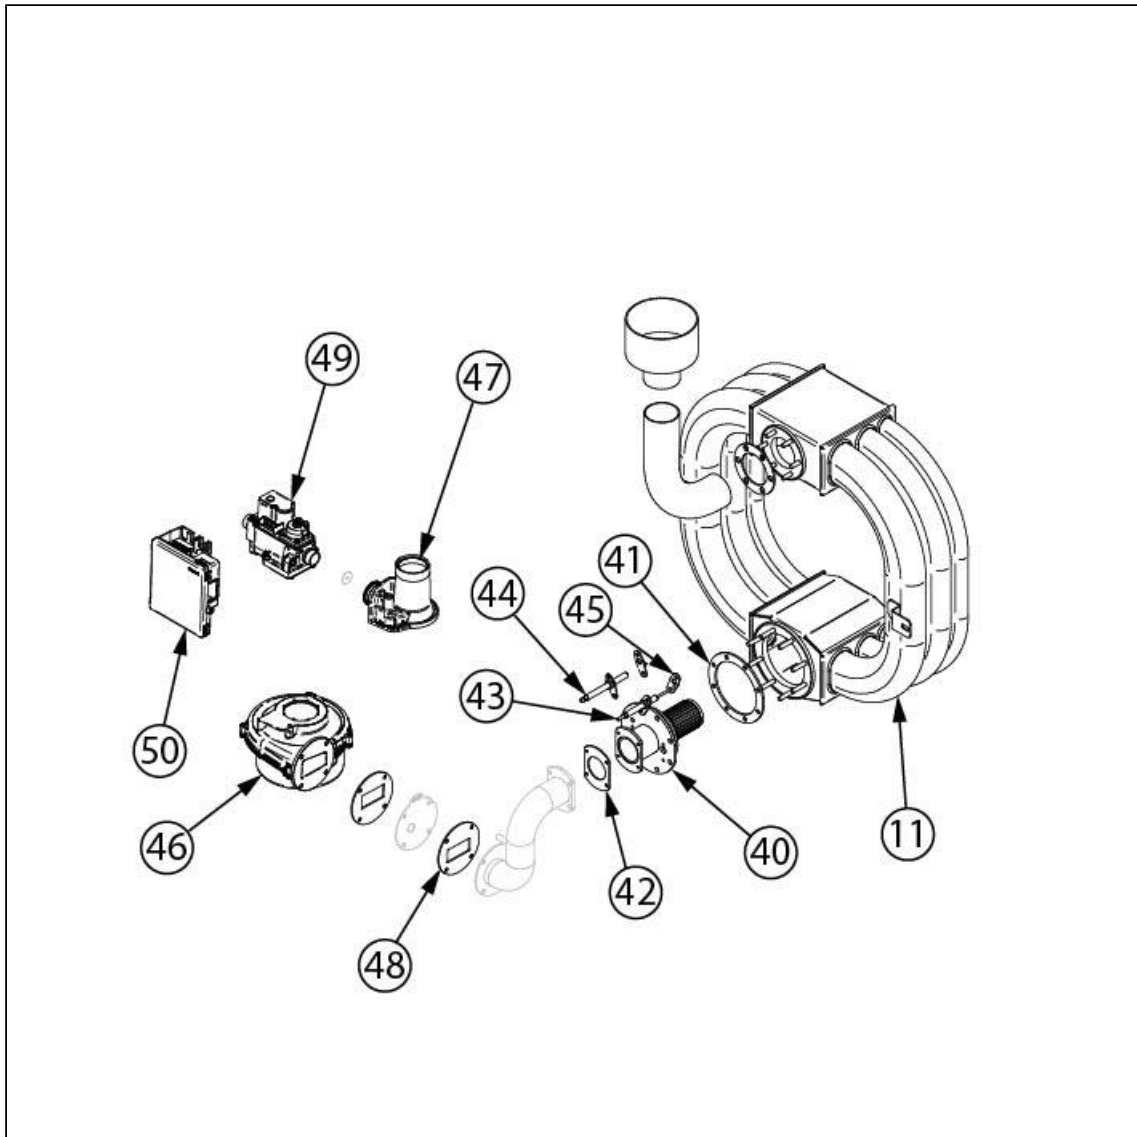

piec konwekcyjno-parowy, piekarniczy, gazowy,  
ST-Bakery, manualny, 6x(600x400), P 14 kW

Kod katalogowy: 9120493

Nr części (V nr rys.-nr części z rysunku)	Nazwa	Kod
V9120493-01	Nóżka	
V9120493-02	Termostat bezpieczeństwa	
V9120493-03	Elektrozawór	
V9120493-04	rubka L20	
V9120493-05	rubka	
V9120493-06	Rurka zaparowania	
V9120493-07	Uszczelka	
V9120493-08	Łożysko silnika ?17	
V9120493-09	Silnik	
V9120493-10	Wentylator	
V9120493-11	Wymiennik ciepła	
V9120493-12	Blokada zamka	
V9120493-13	Wyłącznik krańcowy drzwi	
V9120493-14	Tuleja silikonowa	
V9120493-15	Pręt komina	
V9120493-16	Złotce nylonowe	
V9120493-17	Szyba wewnętrzna	
V9120493-18	Plastikowa wkładka	
V9120493-19	Tuleja brzoza drzwi 20x24x20 mm	
V9120493-20	Tuleja drzwi	
V9120493-21	Zalotka kolumny drzwi	
V9120493-22	Owietlenie	
V9120493-23	Rączka drzwi	
V9120493-24	Zalotka kolumny drzwi r. 15 mm	
V9120493-25	Ogranicznik elastyczny d 12x3	
V9120493-26	Szyba zewnętrzna	
V9120493-27	Tuleja	
V9120493-28	Termostat	
V9120493-29	Lampka sygnalizacyjna	
V9120493-30	Regulator energii	
V9120493-31	Wyłącznik czasowy 120 min	
V9120493-32	Buzzer	
V9120493-33	Pokrętło	
V9120493-34	Odbojnik szyby wewnętrznej	
V9120493-35	Dolny sworzak zawiasu M6	
V9120493-36	Górny sworzak zawiasu	
V9120493-37	Odbojnik D21-M5	
V9120493-38	Wentylator	
V9120493-39	Przycisk resetu	
V9120493-40	Kolektor dolotowy	
V9120493-41	Uszczelka grafitowa palnika	
V9120493-42	Uszczelka silikonowa wlotu gazu	
V9120493-43	Czujnik płomienia	
V9120493-44	Elektroda zapalająca	
V9120493-45	Uszczelka 16x40,8x3	
V9120493-46	Wentylator palnika	
V9120493-47	Zwornica wenturięgo	
V9120493-48	Uszczelka	
V9120493-49	Zaór palnika	
V9120493-50	Moduł sterujący	
V9120493-51	Kondensator	
V9120493-52	Przełącznik czasowy do zmiany obrotów 4 min	
V9120493-53	Transformator wentylatora	
V9120493-54	Wentylator 80x80x25 12V	
V9120493-55	Wentylator	
V9120493-56	Uszczelka komina	
V9120493-57	Przyłącze elektryczne	
V9120493-58	Uszczelka drzwi	
V9120493-59	Presostat	