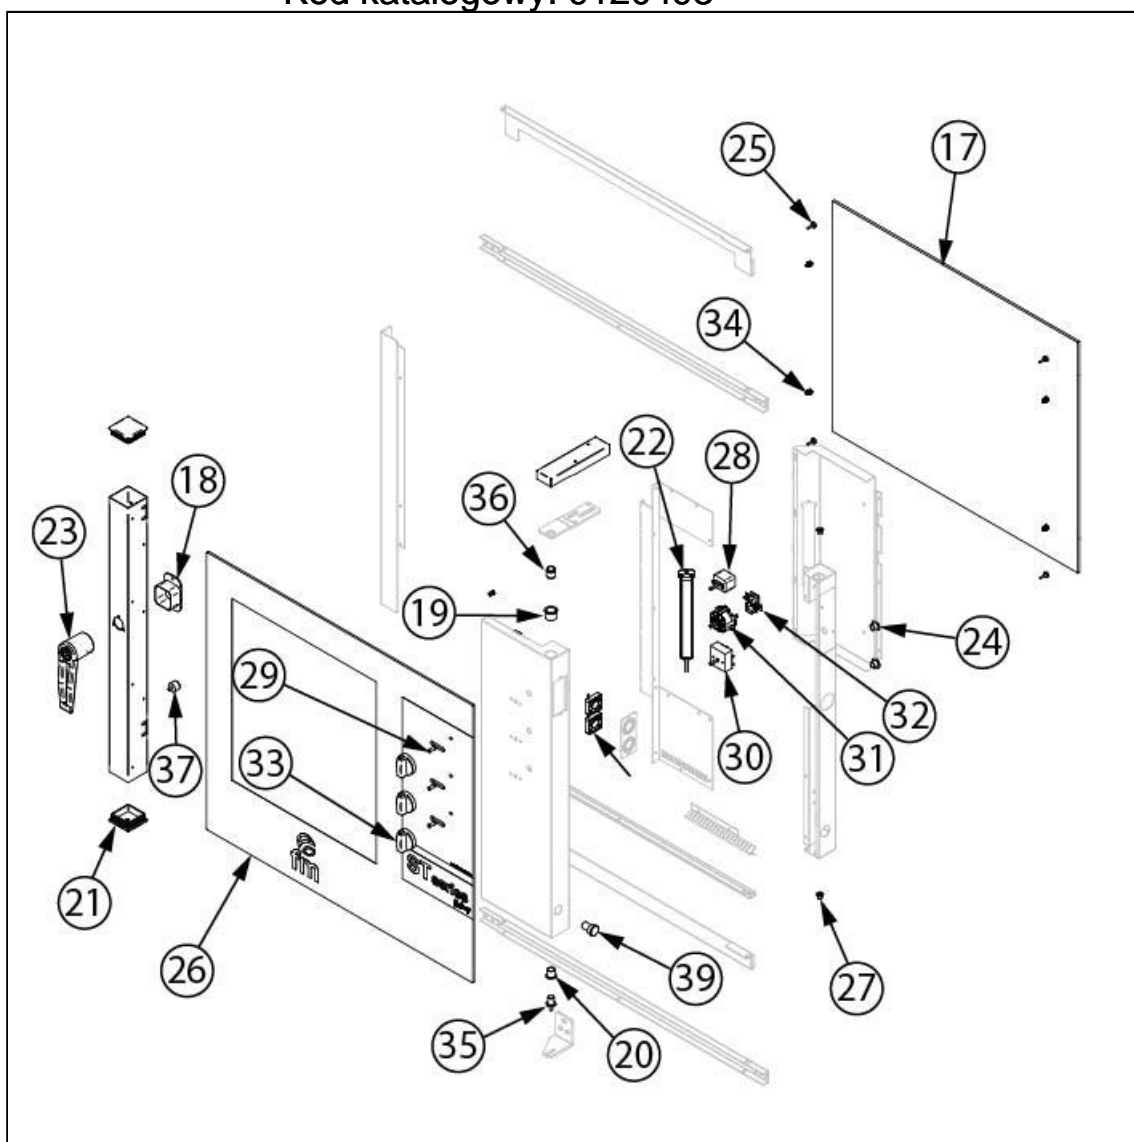

piec konwekcyjno-parowy, piekarniczy, gazowy,  
ST-Bakery, manualny, 6x(600x400), P 14 kW

Kod katalogowy: 9120493

Nr części (V nr rys.-nr części z rysunku)	Nazwa	Kod
V9120493-01	Nóżka	
V9120493-02	Termostat bezpieczeństwa	
V9120493-03	Elektrozawór	
V9120493-04	rubka L20	
V9120493-05	rubka	
V9120493-06	Rurka zaparowania	
V9120493-07	Uszczelka	
V9120493-08	Łożysko silnika ?17	
V9120493-09	Silnik	
V9120493-10	Wentylator	
V9120493-11	Wymiennik ciepła	
V9120493-12	Blokada zamka	
V9120493-13	Wyłącznik krańcowy drzwi	
V9120493-14	Tuleja silikonowa	
V9120493-15	Pręt komina	
V9120493-16	Złotce nylonowe	
V9120493-17	Szyba wewnętrzna	
V9120493-18	Plastikowa wkładka	
V9120493-19	Tuleja brzoza drzwi 20x24x20 mm	
V9120493-20	Tuleja drzwi	
V9120493-21	Zalotka kolumny drzwi	
V9120493-22	Owietlenie	
V9120493-23	Rączka drzwi	
V9120493-24	Zalotka kolumny drzwi r. 15 mm	
V9120493-25	Ogranicznik elastyczny d 12x3	
V9120493-26	Szyba zewnętrzna	
V9120493-27	Tuleja	
V9120493-28	Termostat	
V9120493-29	Lampka sygnalizacyjna	
V9120493-30	Regulator energii	
V9120493-31	Wyłącznik czasowy 120 min	
V9120493-32	Buzzer	
V9120493-33	Pokrętło	
V9120493-34	Odbojnik szyby wewnętrznej	
V9120493-35	Dolny sworzak zawiasu M6	
V9120493-36	Górny sworzak zawiasu	
V9120493-37	Odbojnik D21-M5	
V9120493-38	Wentylator	
V9120493-39	Przycisk resetu	
V9120493-40	Kolektor dolotowy	
V9120493-41	Uszczelka grafitowa palnika	
V9120493-42	Uszczelka silikonowa wlotu gazu	
V9120493-43	Czujnik płomienia	
V9120493-44	Elektroda zapalająca	
V9120493-45	Uszczelka 16x40,8x3	
V9120493-46	Wentylator palnika	
V9120493-47	Zwornica wenturięgo	
V9120493-48	Uszczelka	
V9120493-49	Zaór palnika	
V9120493-50	Moduł sterujący	
V9120493-51	Kondensator	
V9120493-52	Przełącznik czasowy do zmiany obrotów 4 min	
V9120493-53	Transformator wentylatora	
V9120493-54	Wentylator 80x80x25 12V	
V9120493-55	Wentylator	
V9120493-56	Uszczelka komina	
V9120493-57	Przyłącze elektryczne	
V9120493-58	Uszczelka drzwi	
V9120493-59	Presostat	