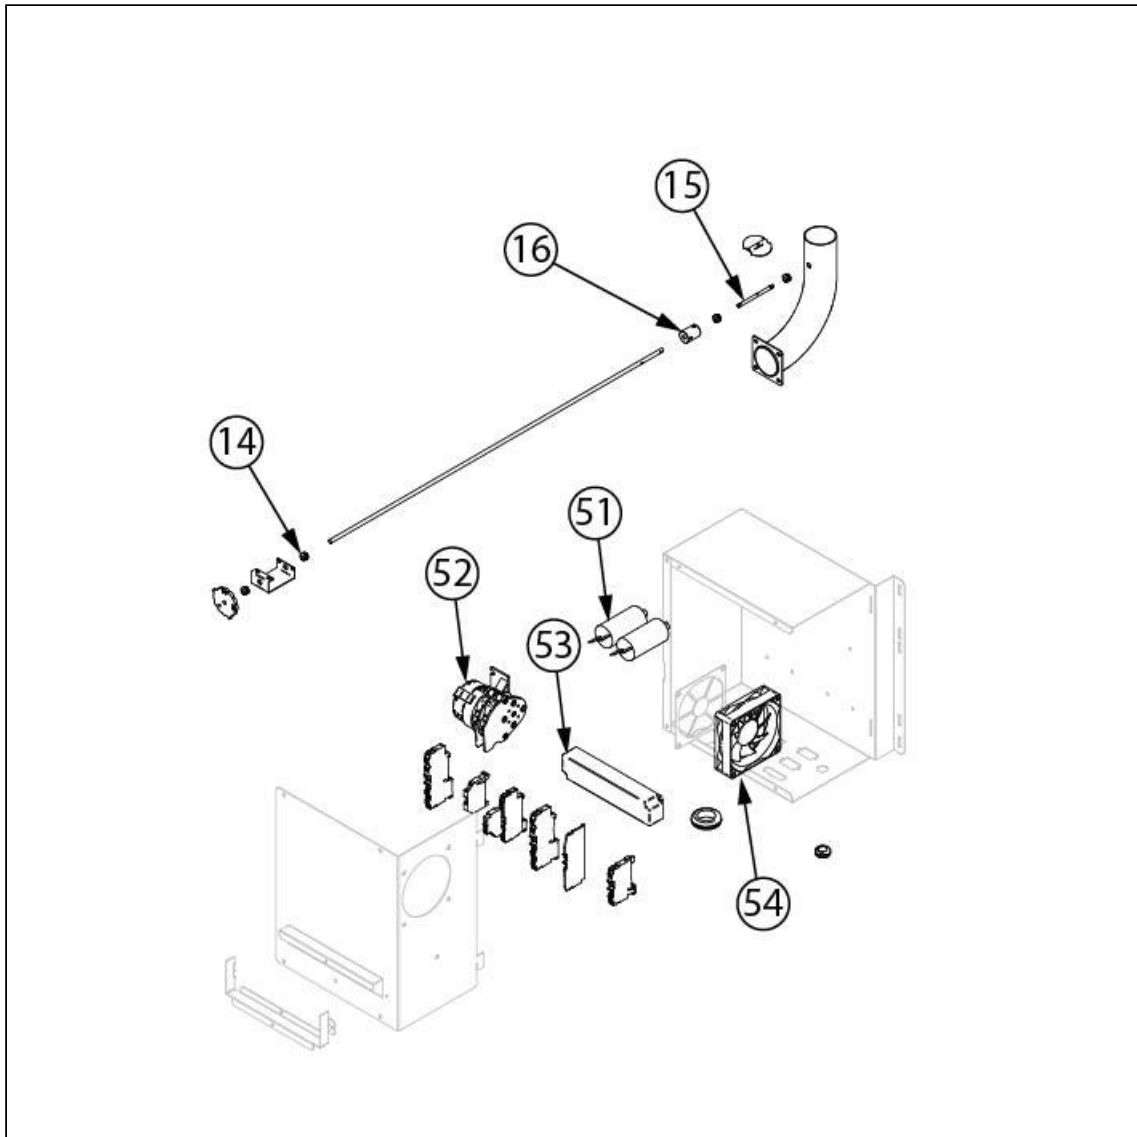

piec konwekcyjno-parowy, piekarniczy, gazowy,  
ST-Bakery, manualny, 6x(600x400), P 14 kW

Kod katalogowy: 9120493

Nr części (V nr rys.-nr części z rysunku)	Nazwa	Kod
V9120493-01	Nóżka	
V9120493-02	Termostat bezpieczeństwa	
V9120493-03	Elektrozawór	
V9120493-04	rubka L20	
V9120493-05	rubka	
V9120493-06	Rurka zaparowania	
V9120493-07	Uszczelka	
V9120493-08	Łożysko silnika ?17	
V9120493-09	Silnik	
V9120493-10	Wentylator	
V9120493-11	Wymiennik ciepła	
V9120493-12	Blokada zamka	
V9120493-13	Wyłącznik krańcowy drzwi	
V9120493-14	Tuleja silikonowa	
V9120493-15	Pręt komina	
V9120493-16	Złotce nylonowe	
V9120493-17	Szyba wewnętrzna	
V9120493-18	Plastikowa wkładka	
V9120493-19	Tuleja brzoza drzwi 20x24x20 mm	
V9120493-20	Tuleja drzwi	
V9120493-21	Zalotka kolumny drzwi	
V9120493-22	Owietlenie	
V9120493-23	Rączka drzwi	
V9120493-24	Zalotka kolumny drzwi r. 15 mm	
V9120493-25	Ogranicznik elastyczny d 12x3	
V9120493-26	Szyba zewnętrzna	
V9120493-27	Tuleja	
V9120493-28	Termostat	
V9120493-29	Lampka sygnalizacyjna	
V9120493-30	Regulator energii	
V9120493-31	Wyłącznik czasowy 120 min	
V9120493-32	Buzzer	
V9120493-33	Pokrętło	
V9120493-34	Odbojnik szyby wewnętrznej	
V9120493-35	Dolny sworzak zawiasu M6	
V9120493-36	Górny sworzak zawiasu	
V9120493-37	Odbojnik D21-M5	
V9120493-38	Wentylator	
V9120493-39	Przycisk resetu	
V9120493-40	Kolektor dolotowy	
V9120493-41	Uszczelka grafitowa palnika	
V9120493-42	Uszczelka silikonowa wlotu gazu	
V9120493-43	Czujnik płomienia	
V9120493-44	Elektroda zapalająca	
V9120493-45	Uszczelka 16x40,8x3	
V9120493-46	Wentylator palnika	
V9120493-47	Zwornica wenturięgo	
V9120493-48	Uszczelka	
V9120493-49	Zaór palnika	
V9120493-50	Moduł sterujący	
V9120493-51	Kondensator	
V9120493-52	Przełącznik czasowy do zmiany obrotów 4 min	
V9120493-53	Transformator wentylatora	
V9120493-54	Wentylator 80x80x25 12V	
V9120493-55	Wentylator	
V9120493-56	Uszczelka komina	
V9120493-57	Przyłącze elektryczne	
V9120493-58	Uszczelka drzwi	
V9120493-59	Presostat	