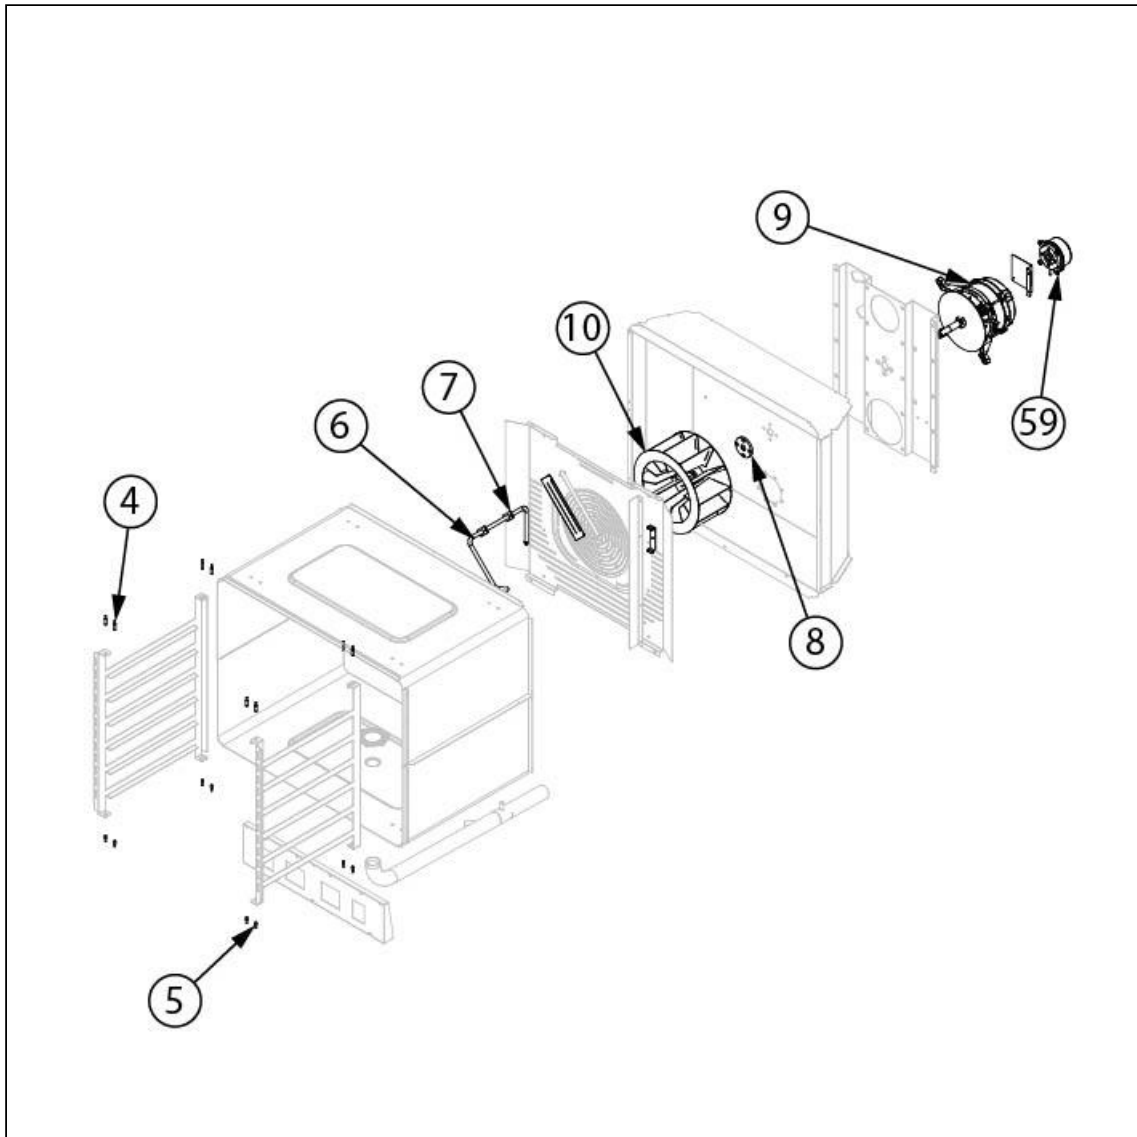

piec konwekcyjno-parowy, piekarniczy, gazowy,  
ST-Bakery, manualny, 6x(600x400), P 14 kW

Kod katalogowy: 9120493

Nr części (V nr rys.-nr części z rysunku)	Nazwa	Kod
V9120493-01	Nóżka	
V9120493-02	Termostat bezpieczeństwa	
V9120493-03	Elektrozawór	
V9120493-04	rubka L20	
V9120493-05	rubka	
V9120493-06	Rurka zaparowania	
V9120493-07	Uszczelka	
V9120493-08	Łożysko silnika ?17	
V9120493-09	Silnik	
V9120493-10	Wentylator	
V9120493-11	Wymiennik ciepła	
V9120493-12	Blokada zamka	
V9120493-13	Wyłącznik krańcowy drzwi	
V9120493-14	Tuleja silikonowa	
V9120493-15	Pręt komina	
V9120493-16	Złotce nylonowe	
V9120493-17	Szyba wewnętrzna	
V9120493-18	Plastikowa wkładka	
V9120493-19	Tuleja brzoza drzwi 20x24x20 mm	
V9120493-20	Tuleja drzwi	
V9120493-21	Zalotka kolumny drzwi	
V9120493-22	Owietlenie	
V9120493-23	Rączka drzwi	
V9120493-24	Zalotka kolumny drzwi r. 15 mm	
V9120493-25	Ogranicznik elastyczny d 12x3	
V9120493-26	Szyba zewnętrzna	
V9120493-27	Tuleja	
V9120493-28	Termostat	
V9120493-29	Lampka sygnalizacyjna	
V9120493-30	Regulator energii	
V9120493-31	Wyłącznik czasowy 120 min	
V9120493-32	Buzzer	
V9120493-33	Pokrętło	
V9120493-34	Odbojnik szyby wewnętrznej	
V9120493-35	Dolny sworzak zawiasu M6	
V9120493-36	Górny sworzak zawiasu	
V9120493-37	Odbojnik D21-M5	
V9120493-38	Wentylator	
V9120493-39	Przycisk resetu	
V9120493-40	Kolektor dolotowy	
V9120493-41	Uszczelka grafitowa palnika	
V9120493-42	Uszczelka silikonowa wlotu gazu	
V9120493-43	Czujnik płomienia	
V9120493-44	Elektroda zapalająca	
V9120493-45	Uszczelka 16x40,8x3	
V9120493-46	Wentylator palnika	
V9120493-47	Zwornica wenturięgo	
V9120493-48	Uszczelka	
V9120493-49	Zaór palnika	
V9120493-50	Moduł sterujący	
V9120493-51	Kondensator	
V9120493-52	Przełącznik czasowy do zmiany obrotów 4 min	
V9120493-53	Transformator wentylatora	
V9120493-54	Wentylator 80x80x25 12V	
V9120493-55	Wentylator	
V9120493-56	Uszczelka komina	
V9120493-57	Przyłącze elektryczne	
V9120493-58	Uszczelka drzwi	
V9120493-59	Presostat	