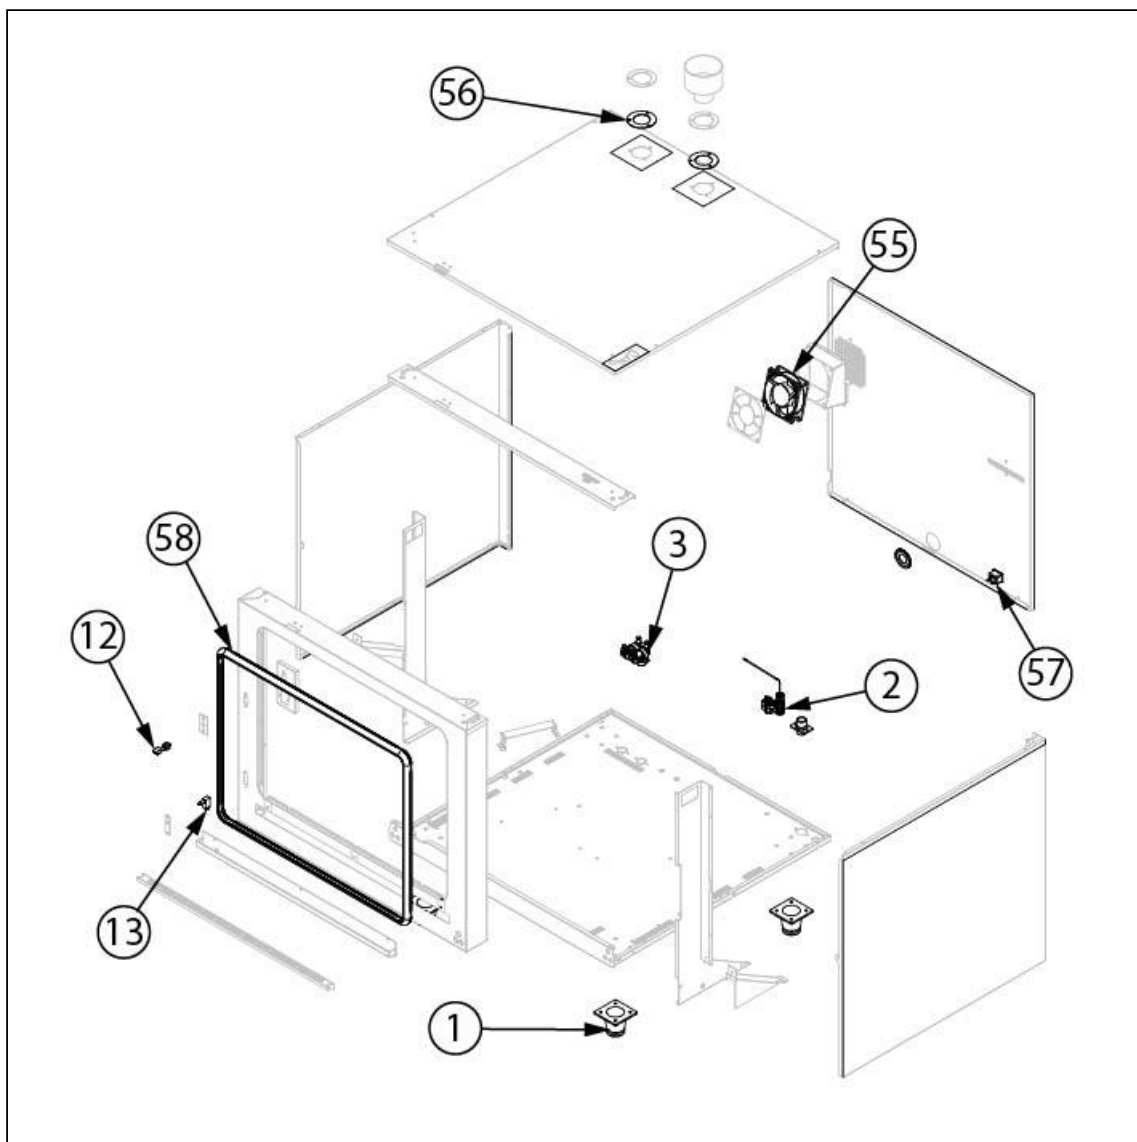

piec konwekcyjno-parowy, piekarniczy, gazowy,  
ST-Bakery, manualny, 6x(600x400), P 14 kW

Kod katalogowy: 9120493

Nr części (V nr rys.-nr części z rysunku)	Nazwa	Kod
V9120493-01	Nóżka	
V9120493-02	Termostat bezpieczeństwa	
V9120493-03	Elektrozawór	
V9120493-04	rubka L20	
V9120493-05	rubka	
V9120493-06	Rurka zaparowania	
V9120493-07	Uszczelka	
V9120493-08	Łożysko silnika ?17	
V9120493-09	Silnik	
V9120493-10	Wentylator	
V9120493-11	Wymiennik ciepła	
V9120493-12	Blokada zamka	
V9120493-13	Wyłącznik krańcowy drzwi	
V9120493-14	Tuleja silikonowa	
V9120493-15	Pręt komina	
V9120493-16	Złotce nylonowe	
V9120493-17	Szyba wewnętrzna	
V9120493-18	Plastikowa wkładka	
V9120493-19	Tuleja brzoza drzwi 20x24x20 mm	
V9120493-20	Tuleja drzwi	
V9120493-21	Zalotka kolumny drzwi	
V9120493-22	Owietlenie	
V9120493-23	Rączka drzwi	
V9120493-24	Zalotka kolumny drzwi r. 15 mm	
V9120493-25	Ogranicznik elastyczny d 12x3	
V9120493-26	Szyba zewnętrzna	
V9120493-27	Tuleja	
V9120493-28	Termostat	
V9120493-29	Lampka sygnalizacyjna	
V9120493-30	Regulator energii	
V9120493-31	Wyłącznik czasowy 120 min	
V9120493-32	Buzzer	
V9120493-33	Pokrętło	
V9120493-34	Odbojnik szyby wewnętrznej	
V9120493-35	Dolny sworzak zawiasu M6	
V9120493-36	Górny sworzak zawiasu	
V9120493-37	Odbojnik D21-M5	
V9120493-38	Wentylator	
V9120493-39	Przycisk resetu	
V9120493-40	Kolektor dolotowy	
V9120493-41	Uszczelka grafitowa palnika	
V9120493-42	Uszczelka silikonowa wlotu gazu	
V9120493-43	Czujnik płomienia	
V9120493-44	Elektroda zapalająca	
V9120493-45	Uszczelka 16x40,8x3	
V9120493-46	Wentylator palnika	
V9120493-47	Zwornica wenturięgo	
V9120493-48	Uszczelka	
V9120493-49	Zaór palnika	
V9120493-50	Moduł sterujący	
V9120493-51	Kondensator	
V9120493-52	Przełącznik czasowy do zmiany obrotów 4 min	
V9120493-53	Transformator wentylatora	
V9120493-54	Wentylator 80x80x25 12V	
V9120493-55	Wentylator	
V9120493-56	Uszczelka komina	
V9120493-57	Przyłącze elektryczne	
V9120493-58	Uszczelka drzwi	
V9120493-59	Presostat	