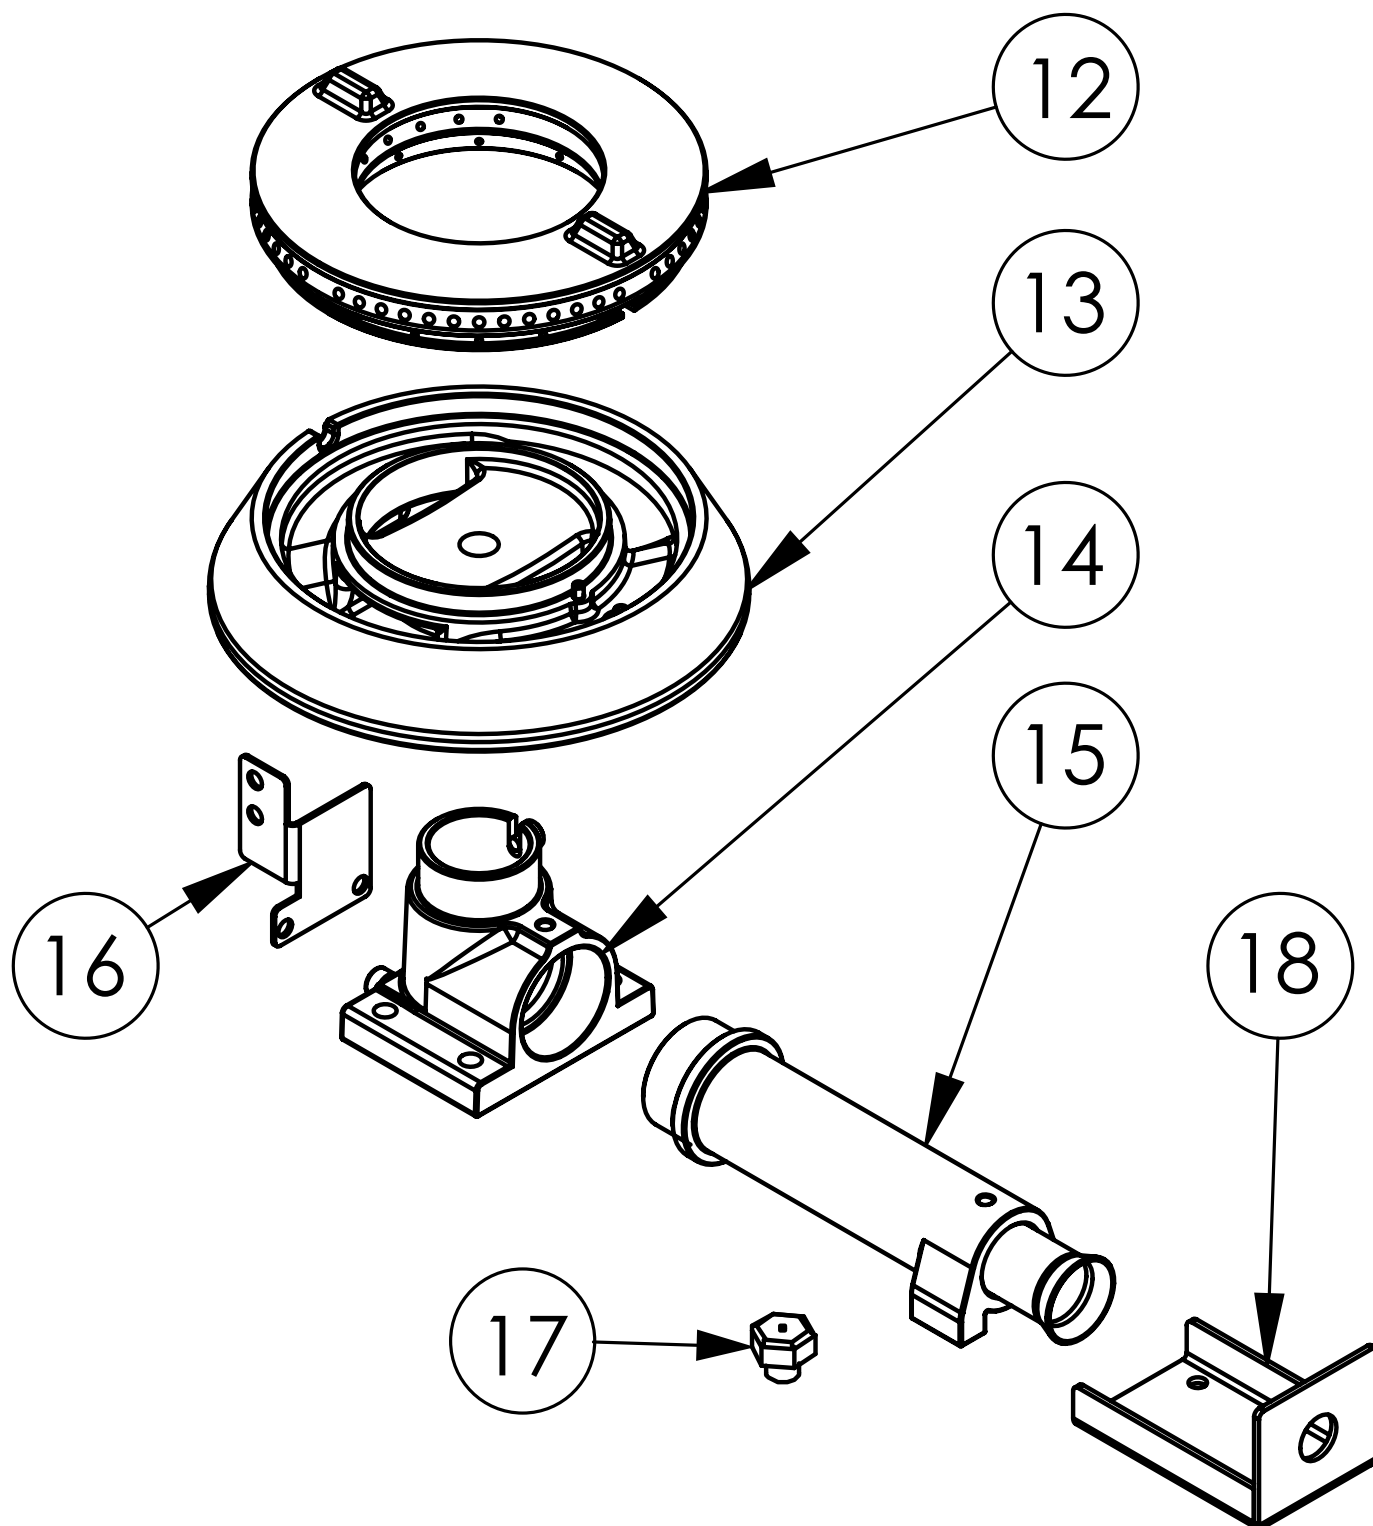

Taboret gazowy, pojedynczy, Top line Power, 11 kW, G30

Kod katalogowy: 773036

Nr części (V nr rys. nr części z rysunku)	Nazwa	Kod
V773036V05-01	Kolektor	C010753
V773036V05-02	Zawór	C008801
V773036V05-03	Podstawa dyszy	
V773036V05-04	Ośłona zaworu	
V773036V05-05	Palnik pilota	C008078
V773036V05-06	Stopka	C008352
V773036V05-07	Pokrętło	C015324
V773036V05-08	Nakretka z pierścieniem	C010733
V773036V05-09	Termopara 600	C008081
V773036V05-10	Obudowa	
V773036V05-11	Ruszt żeliwny taboretu	C014721
V773036V05-12	Korona palnika 14kW	C009614
V773036V05-13	Korpus palnika 14kW	C010760
V773036V05-14	Kolano palnika 14kW	C009614
V773036V05-15	Inżektor 14kW	C010045
V773036V05-16	Wspornik pilota14kW	
V773036V05-17	Dysza palnika 14 kw	C009467
V773036V05-18	Wspornik podstawy dyszy	