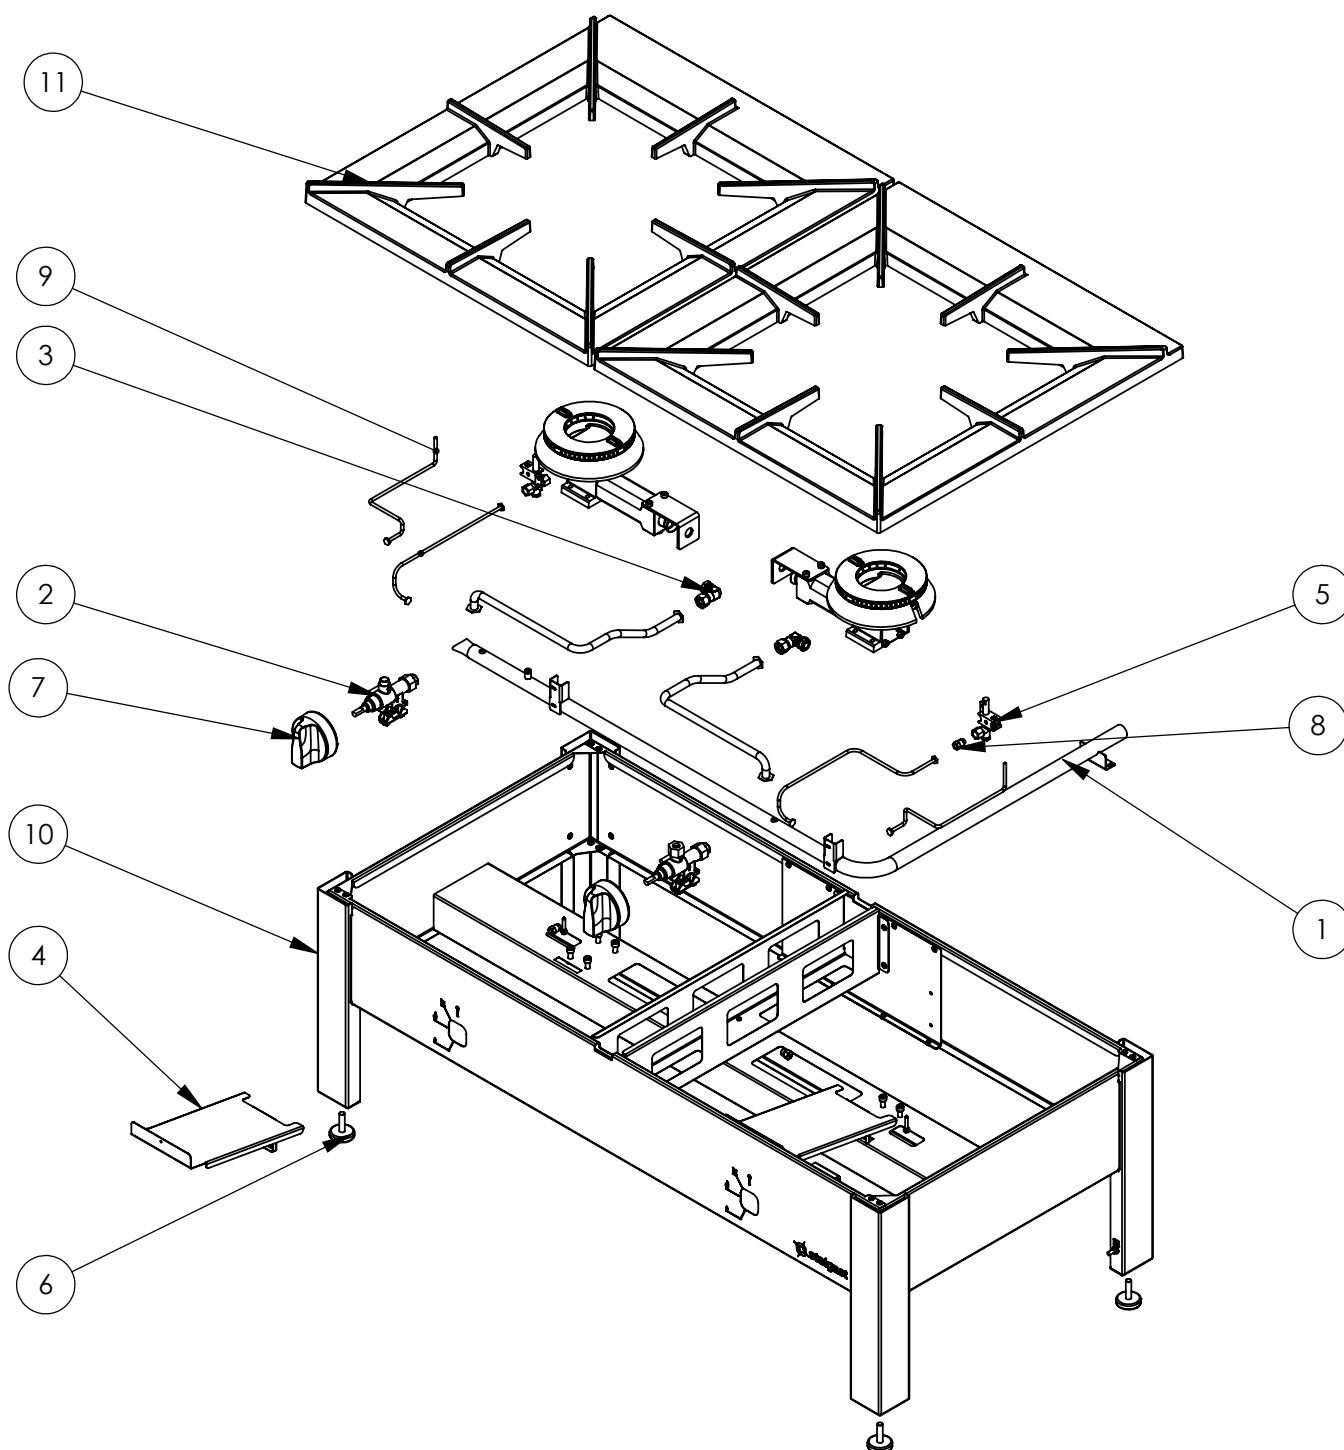

Taboret gazowy, pojedynczy, Top line Power, 11 kW, G30

Kod katalogowy: 773036

Nr części (V nr rys. nr części z rysunku)	Nazwa	Kod
V773036V05-01	Kolektor	C010753
V773036V05-02	Zawór	C008801
V773036V05-03	Podstawa dyszy	
V773036V05-04	Ośłona zaworu	
V773036V05-05	Palnik pilota	C008078
V773036V05-06	Stopka	C008352
V773036V05-07	Pokrętło	C015324
V773036V05-08	Nakretka z pierścieniem	C010733
V773036V05-09	Termopara 600	C008081
V773036V05-10	Obudowa	
V773036V05-11	Ruszt żeliwny taboretu	C014721
V773036V05-12	Korona palnika 14kW	C009614
V773036V05-13	Korpus palnika 14kW	C010760
V773036V05-14	Kolano palnika 14kW	C009614
V773036V05-15	Inżektor 14kW	C010045
V773036V05-16	Wspornik pilota14kW	
V773036V05-17	Dysza palnika 14 kw	C009467
V773036V05-18	Wspornik podstawy dyszy	