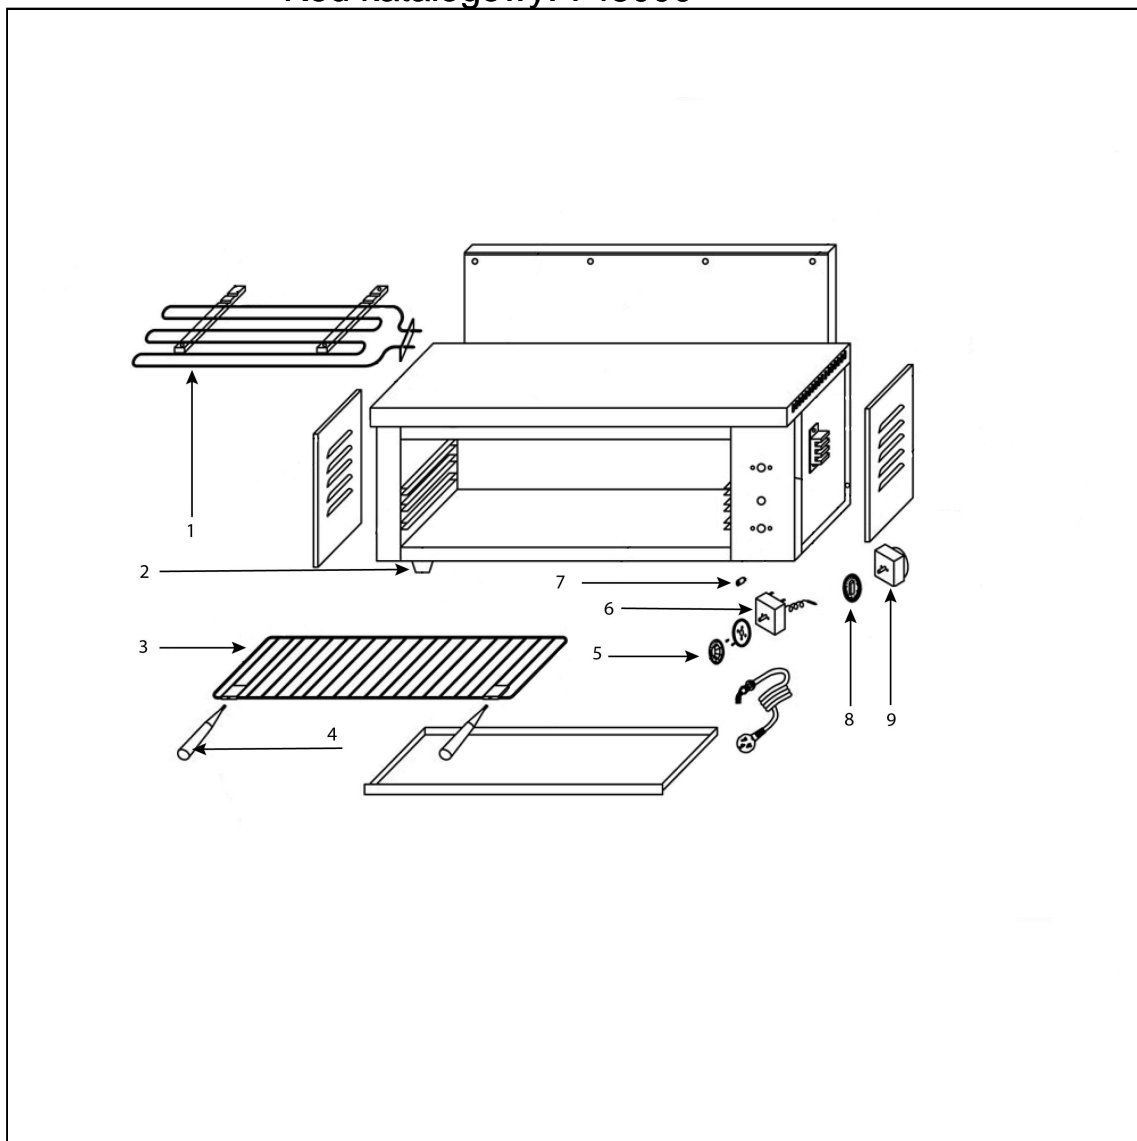

opiekacz

Kod katalogowy: 743000

Nr części (V nr rys.-nr części z rysunku)	Nazwa	Kod
V743000-01	Grzałka	C000736
V743000-02	Nóżka	
V743000-03	Ryszt	C005537
V743000-04	Rączka	C008777
V743000-05	Pokr. tło termoststu	C008775
V743000-06	Termostst	C008043
V743000-07	Kontrolka	C005627
V743000-08	Pokr. tło czasowe	C008776
V743000-09	Wyłącznik czasowy	