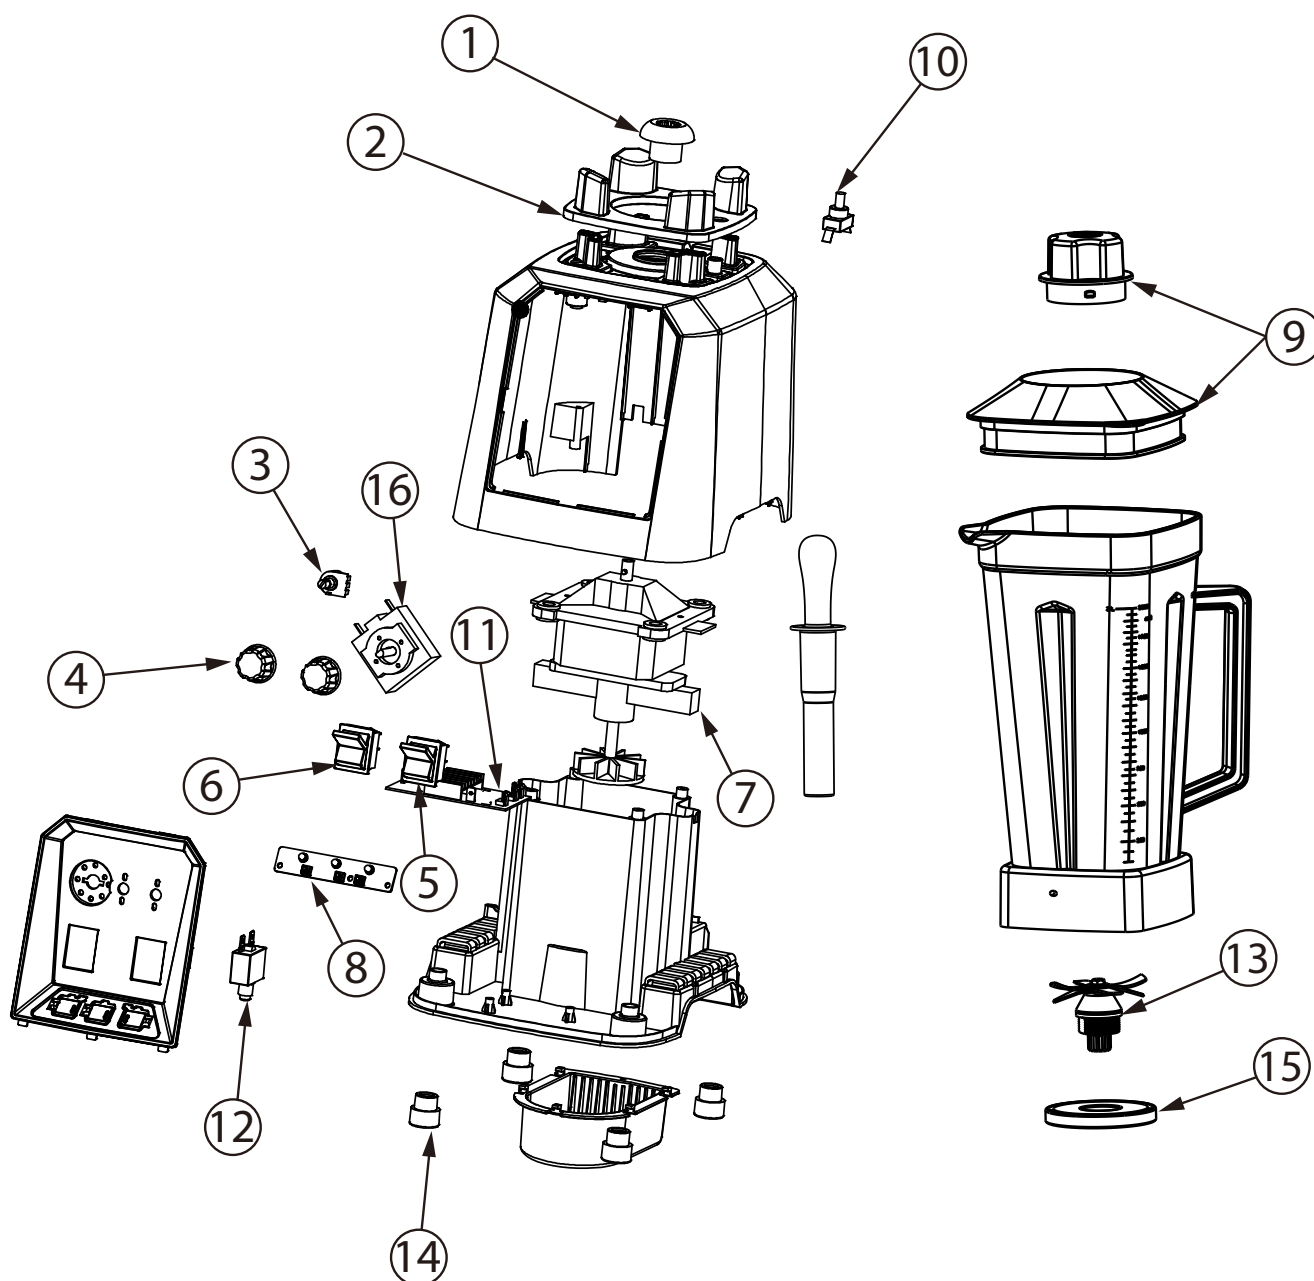

## Blender barowy, automatyczny, Stalgast V 2 l, P 2 kW

Kod katalogowy: 484421

<b>Nr części (V nr rys.nr części z rysunku)</b>	<b>Nazwa</b>	<b>Kod</b>
V484421V01-01	Sprzęgło	
V484421V01-02	Gumowa mata	
V484421V01-03	Regulator obrotów	
V484421V01-04	Pokrętło	
V484421V01-05	Przełącznik chwilowy	
V484421V01-06	Przełącznik on/off	
V484421V01-07	Silnik	
V484421V01-08	Płyta panelu sterowania	
V484421V01-09	Pokrywka	
V484421V01-10	Mikroprzełącznik	
V484421V01-11	Płyta główna	
V484421V01-12	Zabezpieczenie przeciążeniowe	
V484421V01-13	Nóż	
V484421V01-14	Nóżka	
V484421V01-15	Płyta mocująca	
V484421V01-16	Wyłącznik czasowy	