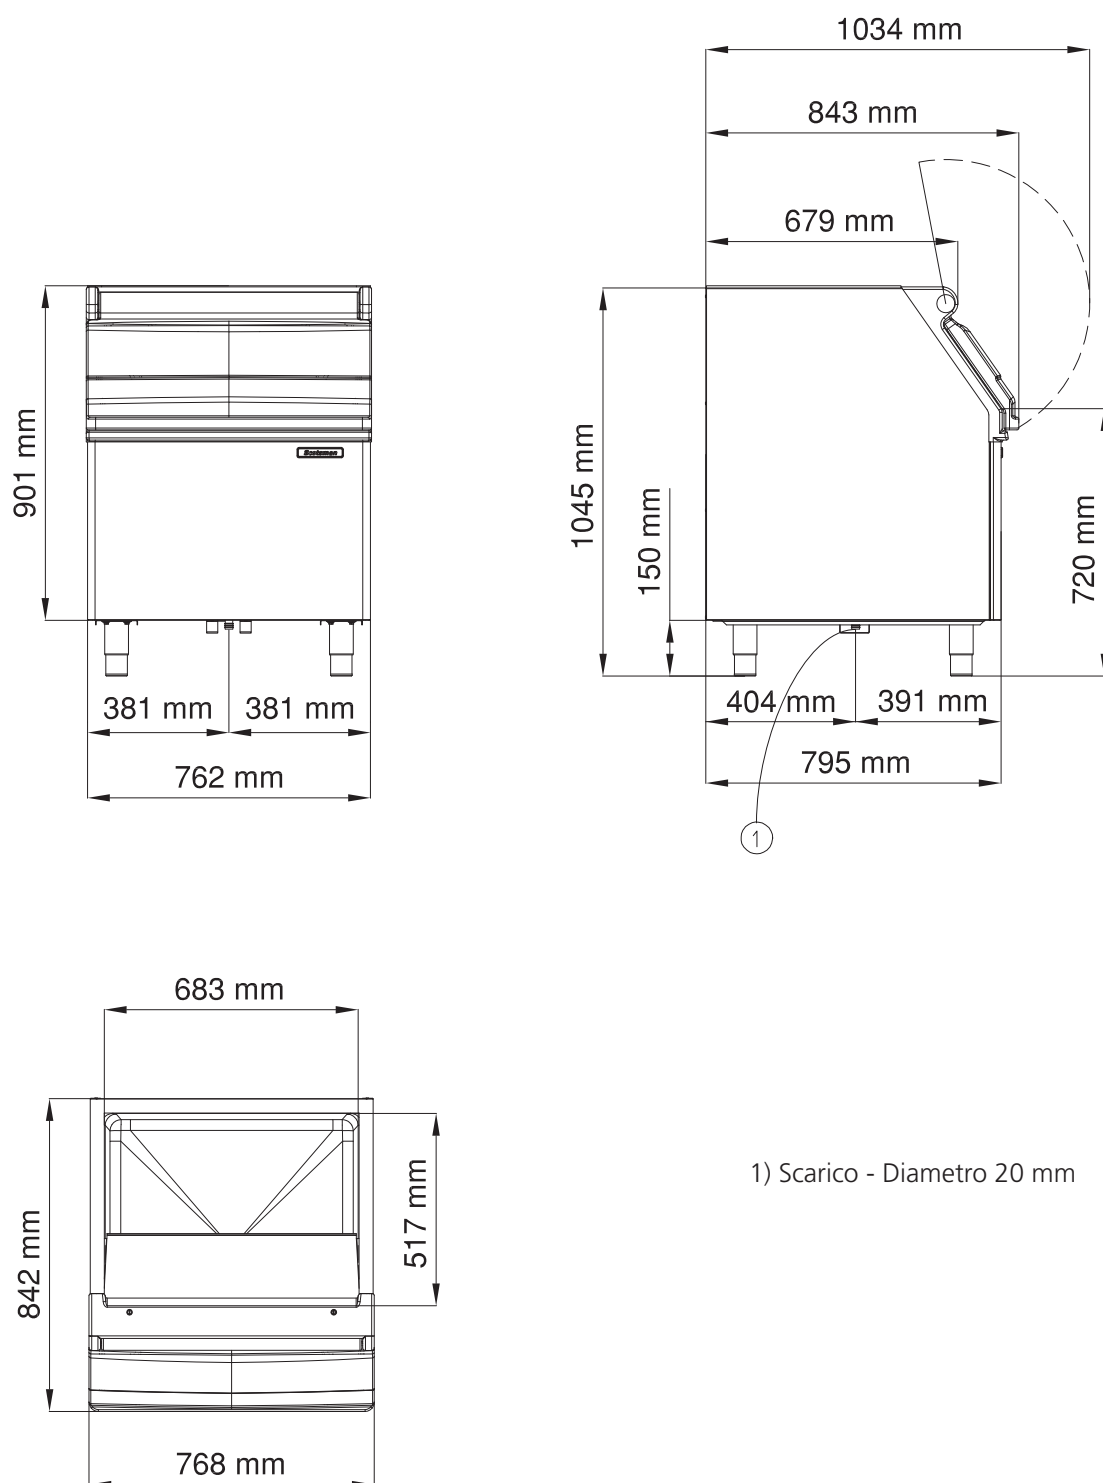

R 150

SIMAG

Contenitore 181 kg

Gamma completa: R 100 - R 130 - R 150 - R 190 - R 250 - R 300 - R 400

SEDE DI MILANO
Ufficio Vendite
Tel. +39 02 93900215
e-mail: sales@simag.it
Ufficio Assistenza
Tel. +39 02 93960357
e-mail: service@simag.it

SIMAG FAR EAST
Ufficio di Singapore
Tel. ++65 6738 5393
e-mail: scotsman@scotsman.com.sg

www.simag.it