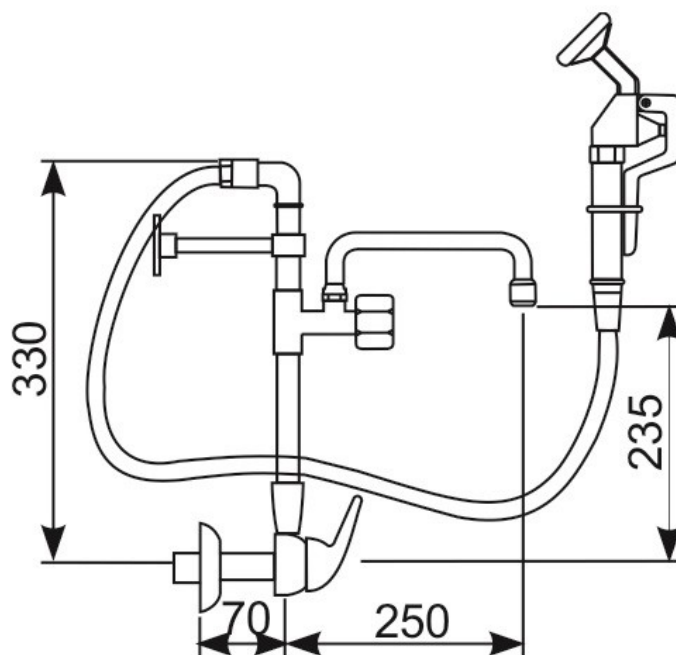

ART. SP1-K3

- Bateria zlewozmywakowa ścienna, mieszająca, jednouchwytowa, ze spryskiwaczem kątowym ([Art. SP 1](#)), obrotową wylewką górną typu „C”, z węzem ciśnieniowym i uchwytem ściennym spryskiwacza.
- Głowica zaworu przy wylewce suwakowa.
- Mieszacz w korpusie baterii ceramiczny.
- W komplecie dwa zawory zwrotne i wspornik mocujący baterię do ściany.
- Standardowy wąż ciśnieniowy – 110 cm.
- Przyłącza standardowe, mimośrodowe, rozstaw króćców przyłączeniowych 150 mm.
- Możliwość zakupu z węzem 200 i 300 cm.