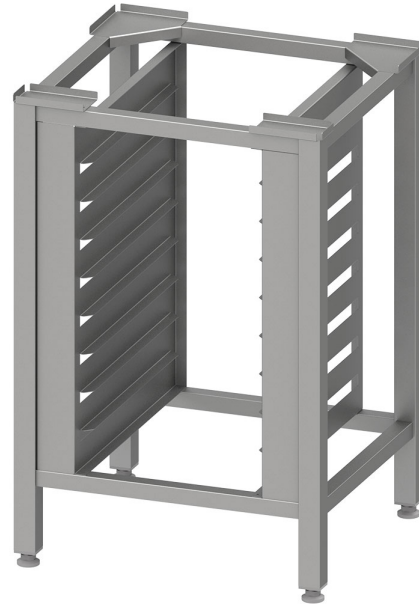

**Karta towaru:** podstawa pod piec ShopCook/RX, 430x340, h=850  
**Kod katalogowy:** 905123

### Dane

- Kolor: srebrny
- Głębokość [mm]: 514
- Wysokość [mm]: 850
- Materiał wykonania: stal nierdzewna
- Pakowane po: 1
- Szerokość [mm]: 572
- Marka: Stalgast

### Opis towaru

Podstawa pod piec ShopCook/RX pomaga w ustawieniu pieca do pieczenia w dowolnym miejscu, aby jak najlepiej wykorzystać przestrzeń kuchni, a także poprawić ergonomię pracy.

- przeznaczony do pieców RX/ShopCook 430x340
- wykonana ze stali nierdzewnej
- 8 poziomów przewodnic pod blachy 430x340/GN 2/3
- Okres gwarancji: 24